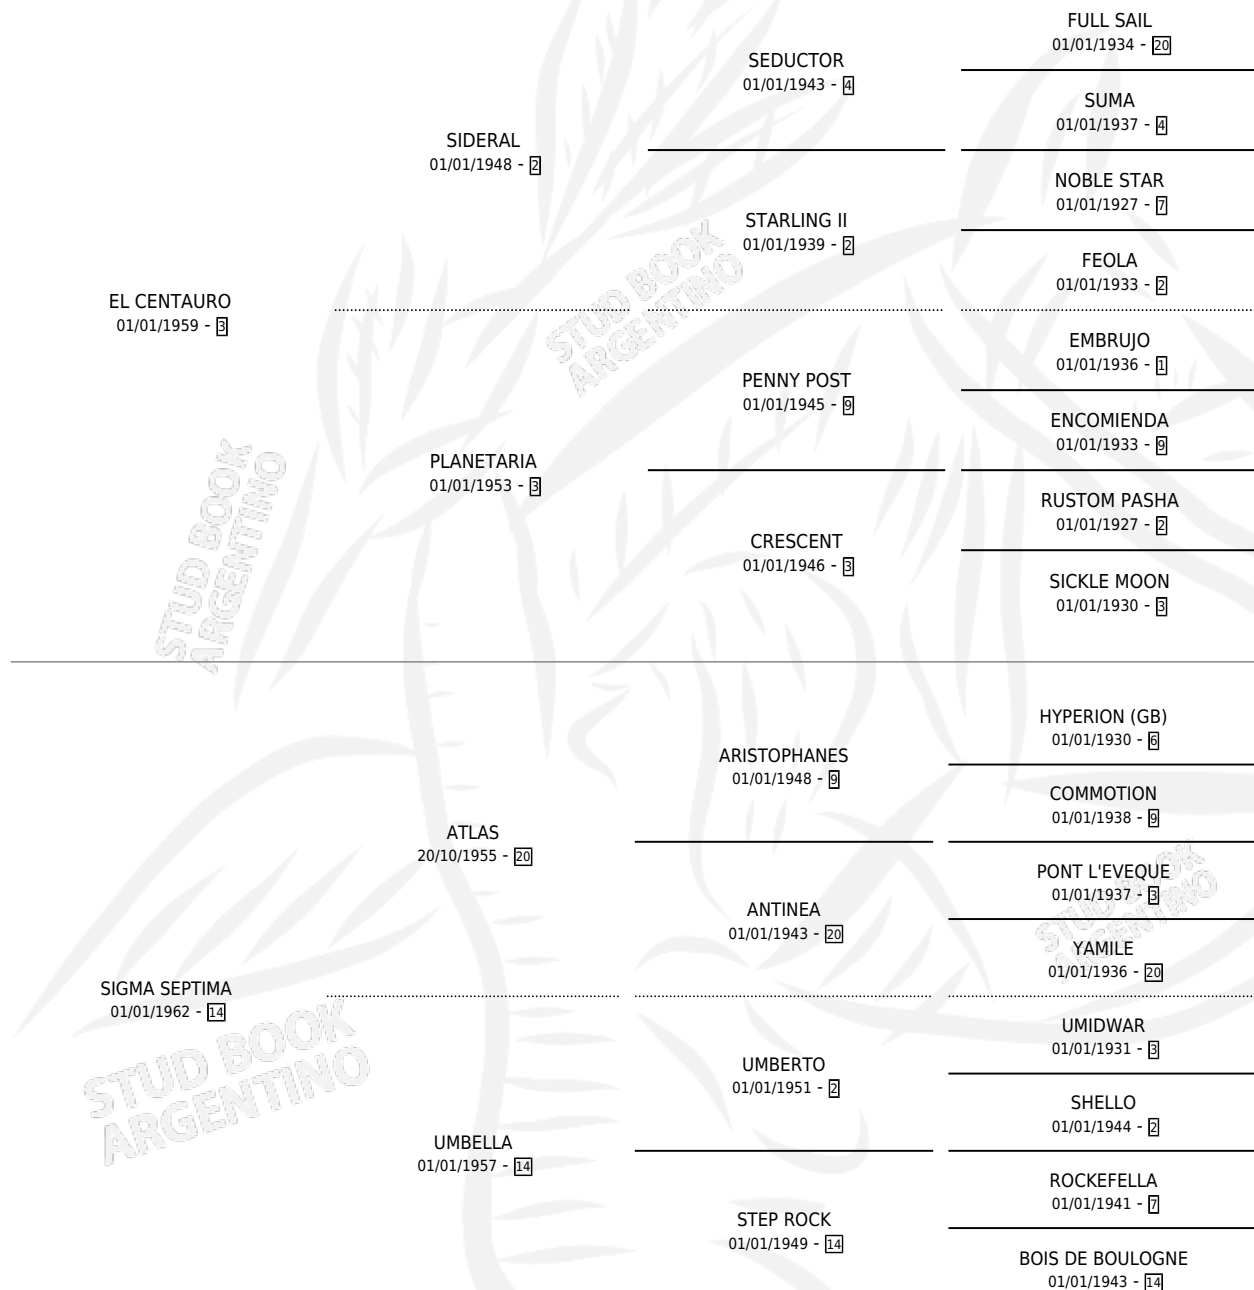

SLANA

por **EL CENTAURO** y **SIGMA SEPTIMA** por **ATLAS**

Argentina · Hembra · Zaino · SP · 01/01/1968
Familia 14-c · Volumen 26

ESTADO

TIPIFICACIÓN SANGUÍNEA	X
TIPIFICACIÓN POR ADN	X
PASAPORTE	X
IDENTIFICACIÓN POR MICROCHIP	X
REPRODUCTOR	✓

Lugar de nacimiento: Campo particular

Criador: Sin dato

~

HIJOS

	MACHOS	HEMBRAS
8 NACIERON	5	3
5 CORRIERON	3	2
4 GANARON	3	1
0 GANADORES CL	0 GANADORES GR	0 GANADORES G1

PEDIGREE

S

mientos 4 / Efectividad 66.67%

PADRILLO	PRODUCTO	CRIADOR	1ER SERVICIO	ÚLTIMO SERVICIO
RINCON DEL ZAR	∅		20/12/1989	23/12/1989
SLANA FAMILY CREST (USA)	∅		14/08/1987	27/08/1987
Datos oficiales del Stud Book Argentino FAMILY CREST (USA) Documento generado el 05/05/2026	FAR STAR (M Z, 02/08/1987)	SIN DATO	20/08/1986	20/08/1986
FAMILY CREST (USA) studbook.org.ar	LA PLEIADE (H Z, 26/07/1986) •MURIÓ EL 14/05/2001•	SIN DATO	26/08/1985	26/08/1985
FAMILY CREST (USA)	FUEGO FATUO (M Z, 17/08/1984)	SIN DATO		
FAMILY CREST (USA)	FIRST MOON II (M Z, 24/07/1985) •MURIÓ EL 20/07/1994•	MERCEDITA		