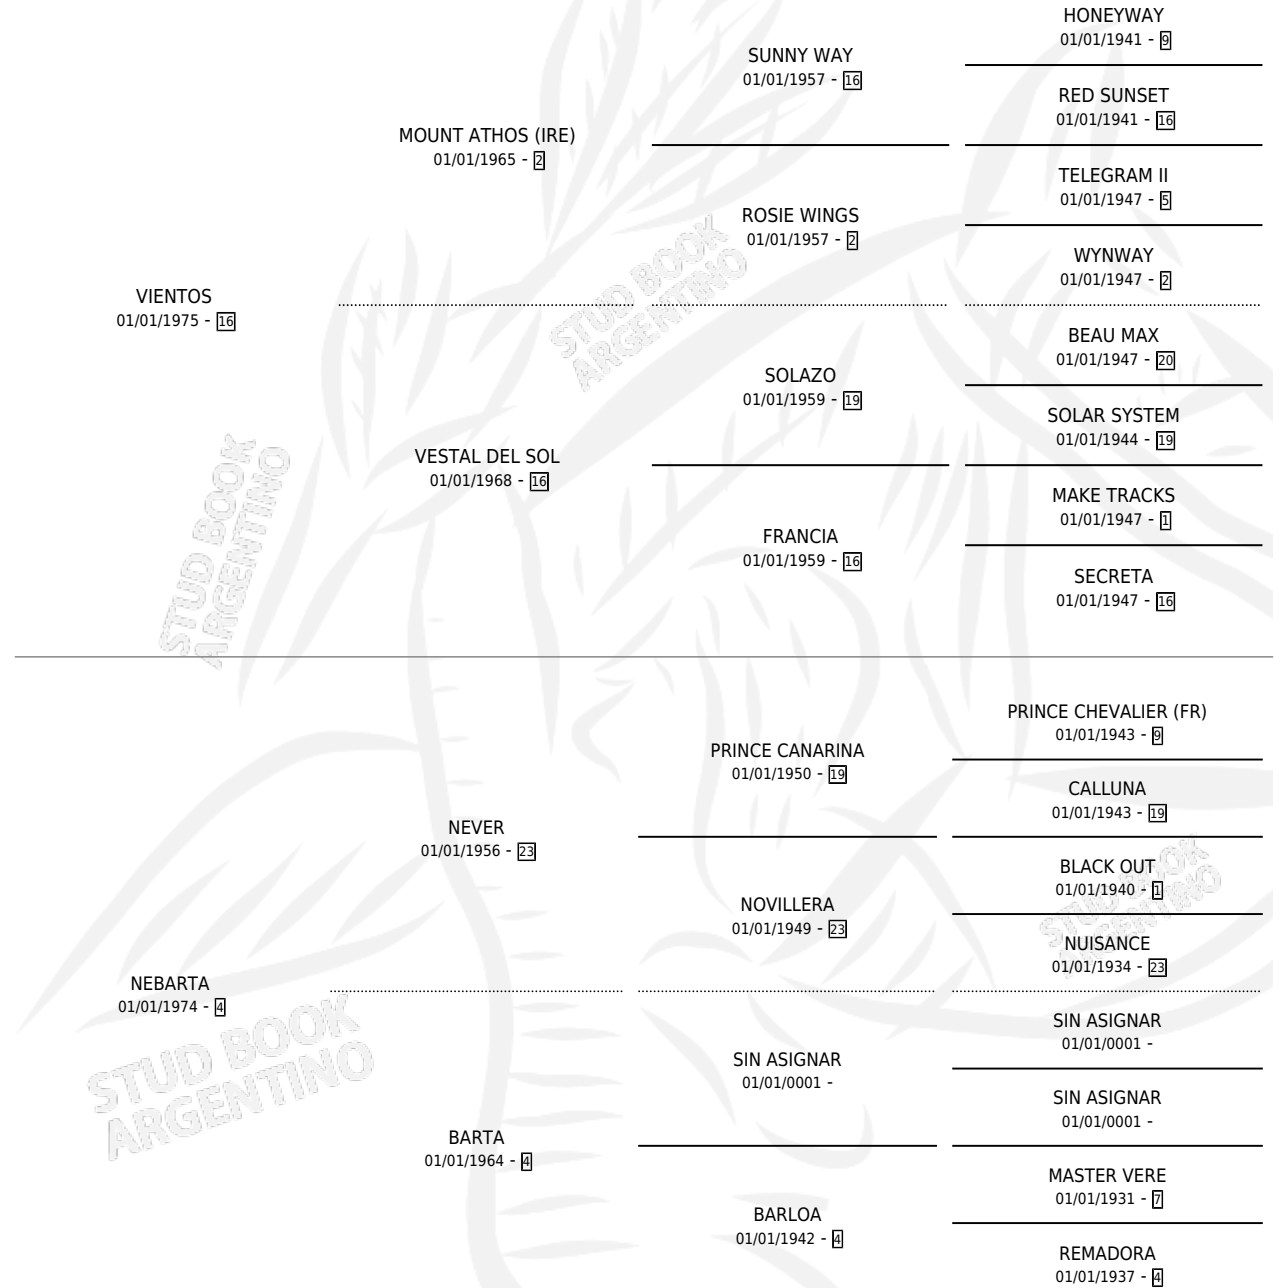

VIENTO NEVADO

por VIENTOS y NEBARTA por NEVER

Argentina · Macho · Zaino · SP · 07/10/1984
Familia 4-b · Volumen 32

ESTADO

TIPIFICACIÓN SANGUÍNEA	X
TIPIFICACIÓN POR ADN	X
PASAPORTE	X
IDENTIFICACIÓN POR MICROCHIP	X
REPRODUCTOR	X

Lugar de nacimiento: Campo particular

Criador: Sin dato

PEDIGREE

VIENTO NEVADO

Datos oficiales del Stud Book Argentino

Documento generado el 08/05/2026

studbook.org.ar