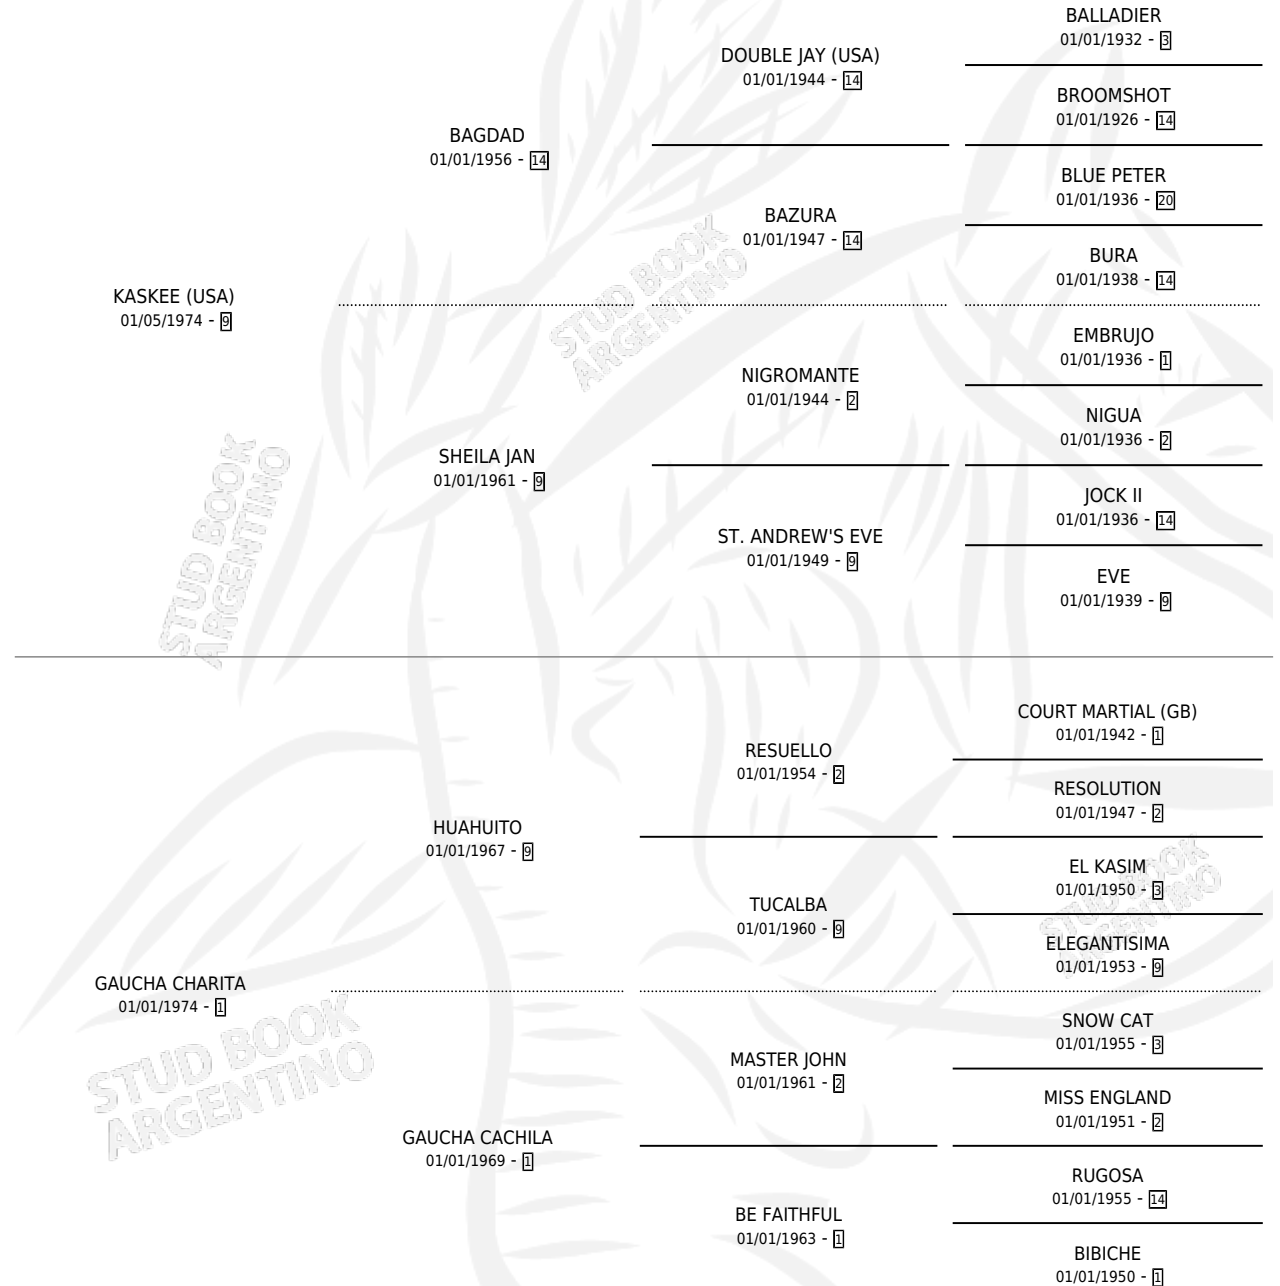

SIR-KASK

por KASKEE (USA) y GAUCHA CHARITA por HUAHUITO

Argentina · Macho · Alazan · SP · 25/09/1984
Familia 1-b · Volumen 32

ESTADO

TIPIFICACIÓN SANGUÍNEA	X
TIPIFICACIÓN POR ADN	X
PASAPORTE	X
IDENTIFICACIÓN POR MICROCHIP	X
REPRODUCTOR	X

Lugar de nacimiento: Campo particular

Criador: Sin dato

PEDIGREE

CAMPAÑA

Solo carreras oficiales de Argentina

POR EDAD

EDAD	CC	1°	2°	3°	4°	5°	NP	CLC	CLG	CLCG1	CLGG1	IMPORTE	GANANCIA / CC
4 AÑOS	4	0	0	0	1	2	1	0	0	0	0	\$0	\$0
6 AÑOS	12	1	4	1	0	2	4	0	0	0	0	\$0	\$0
7 AÑOS	1	0	0	0	0	0	1	0	0	0	0	\$0	\$0
TOTALES	17	1	4	1	1	4	6	0	0	0	0	\$0	\$0
%		5.9%	23.5%	5.9%	5.9%	23.5%	35.3%	0.0%	0.0%	0.0%	0.0%		