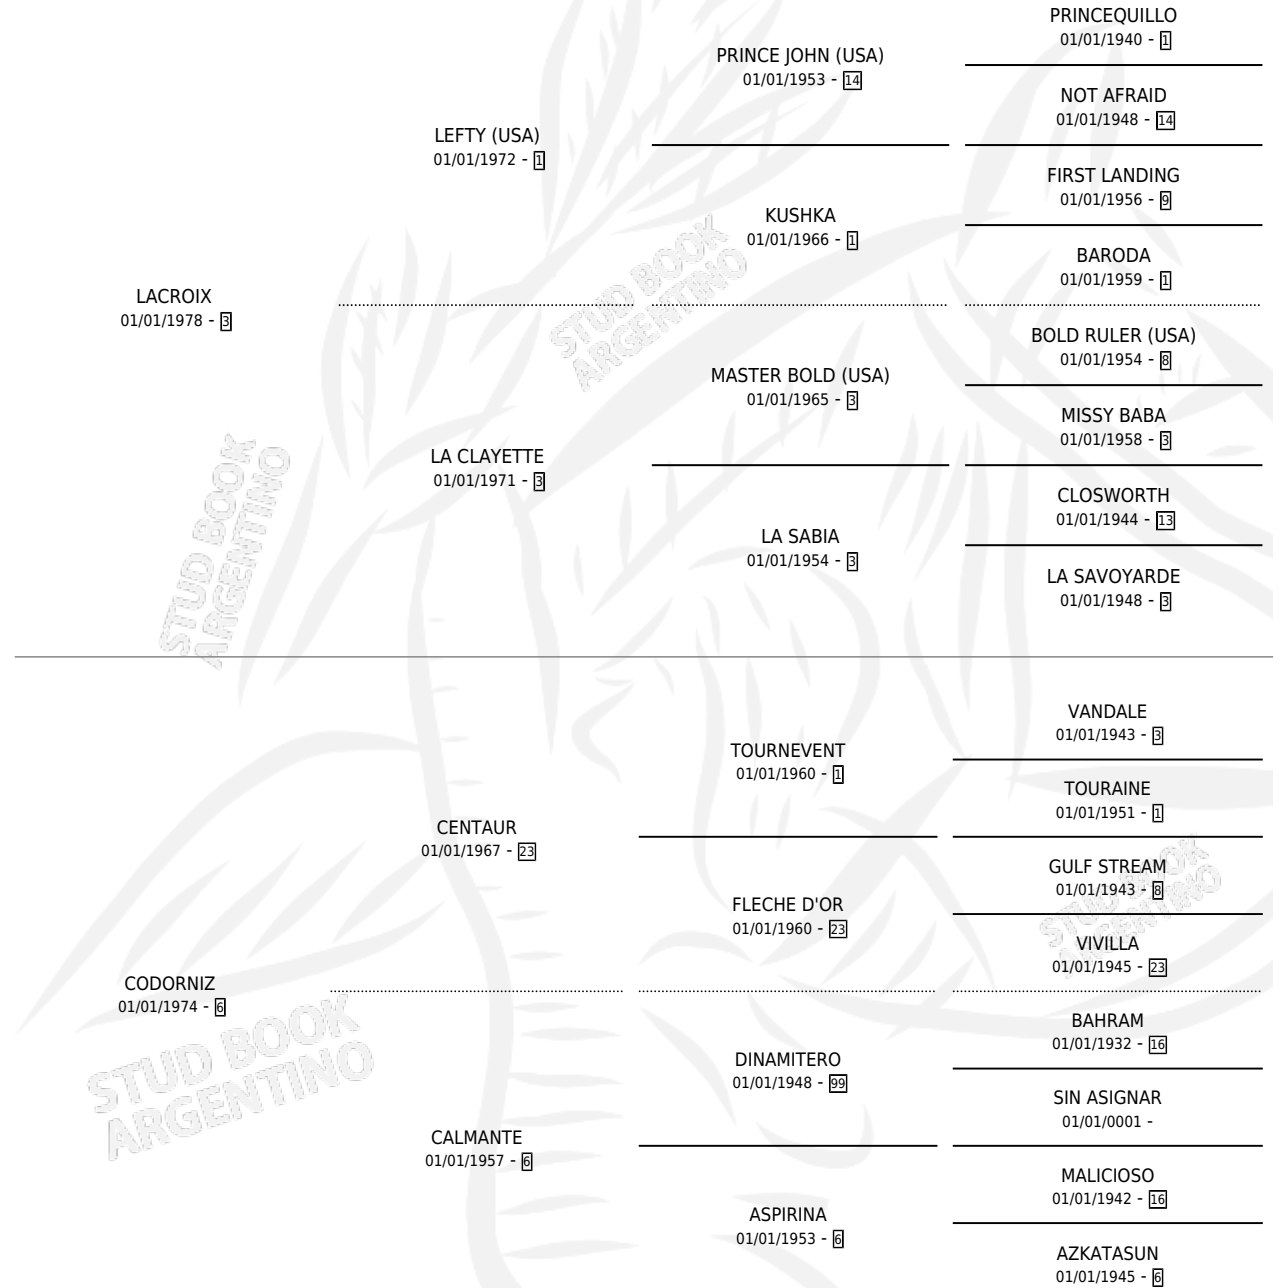

CODORNIU

por LACROIX y CODORNIZ por CENTAUR

Argentina · Hembra · Zaino · SP · 01/10/1984
Familia 6 · Volumen 32

ESTADO

TIPIFICACIÓN SANGUÍNEA	X
TIPIFICACIÓN POR ADN	X
PASAPORTE	X
IDENTIFICACIÓN POR MICROCHIP	X
REPRODUCTOR	X

Lugar de nacimiento: Campo particular

Criador: Sin dato

PEDIGREE

CODORNIU

Datos oficiales del Stud Book Argentino

Documento generado el 09/05/2026

studbook.org.ar