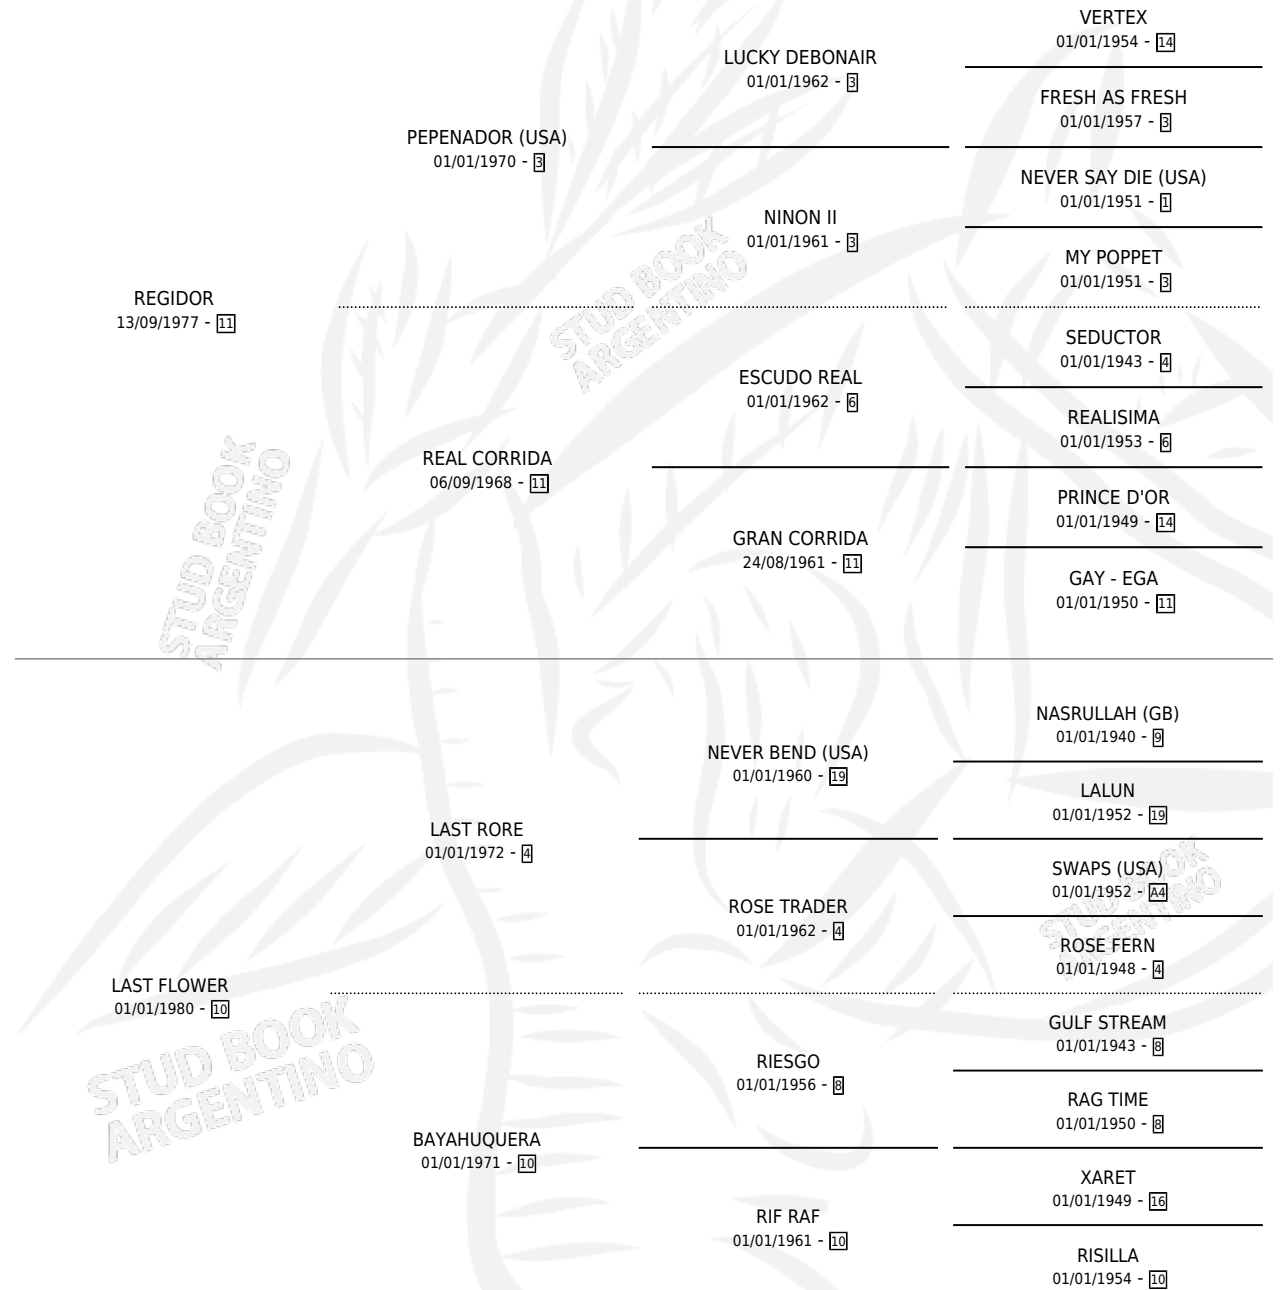

REMOLON

por REGIDOR y LAST FLOWER por LAST RORE

Argentina · Macho · Zaino · SP · 04/10/1984
Familia 10-d · Volumen 32

ESTADO

TIPIFICACIÓN SANGUÍNEA	X
TIPIFICACIÓN POR ADN	X
PASAPORTE	X
IDENTIFICACIÓN POR MICROCHIP	X
REPRODUCTOR	X

Lugar de nacimiento: Campo particular

Criador: Sin dato

PEDIGREE

CAMPAÑA

Solo carreras oficiales de Argentina

POR EDAD

EDAD	CC	1°	2°	3°	4°	5°	NP	CLC	CLG	CLCG1	CLGG1	IMPORTE	GANANCIA / CC
3 AÑOS	1	1	0	0	0	0	0	0	0	0	0	\$0	\$0
4 AÑOS	5	0	1	0	0	0	4	0	0	0	0	\$0	\$0
TOTALES	6	1	1	0	0	0	4	0	0	0	0	\$0	\$0
%		16.7%	16.7%	0.0%	0.0%	0.0%	66.7%	0.0%	0.0%	0.0%	0.0%		