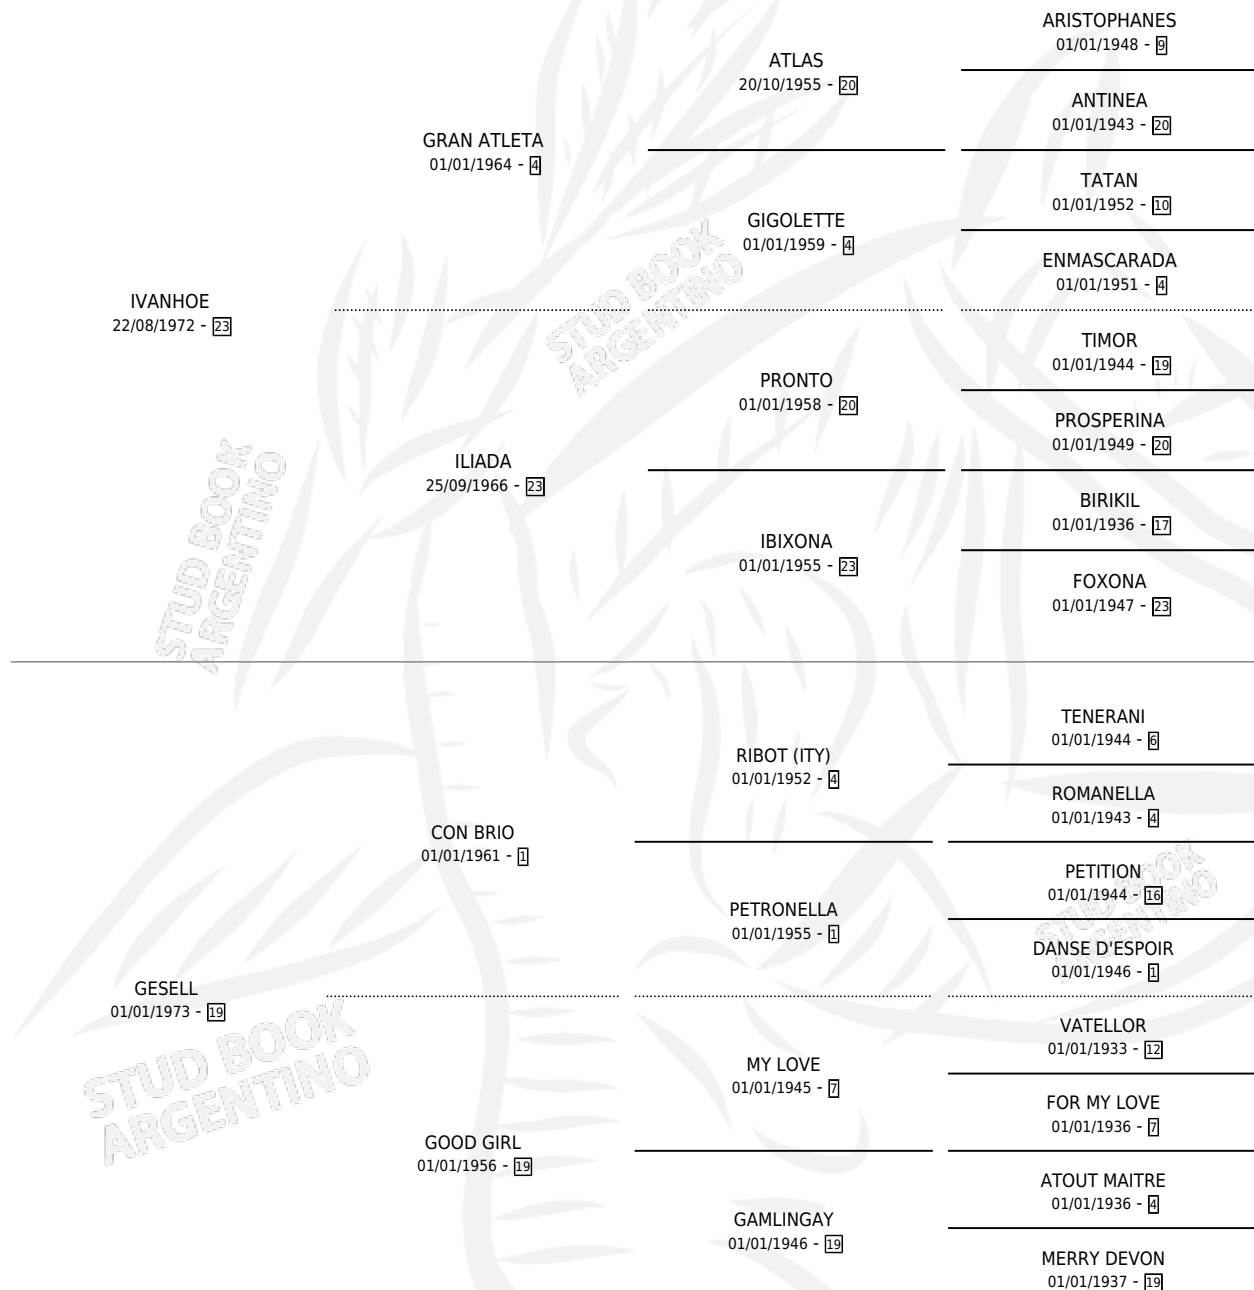

Lugar de nacimiento: Campo particular

Criador: Fiorentini Raul

~

HIJOS

	MACHOS	HEMBRAS
2 NACIERON	0	2
1 CORRIERON	0	1
1 GANARON	0	1
0 GANADORES CL	0 GANADORES GR	0 GANADORES G1

PEDIGREE

EXPORTACIÓN / IMPORTACIÓN

FECHA	MOVIMIENTO	PAÍS
01/06/1994	EXPORTADO	URUGUAY

~

CAMPAÑA

Solo carreras oficiales de Argentina

POR EDAD

EDAD	CC	1°	2°	3°	4°	5°	NP	CLC	CLG	CLCG1	CLGG1	IMPORTE	GANANCIA / CC
4 AÑOS	3	0	1	0	1	0	1	0	0	0	0	\$0	\$0
TOTALES	3	0	1	0	1	0	1	0	0	0	0	\$0	\$0
%		0.0%	33.3%	0.0%	33.3%	0.0%	33.3%	0.0%	0.0%	0.0%	0.0%		