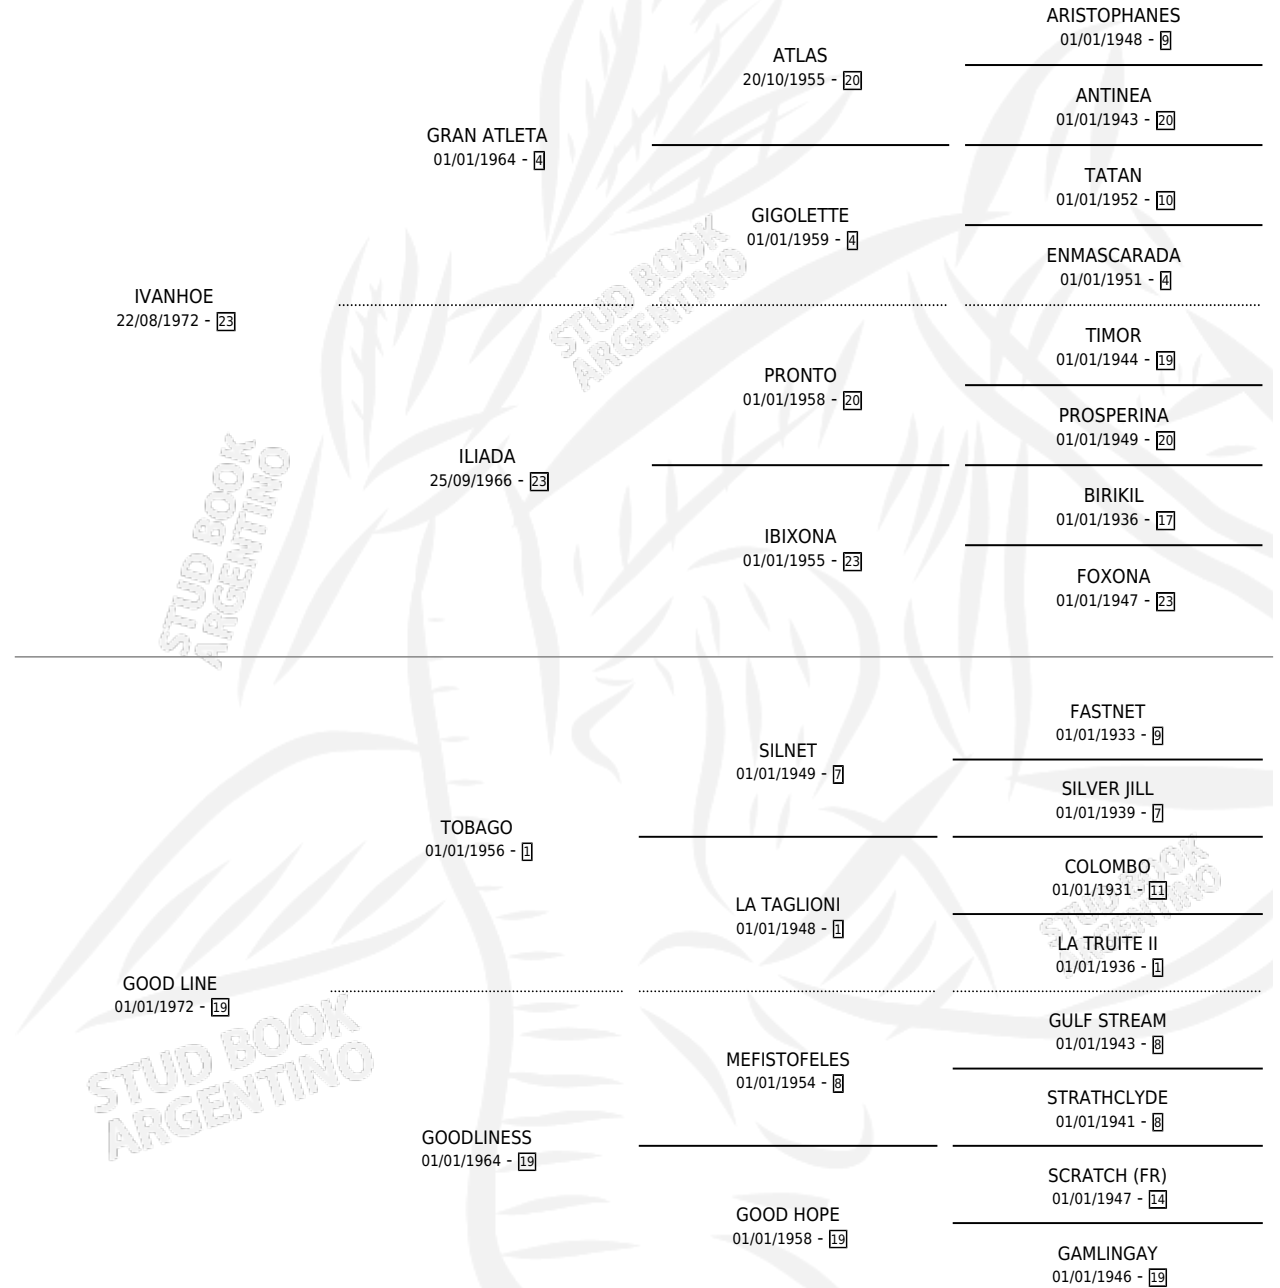

LOOP

por IVANHOE y GOOD LINE por TOBAGO

Argentina · Macho · Alazan · SP · 26/09/1984
Familia 19-c · Volumen 32

ESTADO

TIPIFICACIÓN SANGUÍNEA	X
TIPIFICACIÓN POR ADN	X
PASAPORTE	X
IDENTIFICACIÓN POR MICROCHIP	X
REPRODUCTOR	X

Lugar de nacimiento: Campo particular

Criador: Sin dato

PEDIGREE