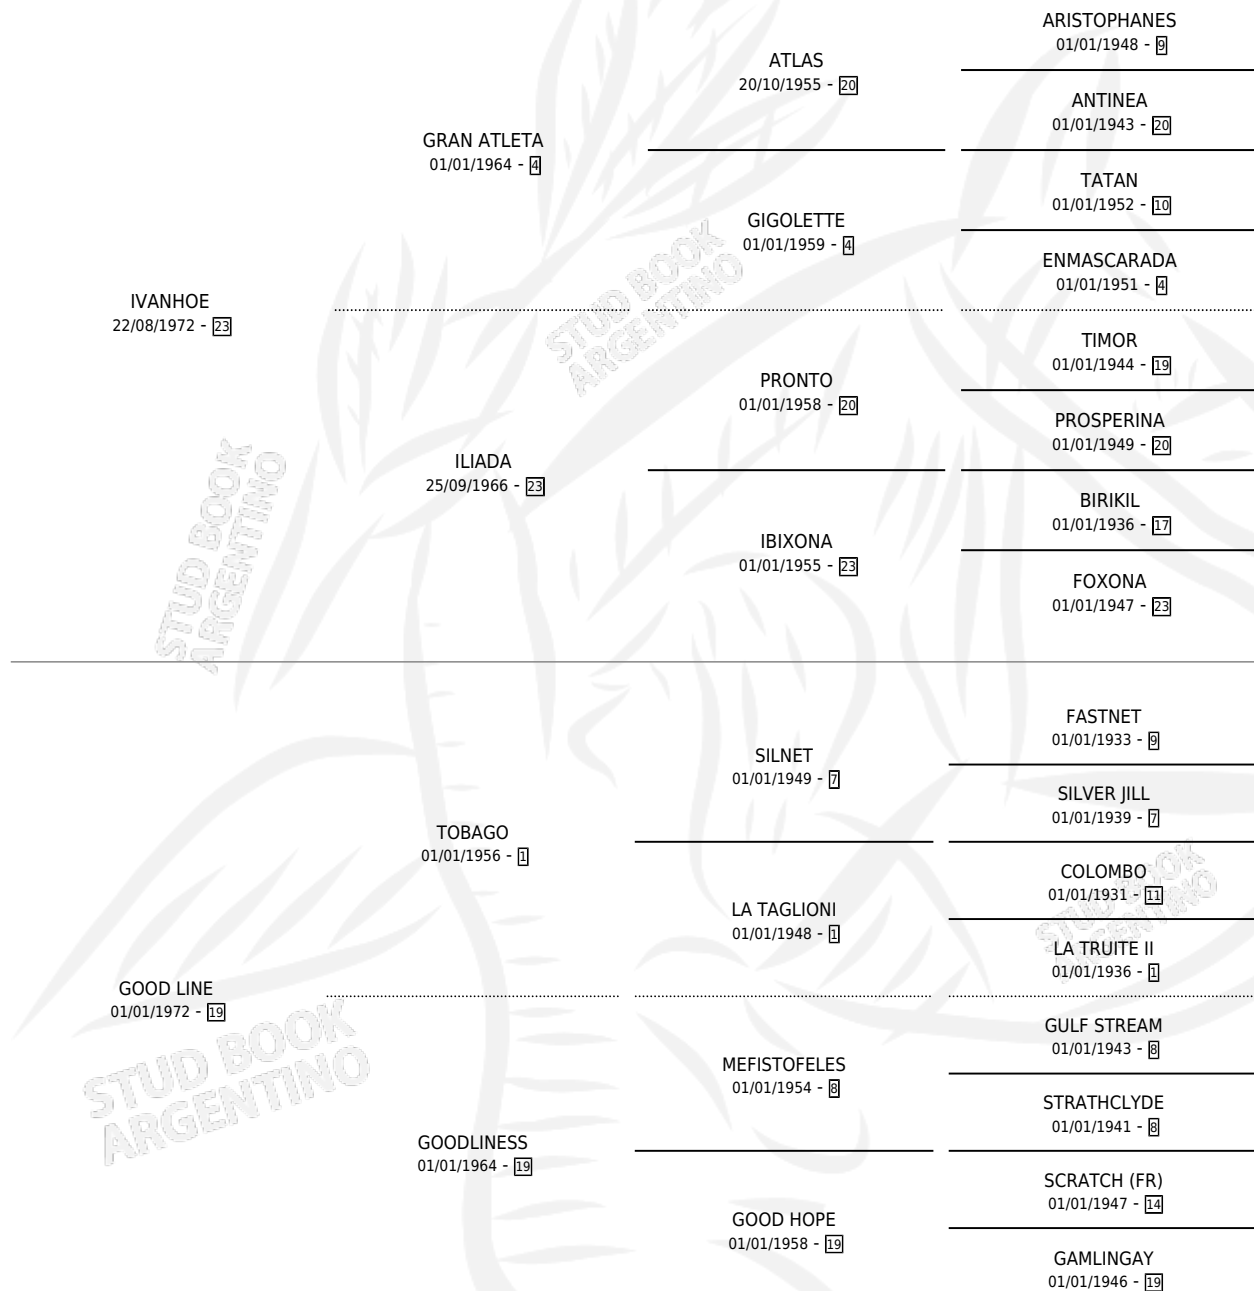

LOOP

por IVANHOE y GOOD LINE por TOBAGO

Argentina · Macho · Alazan · SP · 26/09/1984
Familia 19-c · Volumen 32

ESTADO

TIPIFICACIÓN SANGUÍNEA	X
TIPIFICACIÓN POR ADN	X
PASAPORTE	X
IDENTIFICACIÓN POR MICROCHIP	X
REPRODUCTOR	X

Lugar de nacimiento: Campo particular

Criador: Sin dato

PEDIGREE

CAMPAÑA

Solo carreras oficiales de Argentina

POR EDAD

EDAD	CC	1°	2°	3°	4°	5°	NP	CLC	CLG	CLCG1	CLGG1	IMPORTE	GANANCIA / CC
4 AÑOS	1	0	0	0	0	0	1	0	0	0	0	\$0	\$0
5 AÑOS	4	0	0	0	0	0	4	0	0	0	0	\$0	\$0
TOTALES	5	0	0	0	0	0	5	0	0	0	0	\$0	\$0
%		0.0%	0.0%	0.0%	0.0%	0.0%	100%	0.0%	0.0%	0.0%	0.0%		