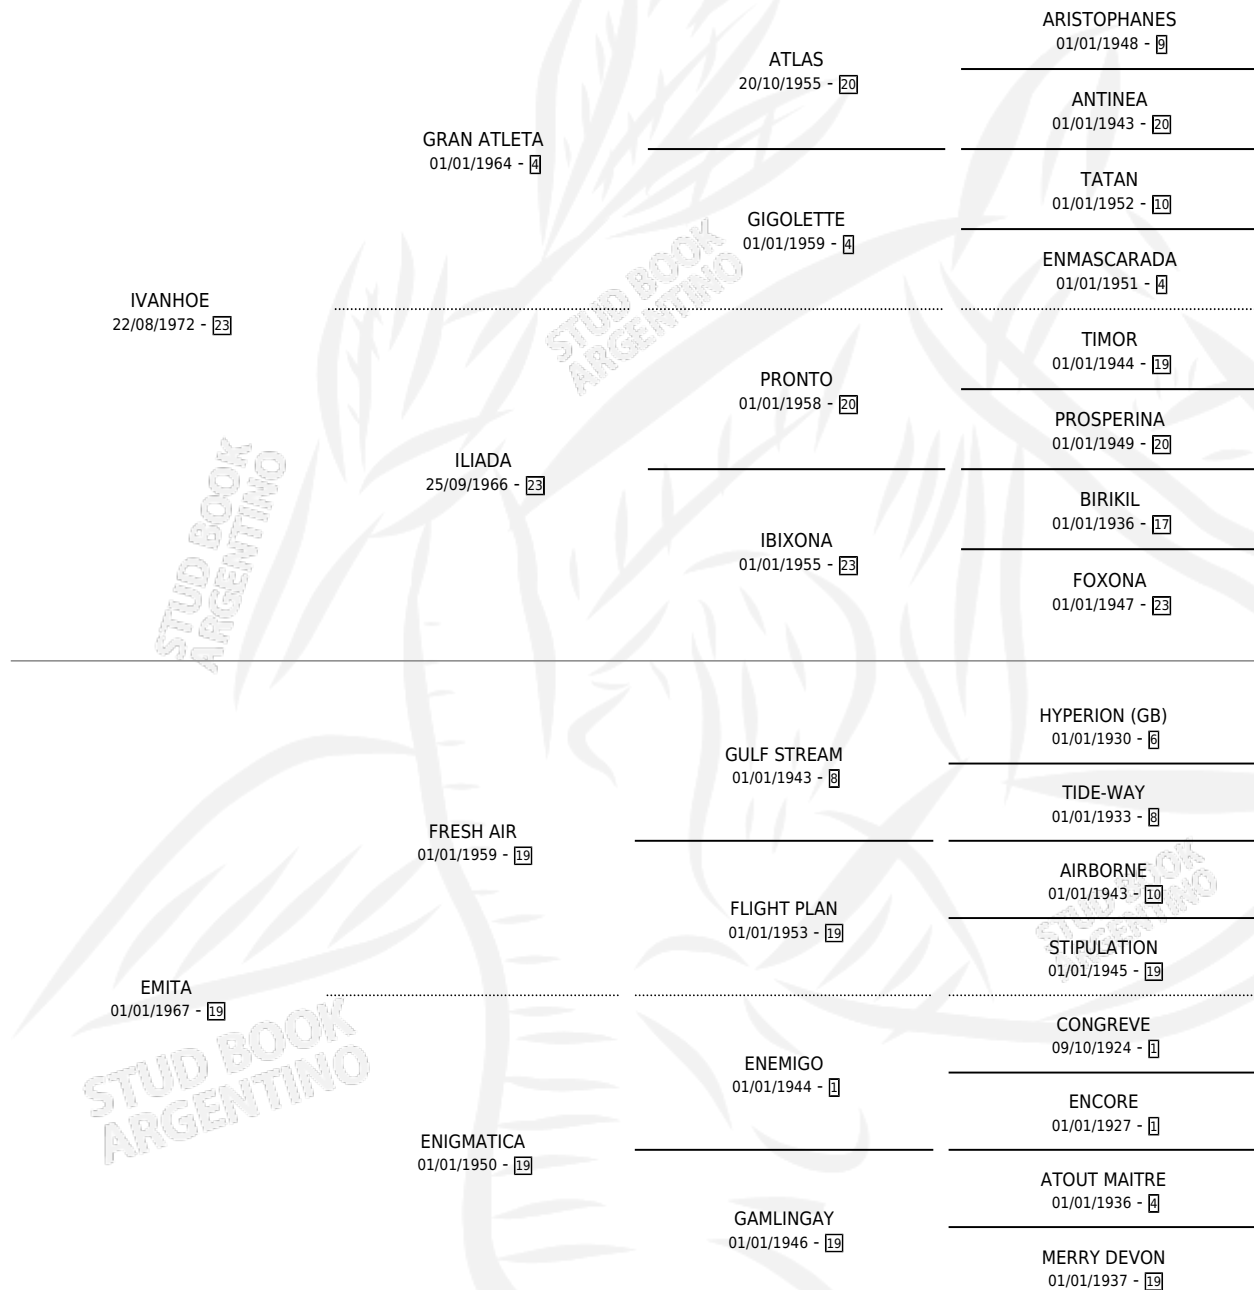

EMMY

por IVANHOE y EMITA por FRESH AIR

Argentina · Hembra · Alazan · SP · 30/09/1984
Familia 19-c · Volumen 32

ESTADO

TIPIFICACIÓN SANGUÍNEA	✓
TIPIFICACIÓN POR ADN	X
PASAPORTE	X
IDENTIFICACIÓN POR MICROCHIP	X
REPRODUCTOR	✓

Lugar de nacimiento: Campo particular

Criador: Sin dato

~

HIJOS

	MACHOS	HEMBRAS
2 NACIERON	0	2
1 CORRIERON	0	1

SIN ACTUACIONES

PEDIGREE

S

mientos 2 / Efectividad 50.00%

PADRILLO	PRODUCTO	CRIADOR	1ER SERVICIO	ÚLTIMO SERVICIO
PEHUENCHE	LA MARIPEPA (H AT, 02/08/1992)	SIN DATO	09/08/1991	11/08/1991
PEHUENCHE	∅		14/11/1990	29/12/1990
PEHUENCHE	MALHUE (H A, 31/10/1990)	SIN DATO	15/11/1989	17/11/1989
TANGO FLOWER	∅		05/11/1988	07/11/1988