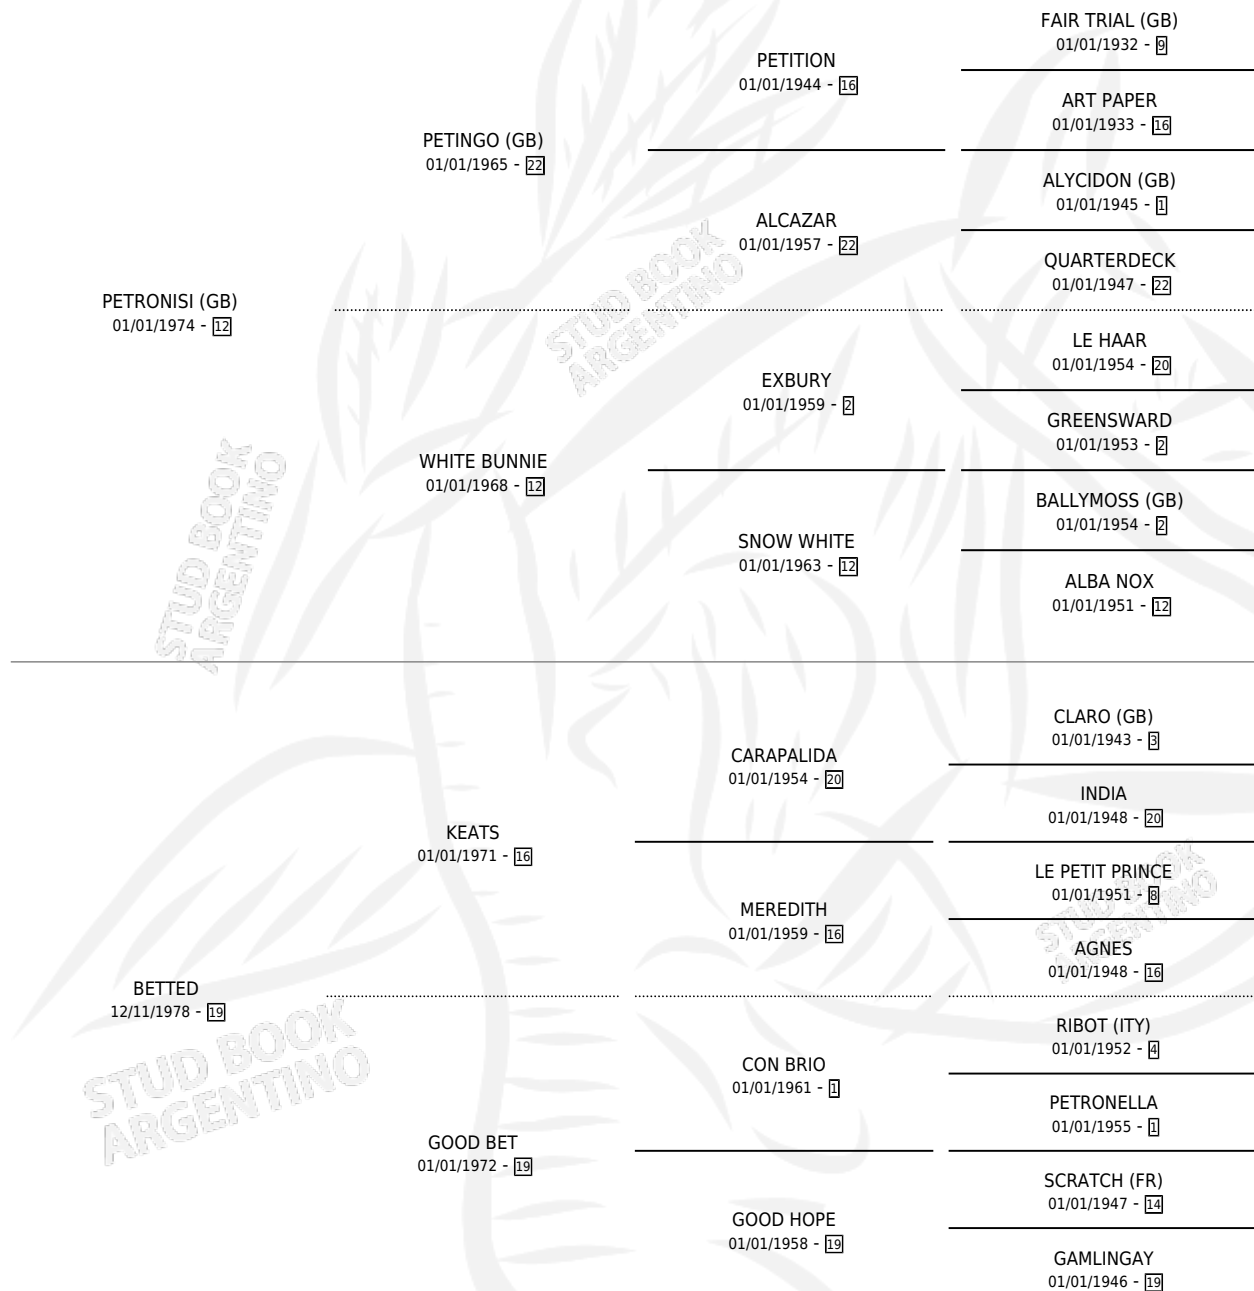

BETHESDA

por **PETRONISI (GB)** y **BETTED** por **KEATS**

Argentina · Hembra · Zaino · SP · 25/09/1984
Familia 19-c · Volumen 32

ESTADO

TIPIFICACIÓN SANGUÍNEA	X
TIPIFICACIÓN POR ADN	X
PASAPORTE	X
IDENTIFICACIÓN POR MICROCHIP	X
REPRODUCTOR	X

Lugar de nacimiento: Campo particular

Criador: Sin dato

PEDIGREE

CAMPAÑA

Solo carreras oficiales de Argentina

POR EDAD

EDAD	CC	1°	2°	3°	4°	5°	NP	CLC	CLG	CLCG1	CLGG1	IMPORTE	GANANCIA / CC
2 AÑOS	5	1	1	1	1	1	0	3	0	2	0	\$2,880	\$576
TOTALES	5	1	1	1	1	1	0	3	0	2	0	\$2,880	\$576
%		20.0%	20.0%	20.0%	20.0%	20.0%	0.0%	60.0%	0.0%	66.7%	0.0%		

Ganadora en Palermo - \$2,880, a los 2 años, incluso 3ra De Potrancas, 4ta Jorge de Atucha.

POR DISTANCIA

HIPODROMO	CC	1°	2°	3°	4°	5°	NP	CLC	CLG	CLCG1	CLGG1	IMPORTE
SAN ISIDRO	1	0	0	1	0	0	0	1	0	1	0	\$0
0 MTS	1	0	0	1	0	0	0	1	0	1	0	\$0
PALERMO	4	1	1	0	1	1	0	2	0	1	0	\$2,880
1500 MTS	1	0	0	0	1	0	0	1	0	1	0	\$2,880
0 MTS	3	1	1	0	0	1	0	1	0	0	0	\$0