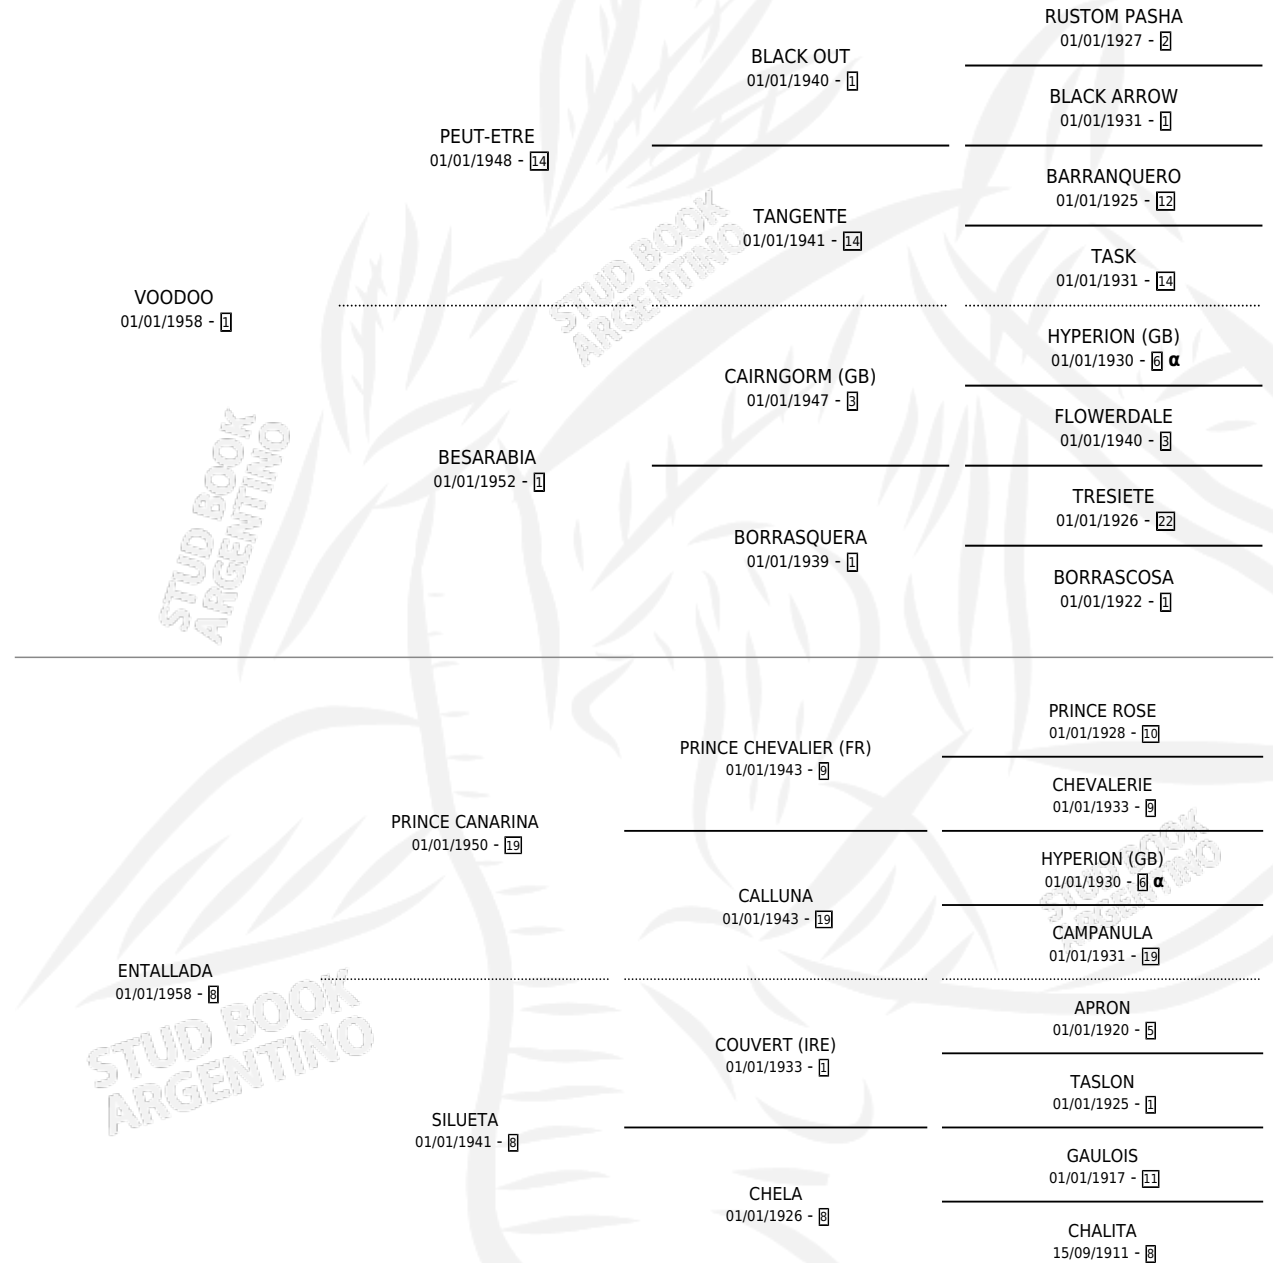

VACACION

por **VOODOO** y **ENTALLADA** por **PRINCE CANARINA**

Argentina · Hembra · Alazan · SP · 01/01/1968
Familia 8-j · Volumen 26

ESTADO

TIPIFICACIÓN SANGUÍNEA	X
TIPIFICACIÓN POR ADN	X
PASAPORTE	X
IDENTIFICACIÓN POR MICROCHIP	X
REPRODUCTOR	✓

Lugar de nacimiento: Campo particular
Criador: La Biznaga

~

HIJOS

	MACHOS	HEMBRAS
13 NACIERON	6	7
9 CORRIERON	5	4
8 GANARON	4	4

2	1	1
GANADORES CL	GANADORES GR	GANADORES G1

PEDIGREE

INBREEDING : α

S

mientos 4 / Efectividad 44.44%

PADRILLO	PRODUCTO	CRIADOR	1ER SERVICIO	ÚLTIMO SERVICIO
BATTY (USA)	∅		06/10/1991	07/12/1991
EGG TOSS (USA)	∅		27/08/1990	06/11/1990
BATTY (USA)	∅		13/10/1989	18/10/1989
MOUNTDRAGO	MONTE VERANO (M Z, 12/09/1989)	LA BIZNAGA	19/08/1988	30/09/1988
MOUNTDRAGO	∅		14/11/1987	14/11/1987
MOUNTDRAGO	MA VACATION (H Z, 19/10/1987) •MURIÓ EL 04/03/2013•	LA BIZNAGA	06/10/1986	23/11/1986
MAT-BOY	VEDETTE GIRL (H A, 31/08/1986) •MURIÓ EL 13/08/2008•	LA BIZNAGA	04/10/1985	04/10/1985
SIN ASIGNAR	∅			
EGG TOSS (USA)	VALIANT TOSS (M A, 04/09/1985)	SIN DATO		