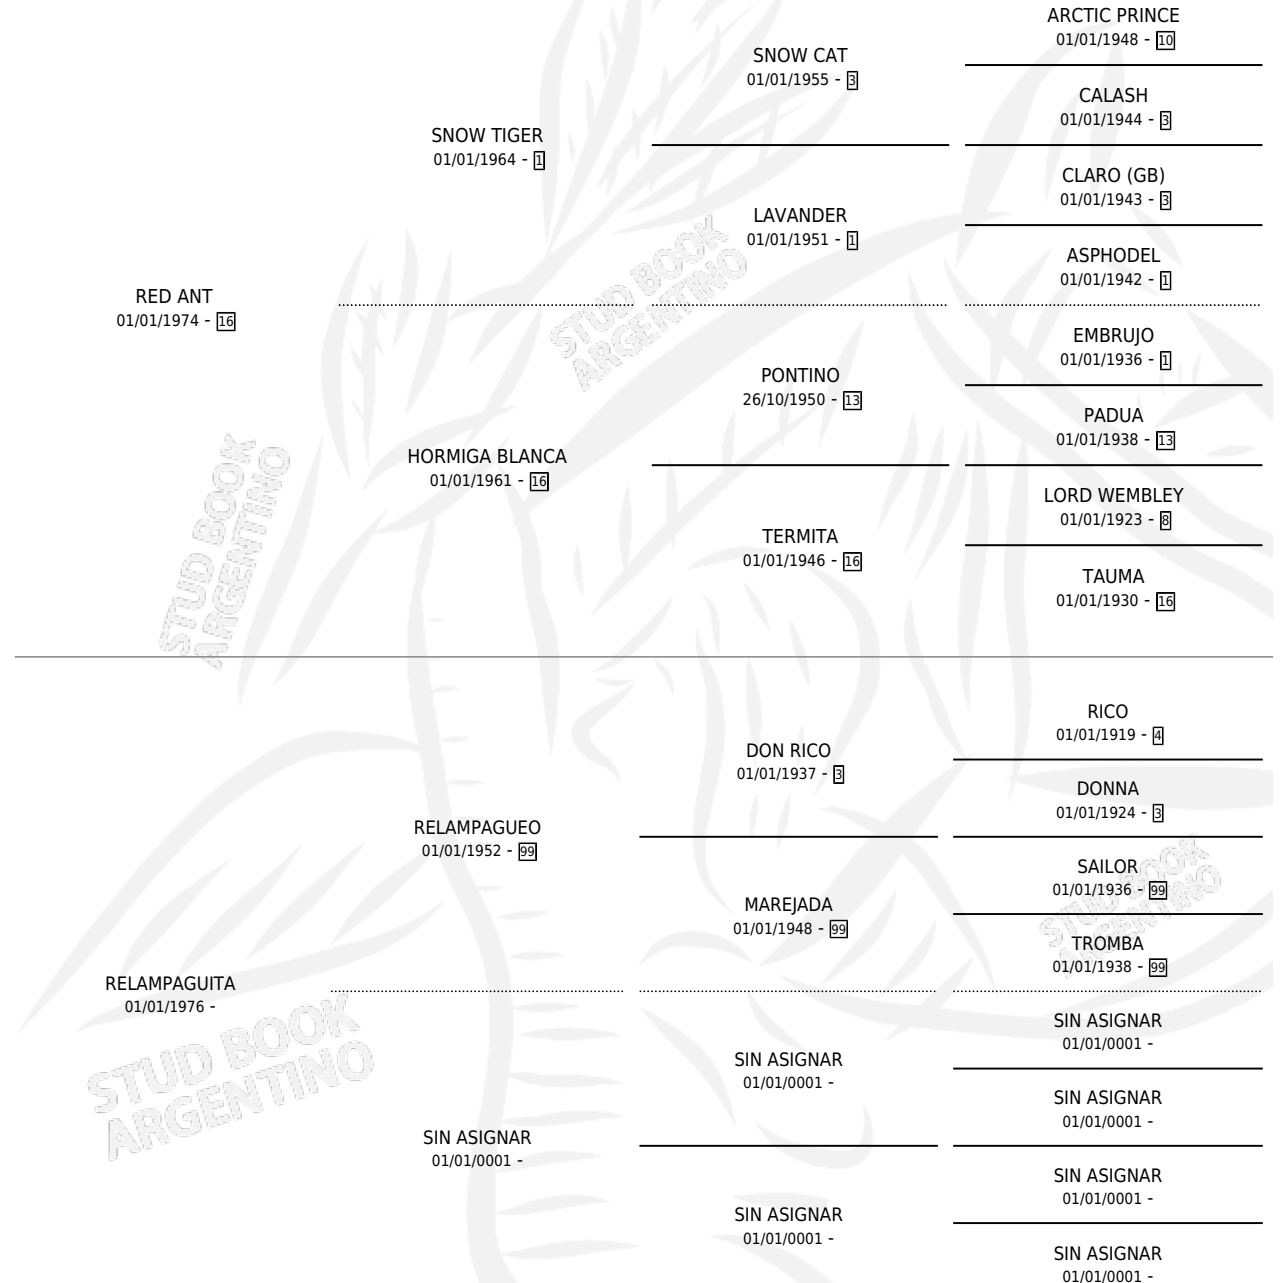

RELAMPAGON

por RED ANT y RELAMPAGUITA por RELAMPAGUEO

Argentina · Macho · Alazan Tostado · SP · 15/09/1984
Familia · Volumen 32

ESTADO

TIPIFICACIÓN SANGUÍNEA	X
TIPIFICACIÓN POR ADN	X
PASAPORTE	X
IDENTIFICACIÓN POR MICROCHIP	X
REPRODUCTOR	X

Lugar de nacimiento: Campo particular

Criador: Sin dato

PEDIGREE

CAMPAÑA

Solo carreras oficiales de Argentina

POR EDAD

EDAD	CC	1°	2°	3°	4°	5°	NP	CLC	CLG	CLCG1	CLGG1	IMPORTE	GANANCIA / CC
4 AÑOS	1	0	0	0	0	0	1	0	0	0	0	\$0	\$0
TOTALES	1	0	0	0	0	0	1	0	0	0	0	\$0	\$0
%		0.0%	0.0%	0.0%	0.0%	0.0%	100%	0.0%	0.0%	0.0%	0.0%		