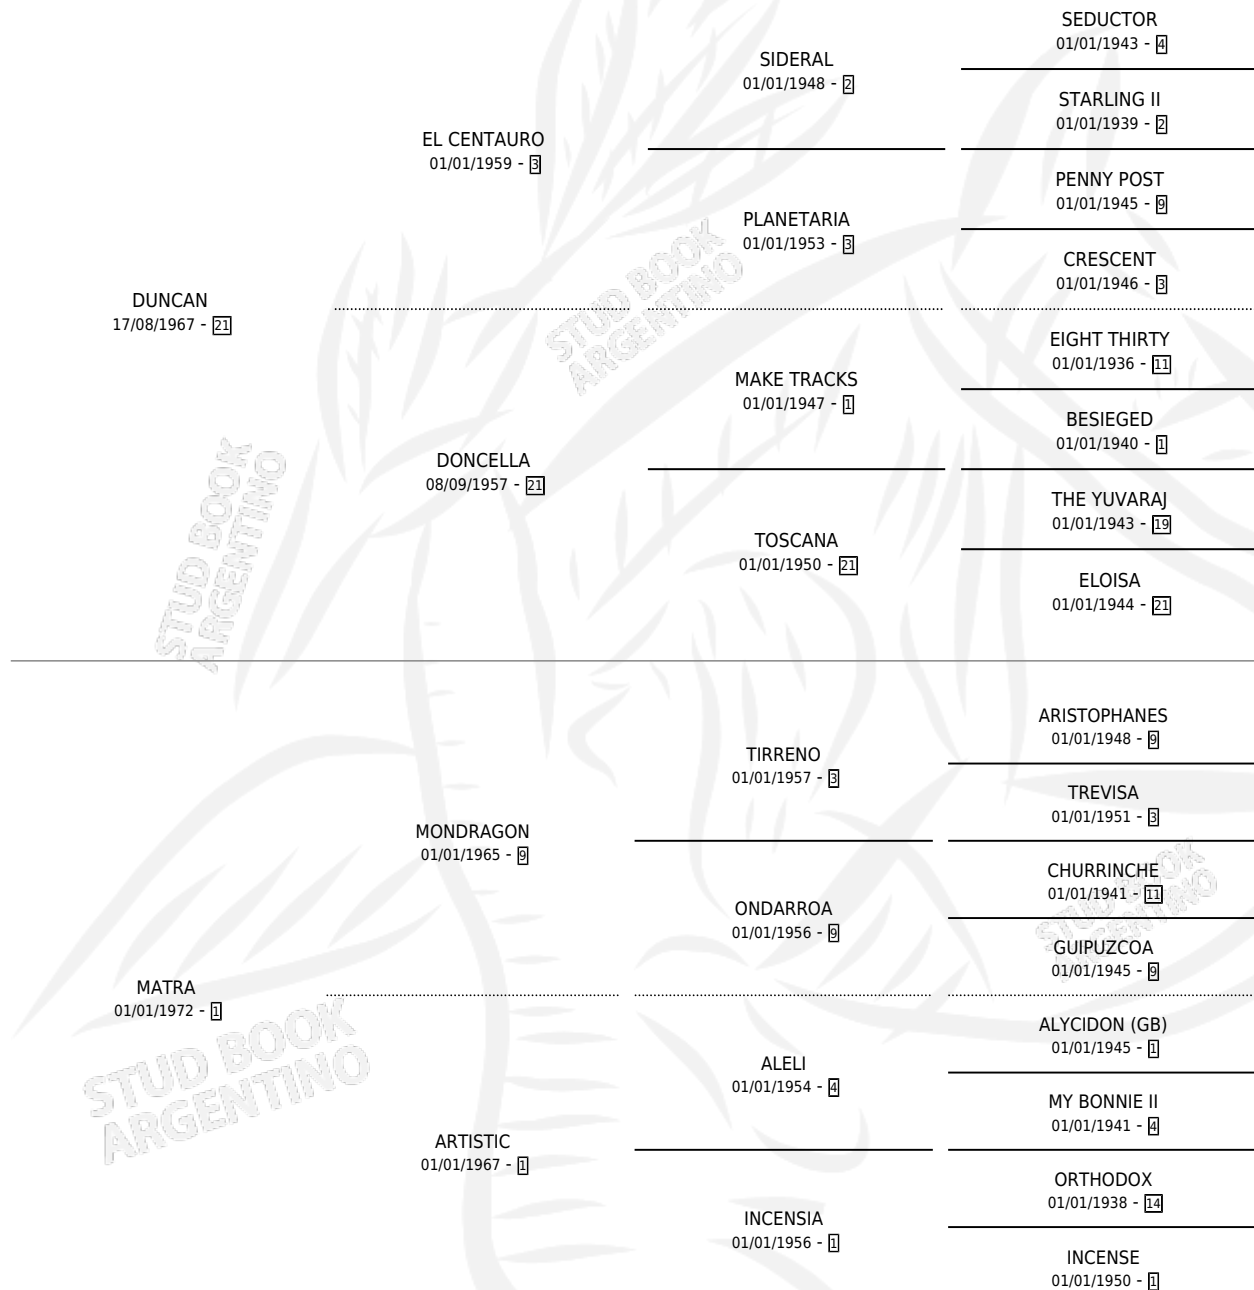

LA MAJESTAD

por DUNCAN y MATRA por MONDRAGON

Argentina · Hembra · Zaino · SP · 20/09/1984
Familia 1-p · Volumen 32

ESTADO

TIPIFICACIÓN SANGUÍNEA	X
TIPIFICACIÓN POR ADN	X
PASAPORTE	X
IDENTIFICACIÓN POR MICROCHIP	X
REPRODUCTOR	✓

Lugar de nacimiento: Campo particular

Criador: Asociacion Cooperativa De Criadores De Caballos De Carrera

PEDIGREE

S

mientos 0 / Efectividad 0.00%

PADRILLO	PRODUCTO	CRIADOR	1ER SERVICIO	ÚLTIMO SERVICIO
PELEUS	∅		08/12/1995	12/12/1995
LA MAJESTAD	∅		12/10/1991	31/12/1991
Datos oficiales del Stud Book Argentino	∅		02/10/1990	21/11/1990
WIND (URU)	∅		22/12/1988	24/12/1988
Document generated el 03/05/2026				
WIND (URU)	∅			
studbook.org.ar	∅			
SIN ASIGNAR	∅			
SIN ASIGNAR	∅			
SIN ASIGNAR	∅			
SIN ASIGNAR	∅			