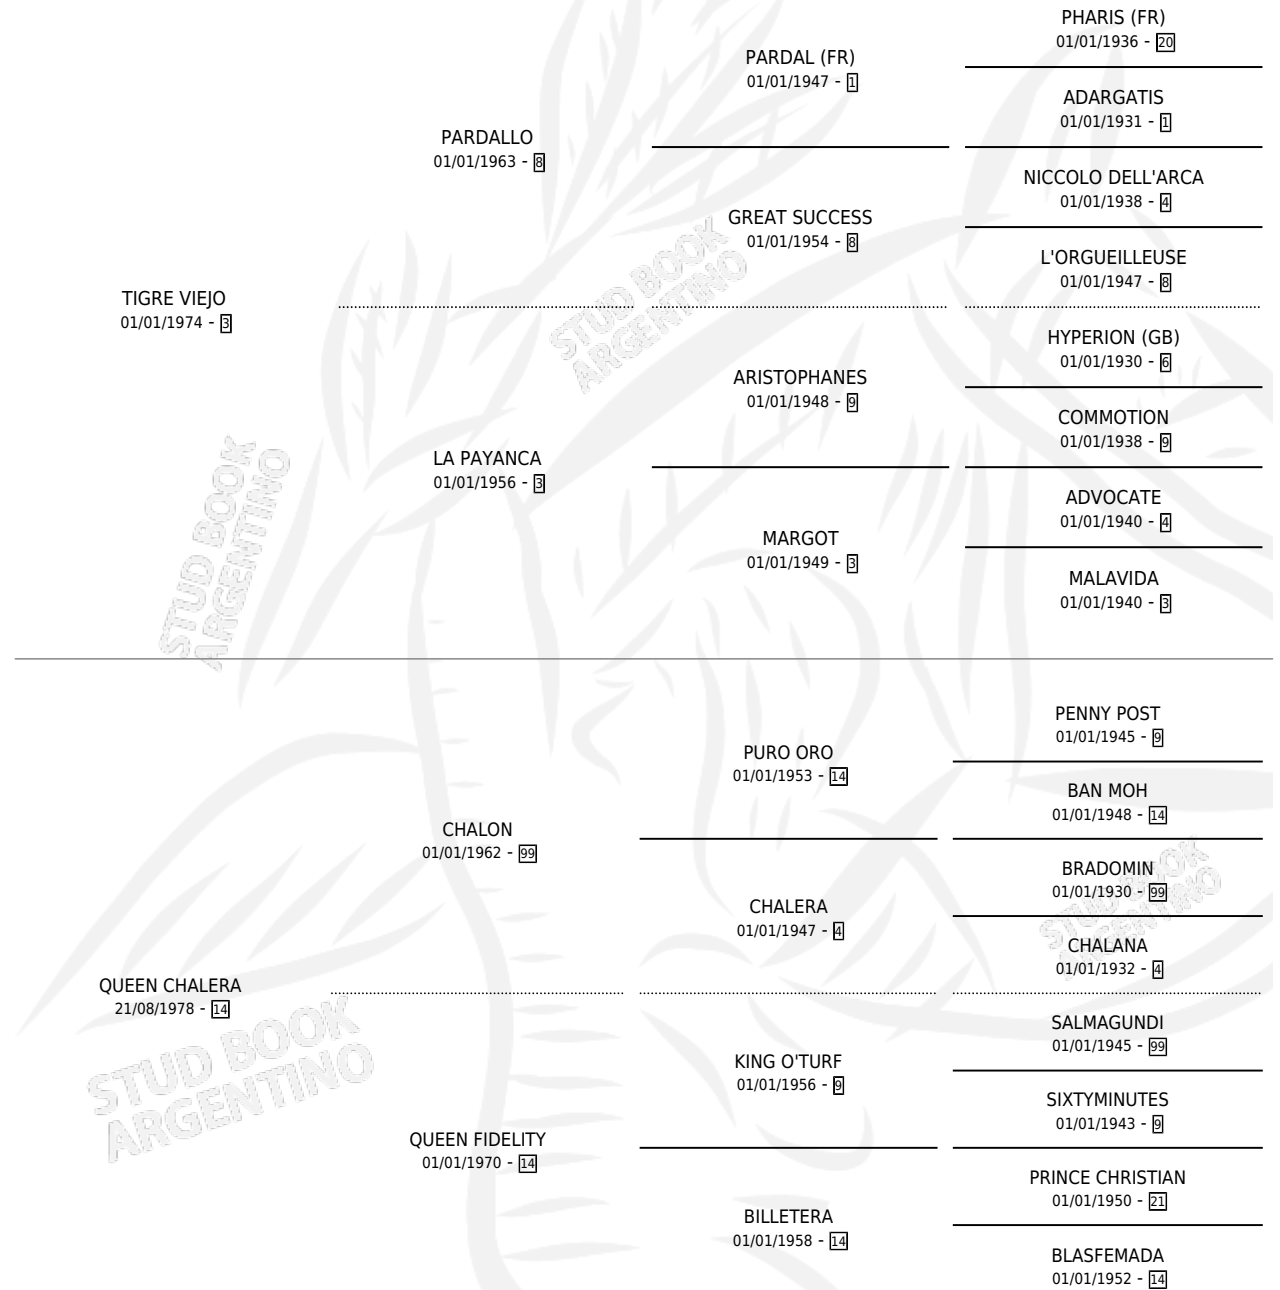

SPOKEN

por **TIGRE VIEJO** y **QUEEN CHALERA** por **CHALON**

Argentina · Macho · Alazan · SP · 16/09/1984
Familia 14-f · Volumen 32

ESTADO

TIPIFICACIÓN SANGUÍNEA	X
TIPIFICACIÓN POR ADN	X
PASAPORTE	X
IDENTIFICACIÓN POR MICROCHIP	X
REPRODUCTOR	X

Lugar de nacimiento: Campo particular

Criador: Tramo Veinte

PEDIGREE