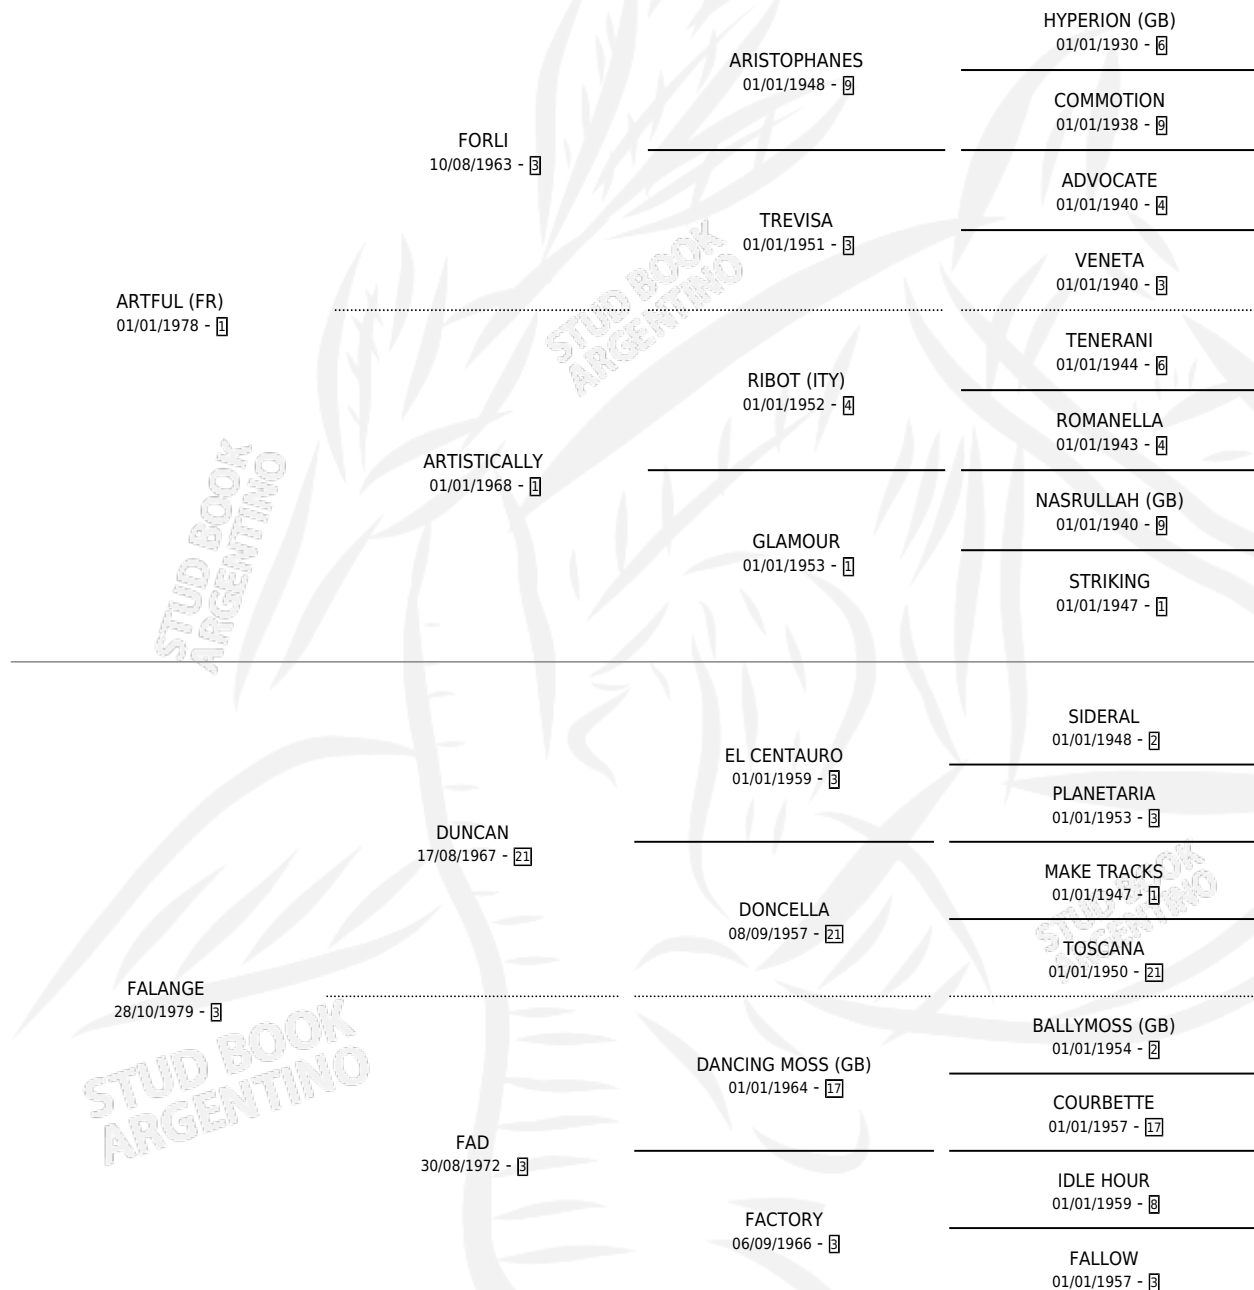

FAJINA

por **ARTFUL (FR)** y **FALANGE** por **DUNCAN**

Argentina · Hembra · Zaino · SP · 01/10/1984
Familia 3-i · Volumen 32

ESTADO

TIPIFICACIÓN SANGUÍNEA	✓
TIPIFICACIÓN POR ADN	X
PASAPORTE	X
IDENTIFICACIÓN POR MICROCHIP	X
REPRODUCTOR	✓

Lugar de nacimiento: Campo particular
Criador: Las Celinas

~

HIJOS

	MACHOS	HEMBRAS
2 NACIERON	1	1
1 CORRIERON	0	1

SIN ACTUACIONES

PEDIGREE

CAMPAÑA

Solo carreras oficiales de Argentina