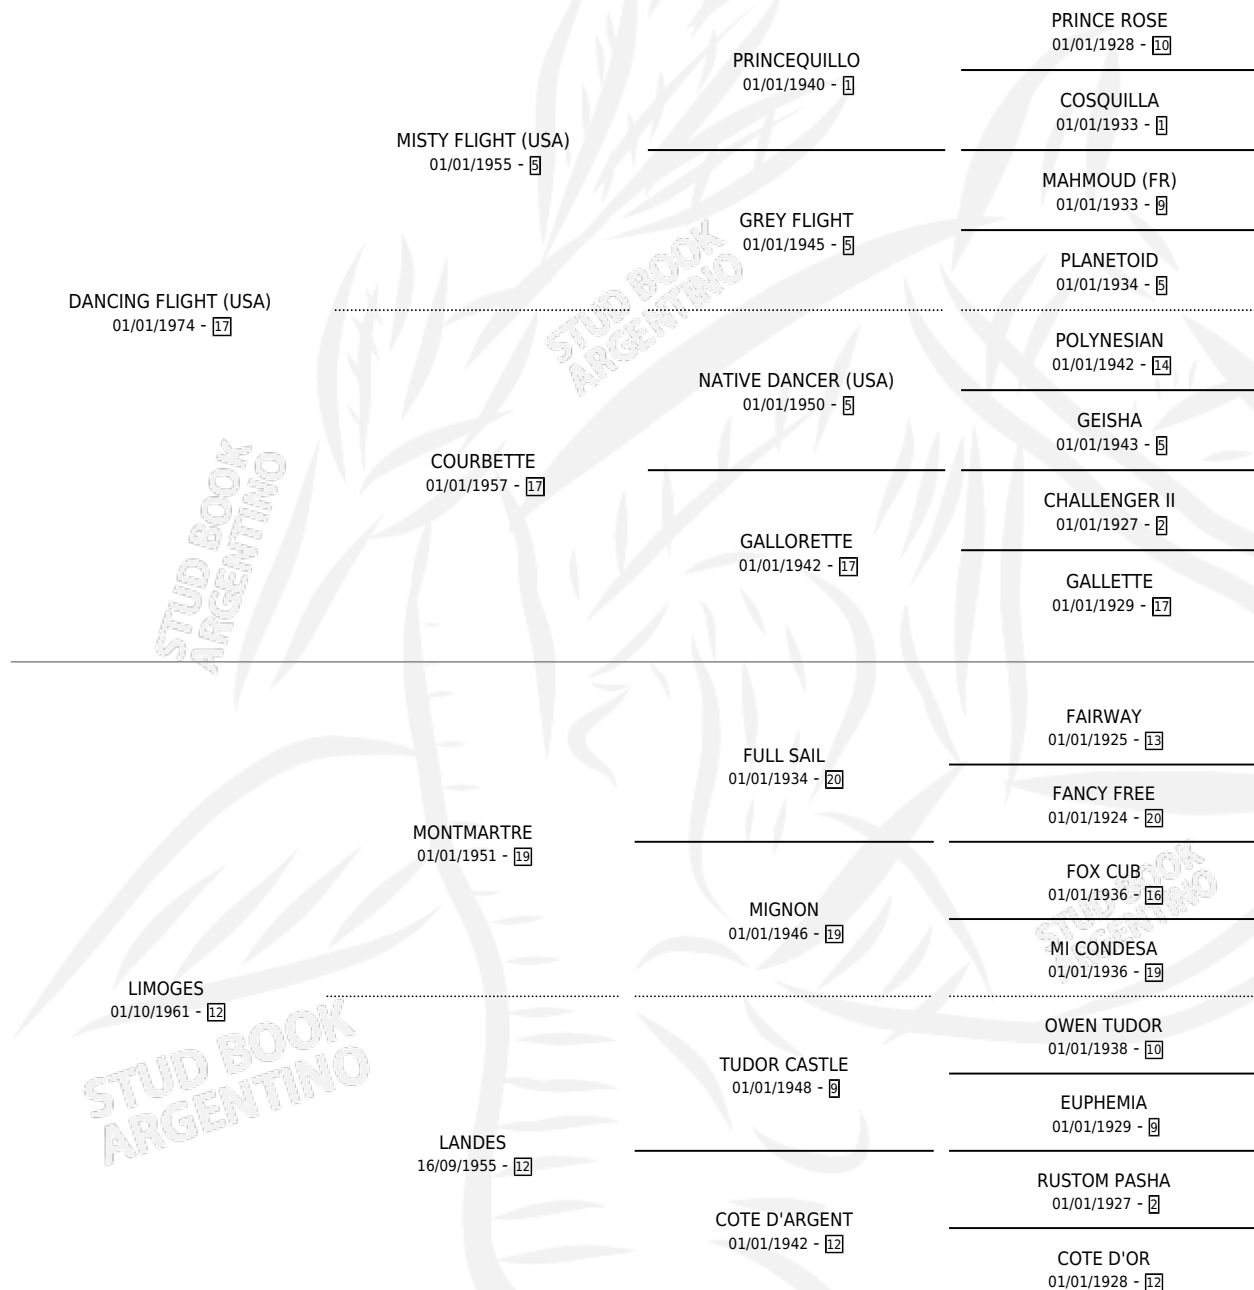

LIONESA

por **DANCING FLIGHT (USA)** y **LIMOGES** por **MONTMARTRE**

Argentina · Hembra · Alazan · SP · 08/10/1984
Familia 12-d · Volumen 32

ESTADO

TIPIFICACIÓN SANGUÍNEA	✓
TIPIFICACIÓN POR ADN	X
PASAPORTE	X
IDENTIFICACIÓN POR MICROCHIP	X
REPRODUCTOR	✓

Lugar de nacimiento: Campo particular

Criador: Sin dato

~

HIJOS

	MACHOS	HEMBRAS
1 NACIERON	1	0
1 CORRIERON	1	0

SIN ACTUACIONES

PEDIGREE

CAMPAÑA

Solo carreras oficiales de Argentina

POR EDAD

EDAD	CC	1°	2°	3°	4°	5°	NP	CLC	CLG	CLCG1	CLGG1	IMPORTE	GANANCIA / CC
3 AÑOS	1	0	1	0	0	0	0	0	0	0	0	\$1,482	\$1,482
TOTALES	1	0	1	0	0	0	0	0	0	0	0	\$1,482	\$1,482
%		0.0%	100%	0.0%	0.0%	0.0%	0.0%	0.0%	0.0%	0.0%	0.0%		