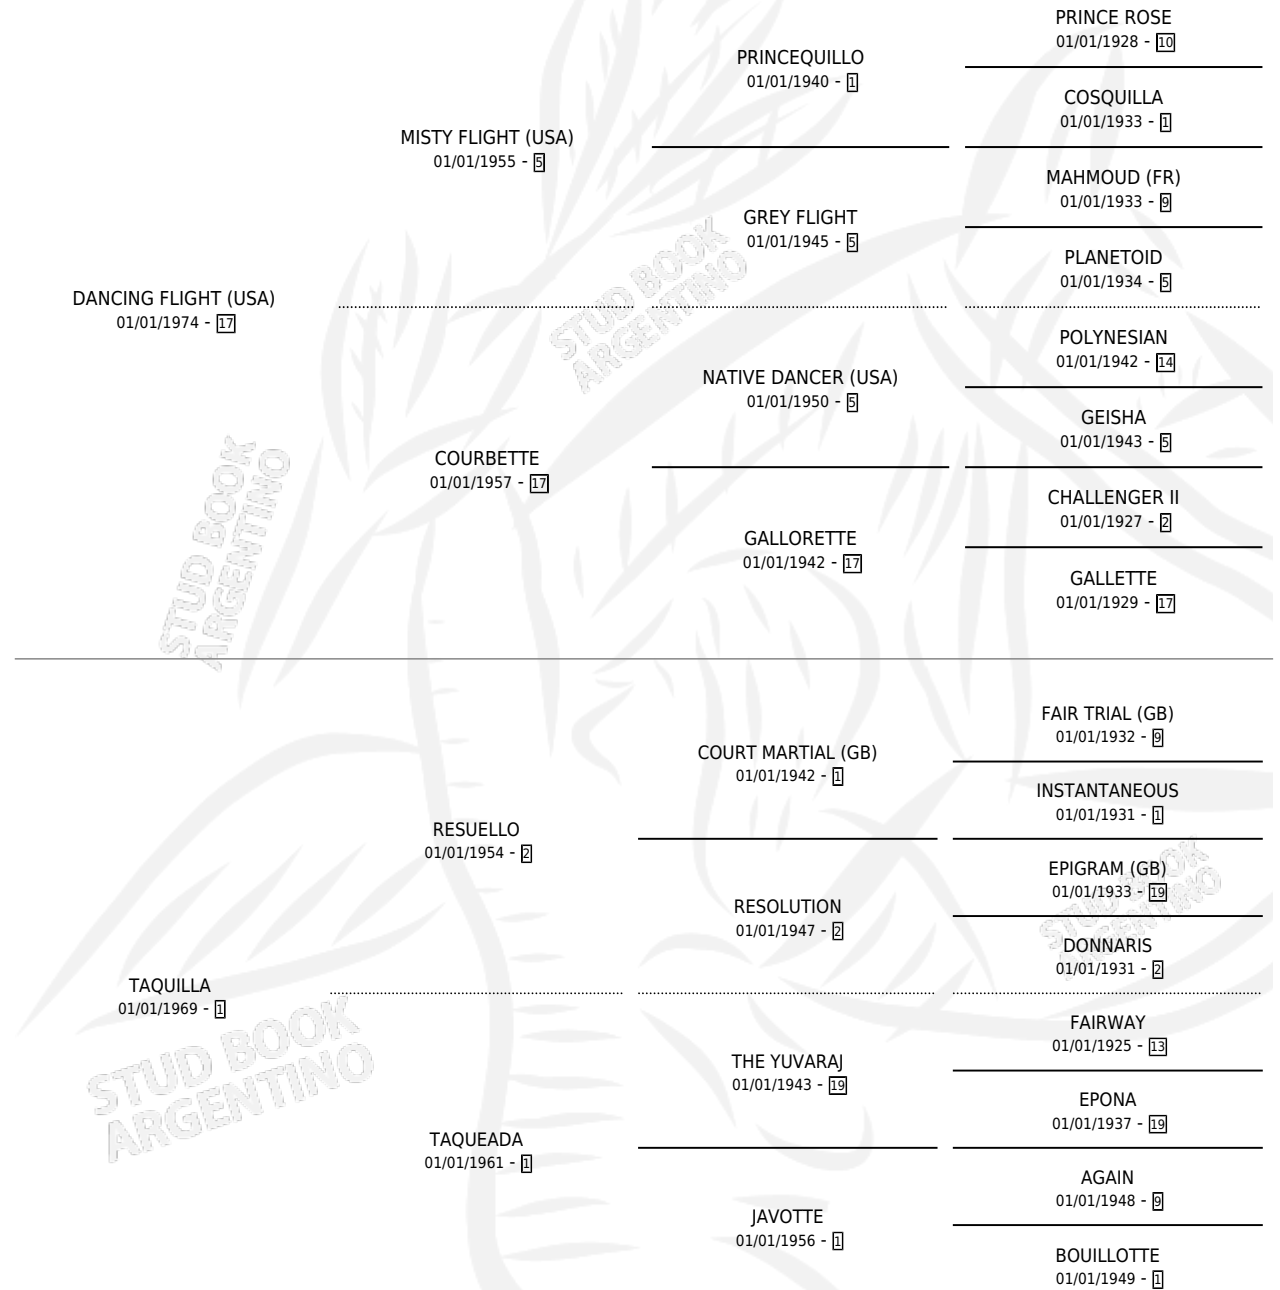

TARIFA

por **DANCING FLIGHT (USA)** y **TAQUILLA** por **RESUELLO**

Argentina · Hembra · Alazan · SP · 09/10/1984
Familia 1-d · Volumen 32

ESTADO

| | |
|------------------------------|---|
| TIPIFICACIÓN SANGUÍNEA | X |
| TIPIFICACIÓN POR ADN | X |
| PASAPORTE | X |
| IDENTIFICACIÓN POR MICROCHIP | X |
| REPRODUCTOR | X |

Lugar de nacimiento: Campo particular

Criador: Vacacion

PEDIGREE

TARIFA

Datos oficiales del Stud Book Argentino

Documento generado el 25/04/2026

studbook.org.ar