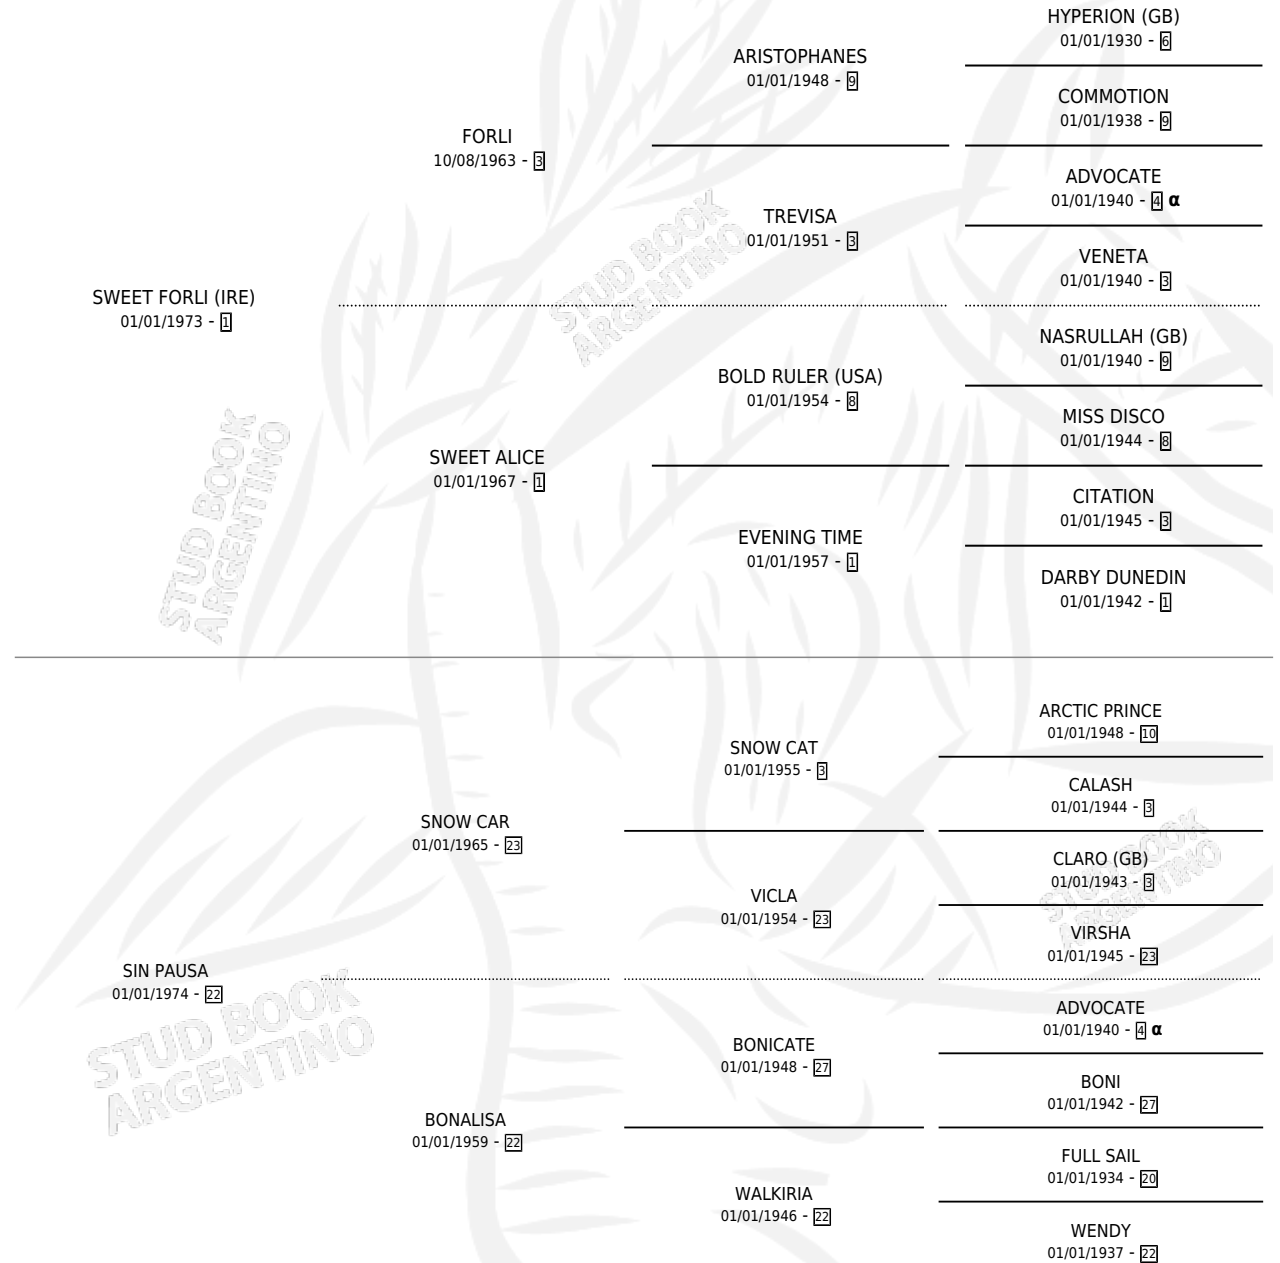

# FORASTERO

por SWEET FORLI (IRE) y SIN PAUSA por SNOW CAR

Argentina · Macho · Alazan · SP · 21/09/1984  
Familia 22-d · Volumen 32

## ESTADO

TIPIFICACIÓN SANGUÍNEA	X
TIPIFICACIÓN POR ADN	X
PASAPORTE	X
IDENTIFICACIÓN POR MICROCHIP	X
REPRODUCTOR	X

**Lugar de nacimiento:** Campo particular

**Criador:** Sin dato

## PEDIGREE

INBREEDING :  $\alpha$