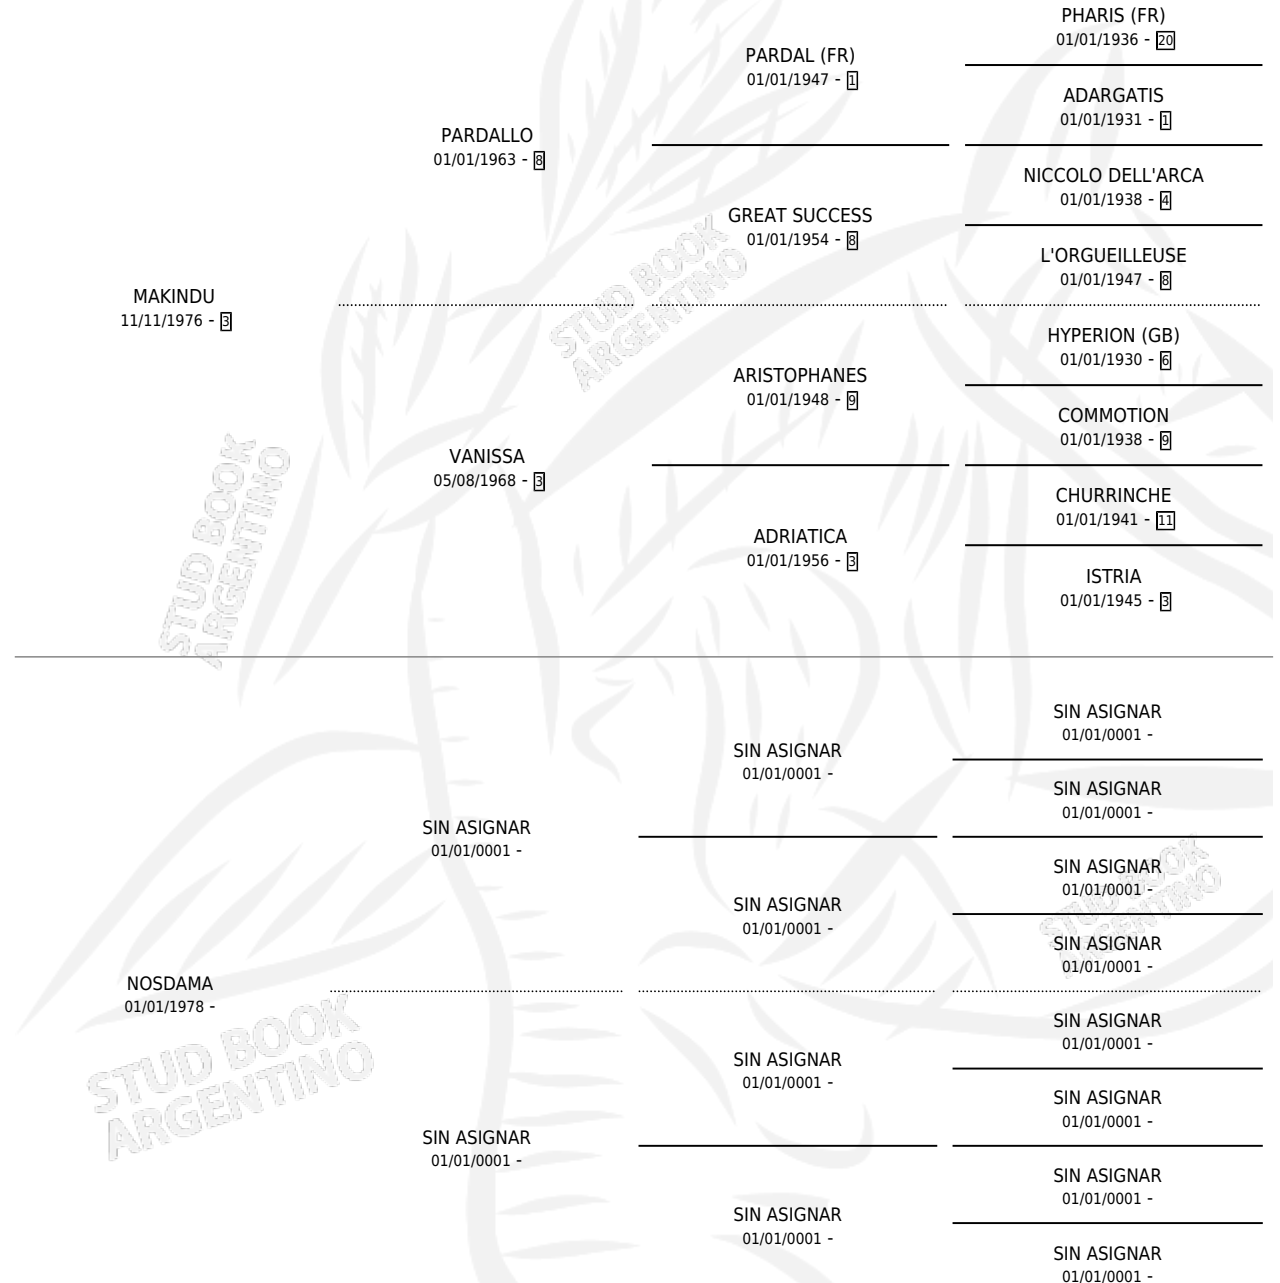

PLUMA DE MAR

por MAKINDU y NOSDAMA por SIN ASIGNAR

Argentina · Hembra · Alazan · SP · 07/10/1984
Familia · Volumen 32

ESTADO

TIPIFICACIÓN SANGUÍNEA	X
TIPIFICACIÓN POR ADN	X
PASAPORTE	X
IDENTIFICACIÓN POR MICROCHIP	X
REPRODUCTOR	X

Lugar de nacimiento: Campo particular

Criador: Sin dato

PEDIGREE

PLUMA DE MAR

Datos oficiales del Stud Book Argentino

Documento generado el 09/05/2026

studbook.org.ar