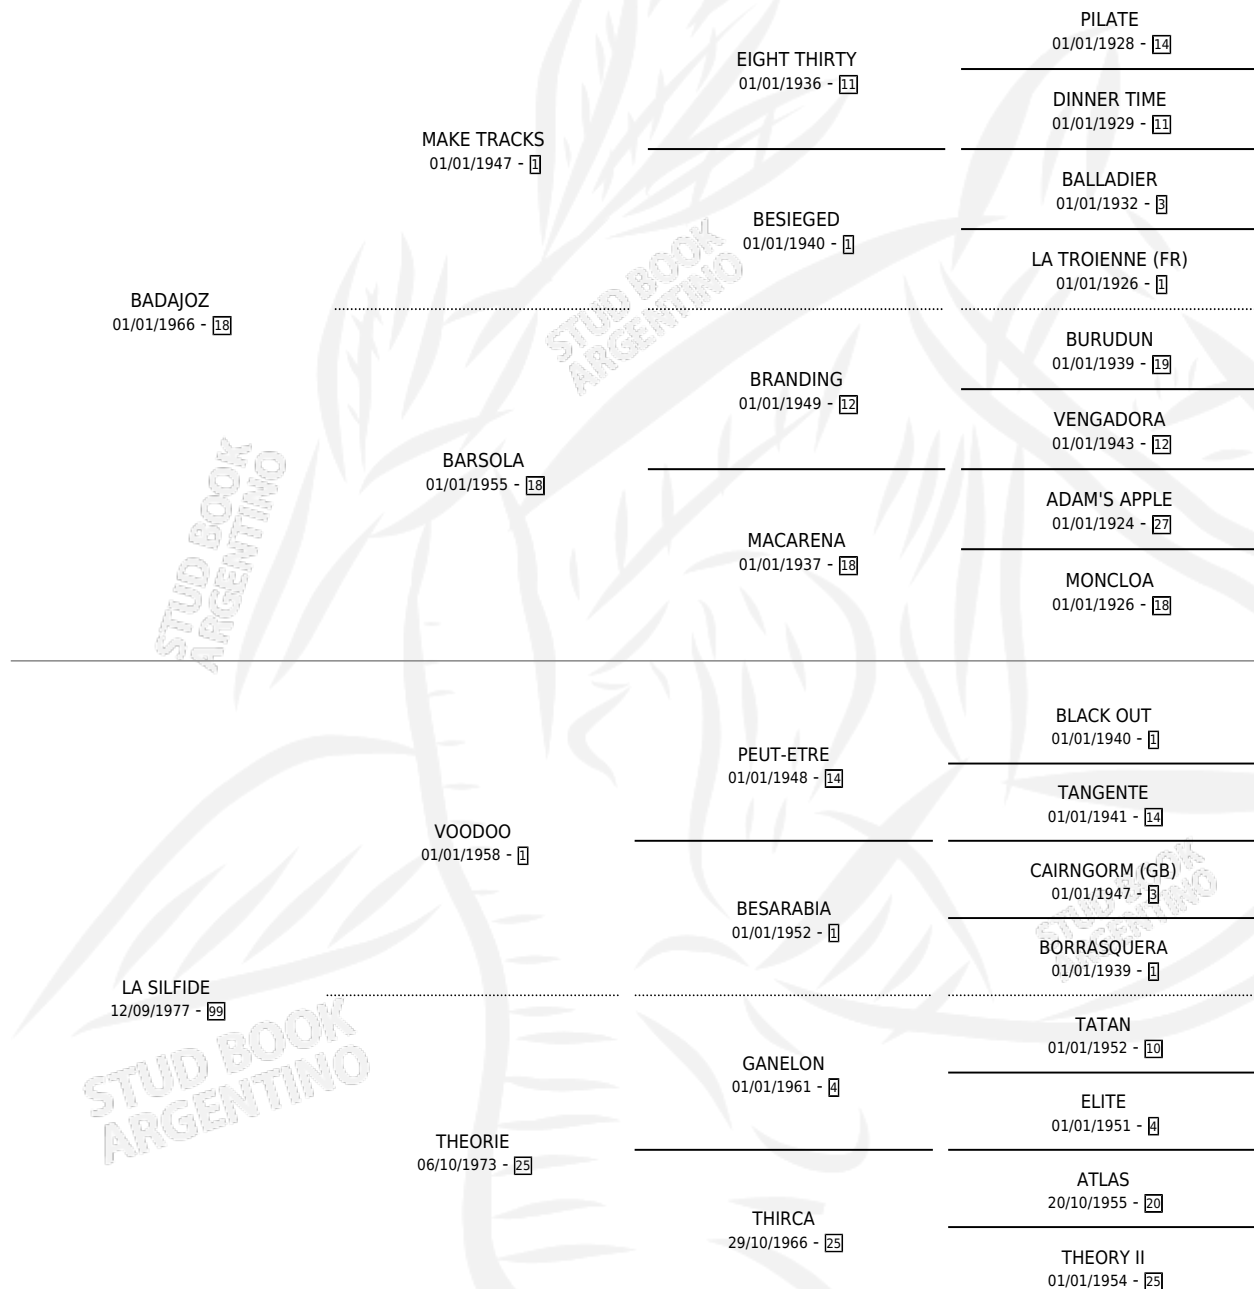

EL CURANDERO

por BADAJOZ y LA SILFIDE por VOODOO

Argentina · Macho · Zaino · SP · 19/09/1984
Familia 99 · Volumen 32

ESTADO

TIPIFICACIÓN SANGUÍNEA	X
TIPIFICACIÓN POR ADN	X
PASAPORTE	X
IDENTIFICACIÓN POR MICROCHIP	X
REPRODUCTOR	X

Lugar de nacimiento: Campo particular

Criador: Sin dato

PEDIGREE