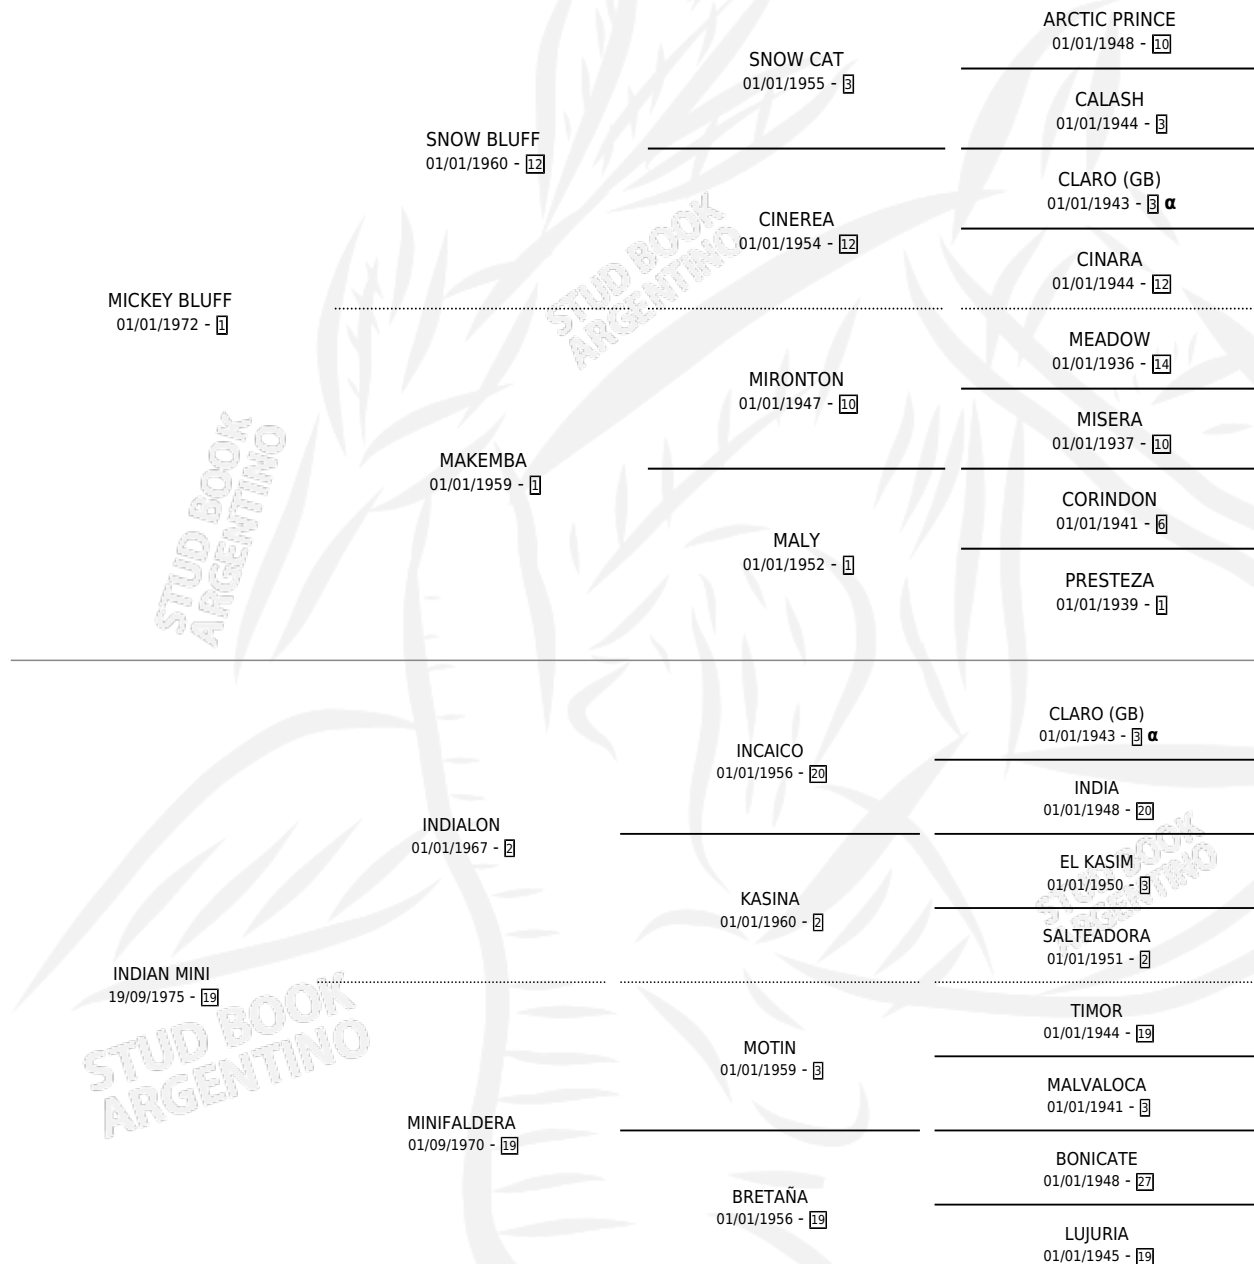

MICKEY INDIO

por MICKEY BLUFF y INDIAN MINI por INDIALON

Argentina · Macho · Zaino · SP · 24/09/1984
Familia 19-c · Volumen 32

ESTADO

TIPIFICACIÓN SANGUÍNEA	X
TIPIFICACIÓN POR ADN	X
PASAPORTE	X
IDENTIFICACIÓN POR MICROCHIP	X
REPRODUCTOR	X

Lugar de nacimiento: Campo particular

Criador: Sin dato

PEDIGREE

INBREEDING : α

CAMPAÑA

Solo carreras oficiales de Argentina

POR EDAD

EDAD	CC	1°	2°	3°	4°	5°	NP	CLC	CLG	CLCG1	CLGG1	IMPORTE	GANANCIA / CC
3 AÑOS	1	1	0	0	0	0	0	0	0	0	0	\$0	\$0
4 AÑOS	8	1	1	4	0	1	1	0	0	0	0	\$0	\$0
TOTALES	9	2	1	4	0	1	1	0	0	0	0	\$0	\$0
%		22.2%	11.1%	44.4%	0.0%	11.1%	11.1%	0.0%	0.0%	0.0%	0.0%		