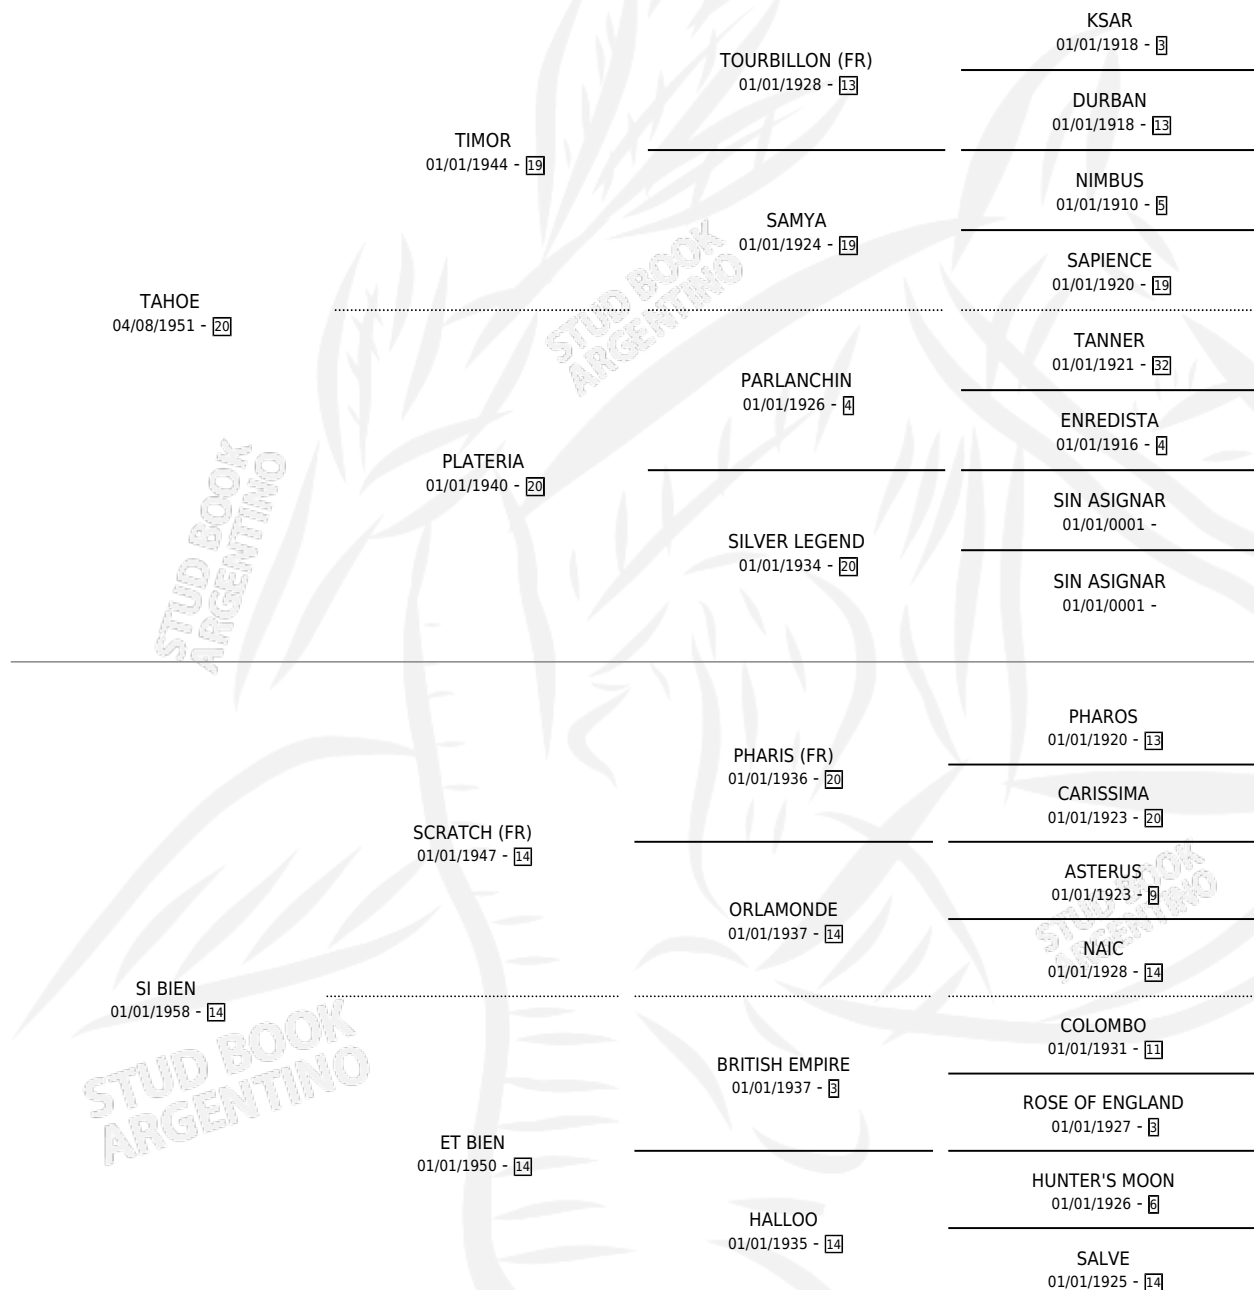

TRES POP

por **TAHOE** y **SI BIEN** por **SCRATCH (FR)**

Argentina · Hembra · Zaino · SP · 01/01/1968
Familia 14 · Volumen 26

ESTADO

TIPIFICACIÓN SANGUÍNEA	X
TIPIFICACIÓN POR ADN	X
PASAPORTE	X
IDENTIFICACIÓN POR MICROCHIP	X
REPRODUCTOR	✓

Lugar de nacimiento: Campo particular

Criador: Sin dato

~

HIJOS

	MACHOS	HEMBRAS
2 NACIERON	0	2
1 CORRIERON	0	1
1 GANARON	0	1
0 GANADORES CL	0 GANADORES GR	0 GANADORES G1

PEDIGREE

S

mientos 0 / Efectividad 0.00%

PADRILLO	PRODUCTO	CRIADOR	1ER SERVICIO	ÚLTIMO SERVICIO
EXCEL (GB)	∅			
EXACTLY NATIVE (USA)	∅			

TRES POP

Datos oficiales del Stud Book Argentino

Documento generado el 03/05/2026

studbook.org.ar