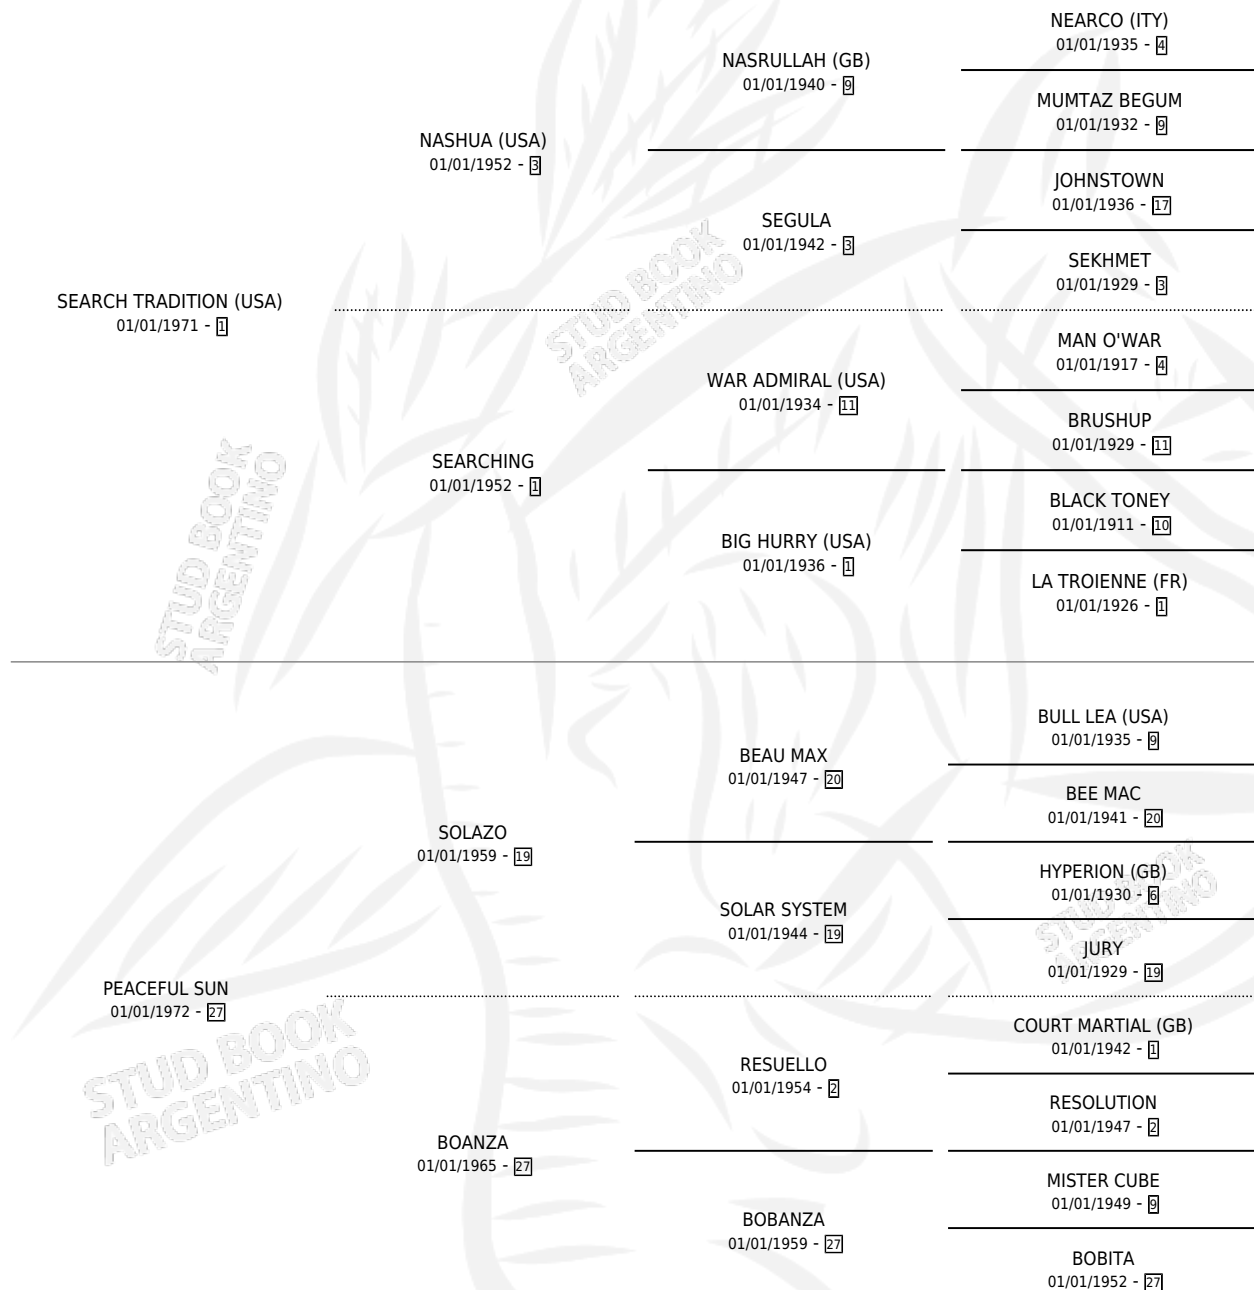

SEARCH CECILIA

por **SEARCH TRADITION (USA)** y **PEACEFUL SUN** por **SOLAZO**

Argentina · Hembra · Zaino · SP · 09/09/1984
Familia 27-a · Volumen 32

ESTADO

TIPIFICACIÓN SANGUÍNEA	✓
TIPIFICACIÓN POR ADN	X
PASAPORTE	X
IDENTIFICACIÓN POR MICROCHIP	X
REPRODUCTOR	✓

Lugar de nacimiento: Los Fletes
Criador: Nine Alberto Enrique

~

HIJOS

	MACHOS	HEMBRAS
5 NACIERON	3	2
4 CORRIERON	3	1
3 GANARON	3	0
0 GANADORES CL	0 GANADORES GR	0 GANADORES G1

PEDIGREE

CAMPAÑA

Solo carreras oficiales de Argentina