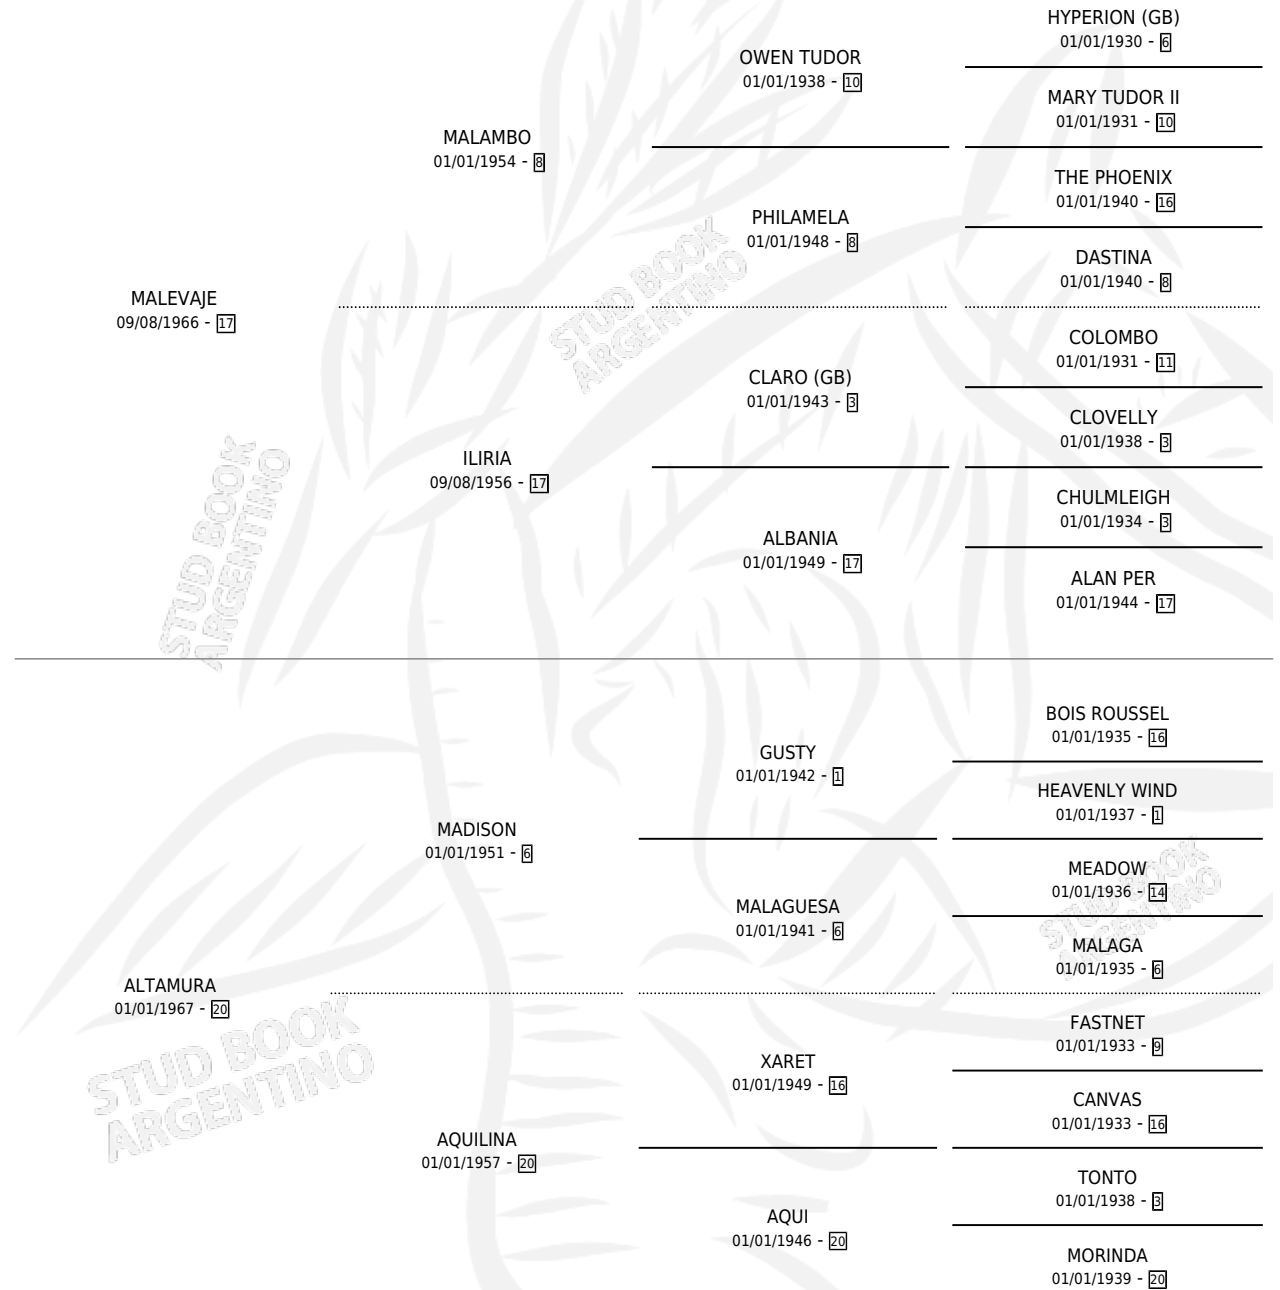

CONVENTILLO

por MALEVAJE y ALTAMURA por MADISON

Argentina · Macho · Zaino · SP · 09/09/1984
Familia 20 · Volumen 32

ESTADO

TIPIFICACIÓN SANGUÍNEA	X
TIPIFICACIÓN POR ADN	X
PASAPORTE	X
IDENTIFICACIÓN POR MICROCHIP	X
REPRODUCTOR	X

Lugar de nacimiento: Campo particular

Criador: Sin dato

PEDIGREE

CONVENTILLO

Datos oficiales del Stud Book Argentino

Documento generado el 26/04/2026

studbook.org.ar