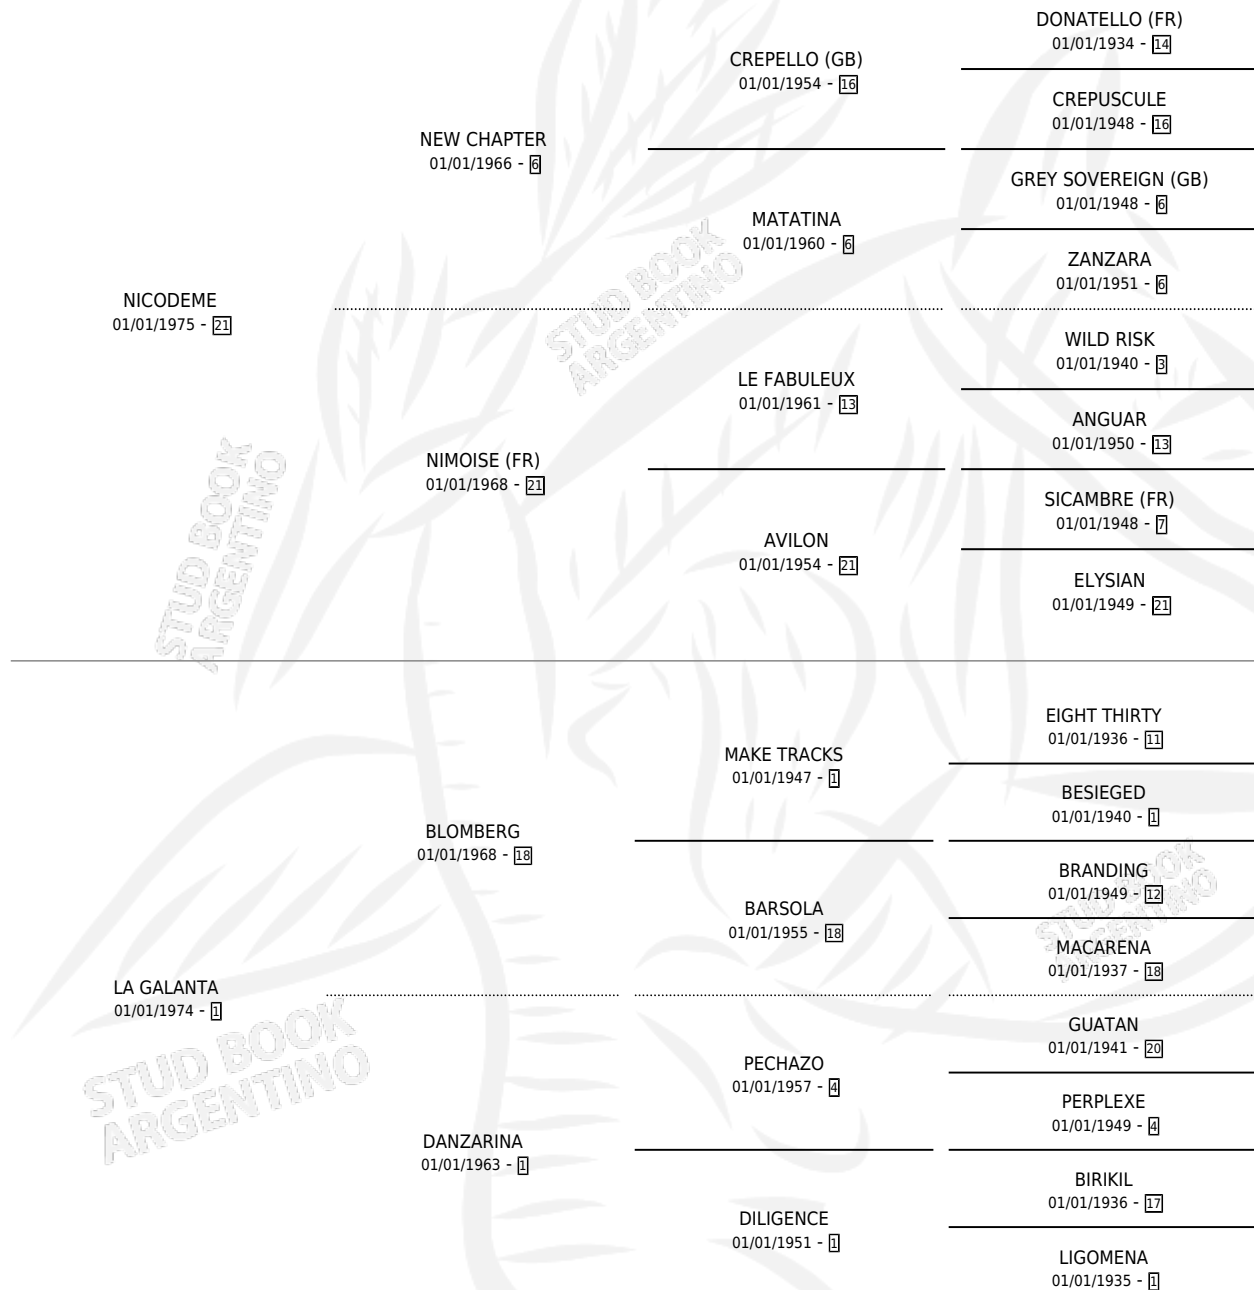

LA SHEARER

por **NICODEME** y **LA GALANTA** por **BLOMBERG**

Argentina · Hembra · Zaino Colorado · SP · 10/09/1984
Familia 1-o · Volumen 32

ESTADO

TIPIFICACIÓN SANGUÍNEA	✓
TIPIFICACIÓN POR ADN	X
PASAPORTE	X
IDENTIFICACIÓN POR MICROCHIP	X
REPRODUCTOR	✓

Lugar de nacimiento: Campo particular

Criador: Sin dato

PEDIGREE

CAMPAÑA

Solo carreras oficiales de Argentina

POR EDAD

EDAD	CC	1°	2°	3°	4°	5°	NP	CLC	CLG	CLCG1	CLGG1	IMPORTE	GANANCIA / CC
3 AÑOS	1	1	0	0	0	0	0	0	0	0	0	\$0	\$0
4 AÑOS	5	1	1	1	0	0	2	0	0	0	0	\$0	\$0
5 AÑOS	2	0	0	0	0	0	2	0	0	0	0	\$0	\$0
TOTALES	8	2	1	1	0	0	4	0	0	0	0	\$0	\$0
%		25.0%	12.5%	12.5%	0.0%	0.0%	50.0%	0.0%	0.0%	0.0%	0.0%		