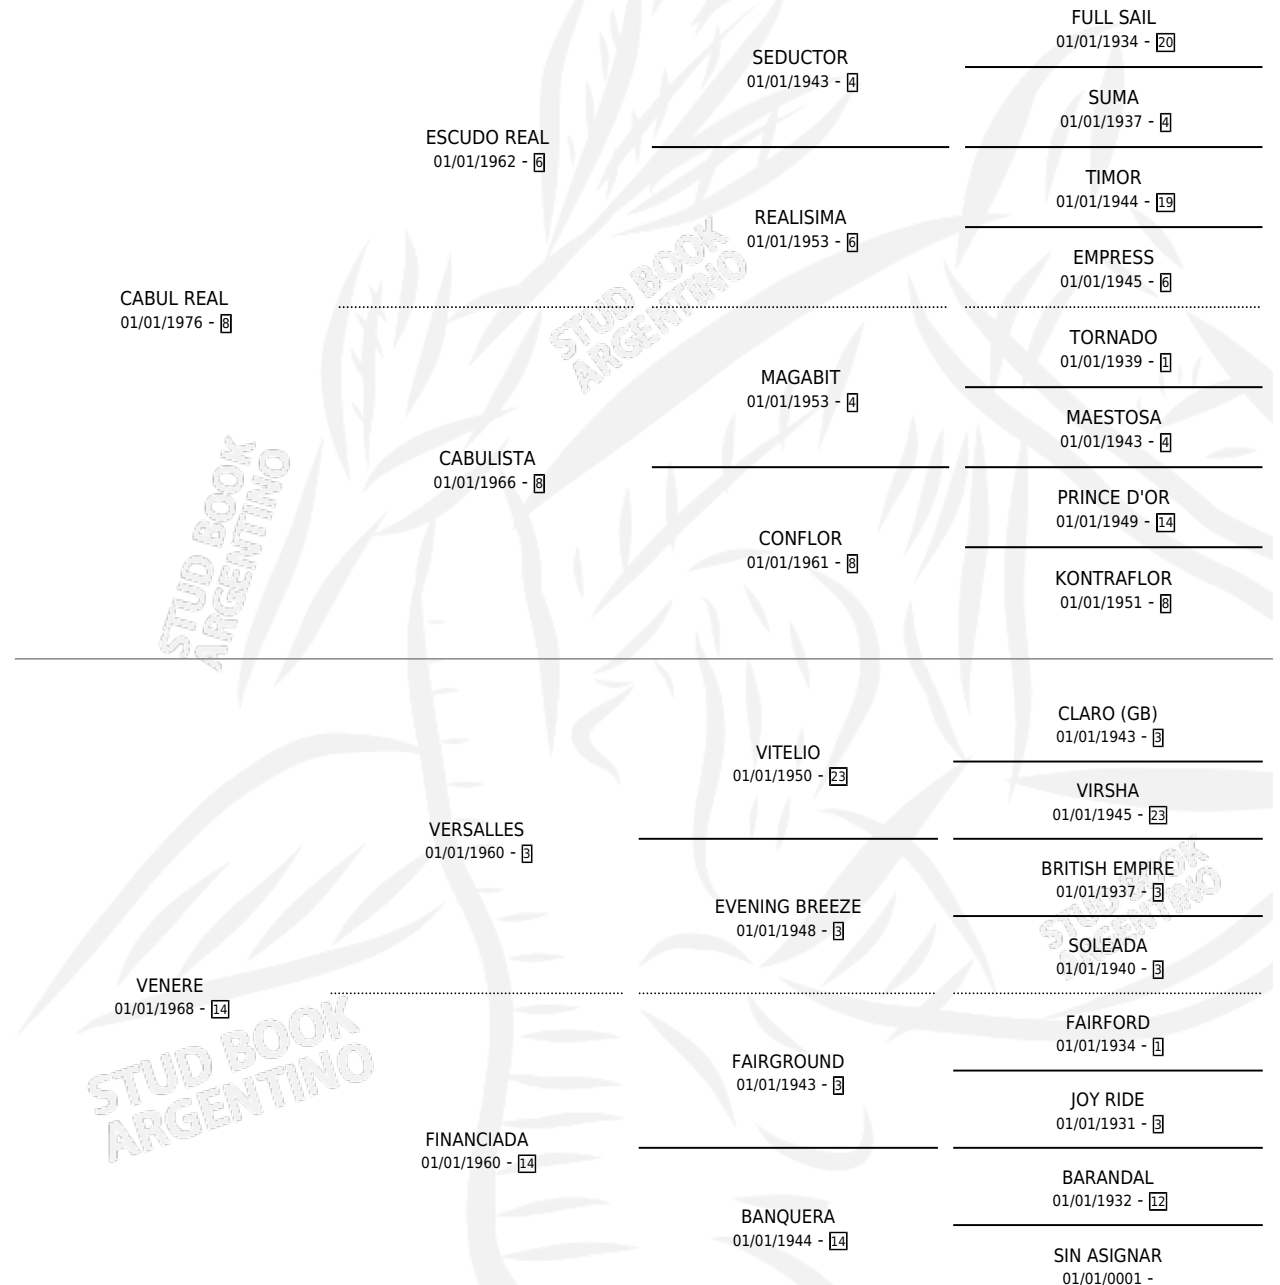

CABUL REINA

por CABUL REAL y VENERE por VERSALLES

Argentina · Hembra · Zaino · SP · 12/09/1984
Familia 14 · Volumen 32

ESTADO

TIPIFICACIÓN SANGUÍNEA	X
TIPIFICACIÓN POR ADN	X
PASAPORTE	X
IDENTIFICACIÓN POR MICROCHIP	X
REPRODUCTOR	X

Lugar de nacimiento: Campo particular

Criador: Sin dato

PEDIGREE

CABUL REINA

Datos oficiales del Stud Book Argentino

Documento generado el 11/05/2026

studbook.org.ar