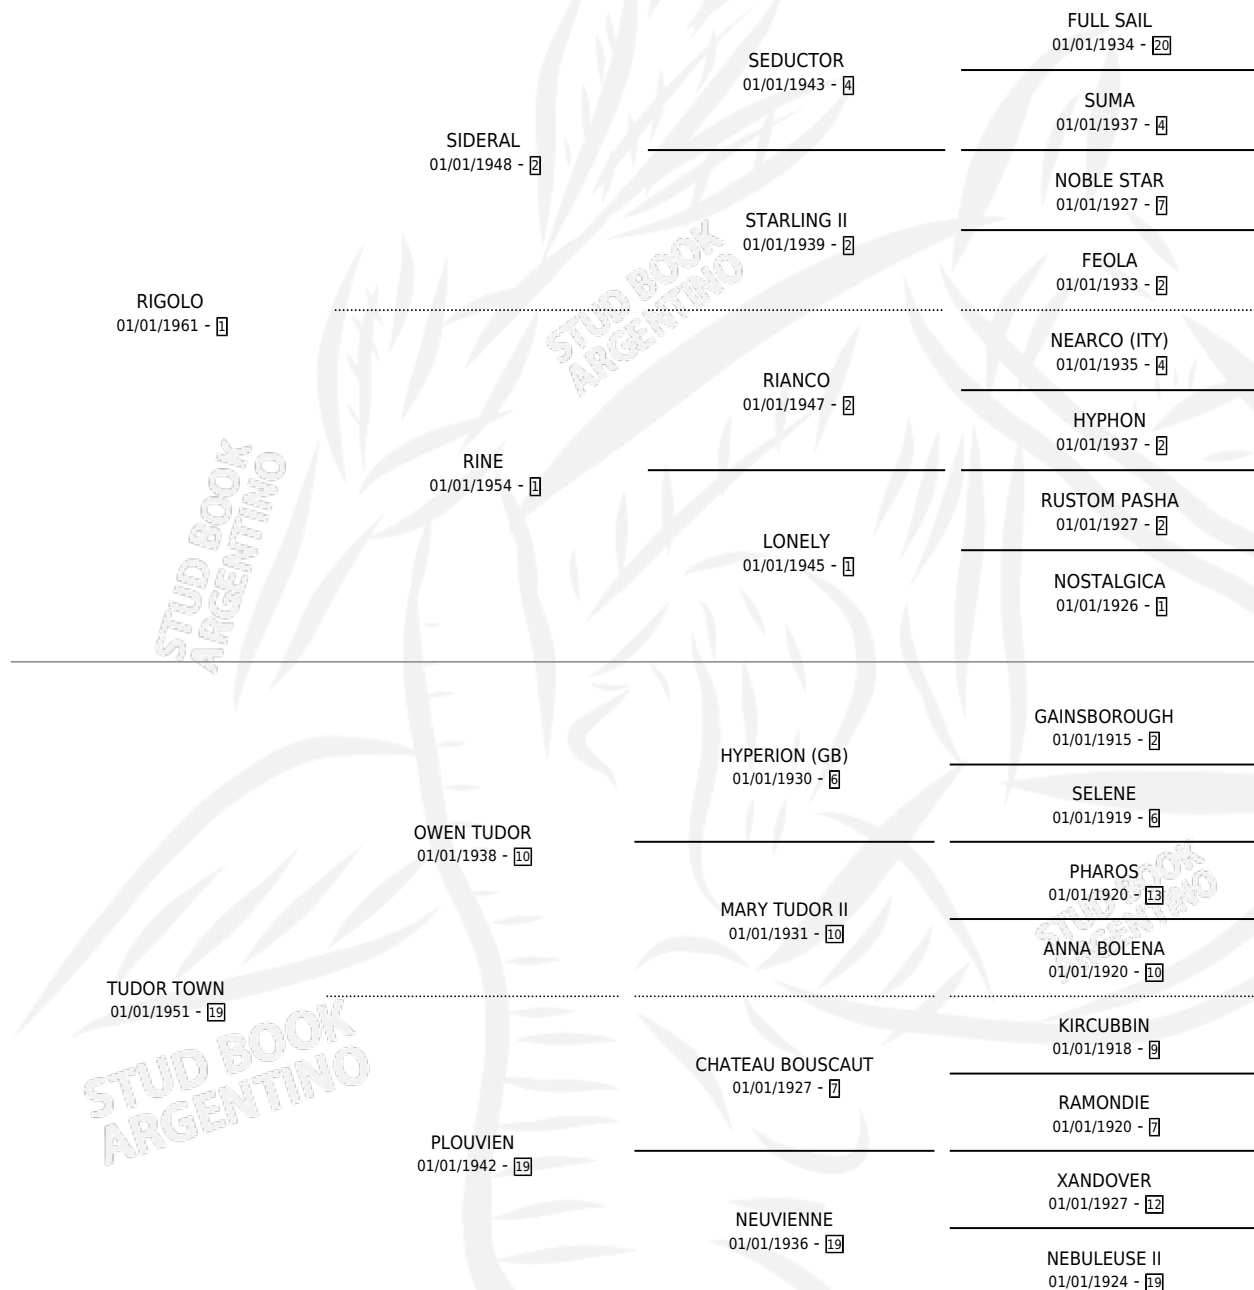

TUDOR MUSIC

por RIGOLO y TUDOR TOWN por OWEN TUDOR

Argentina · Macho · Zaino Colorado · SP · 01/01/1968
Familia 19-c · Volumen 26

ESTADO

TIPIFICACIÓN SANGUÍNEA	X
TIPIFICACIÓN POR ADN	X
PASAPORTE	X
IDENTIFICACIÓN POR MICROCHIP	X
REPRODUCTOR	✓

Lugar de nacimiento: Campo particular

Criador: Sin dato

~

HIJOS

	MACHOS	HEMBRAS
15 NACIERON	7	8
2 CORRIERON	0	2
1 GANARON	0	1

0 GANADORES **CL** **0** GANADORES **GR** **0** GANADORES **G1**

PEDIGREE

SERVICIOS PADRILLO