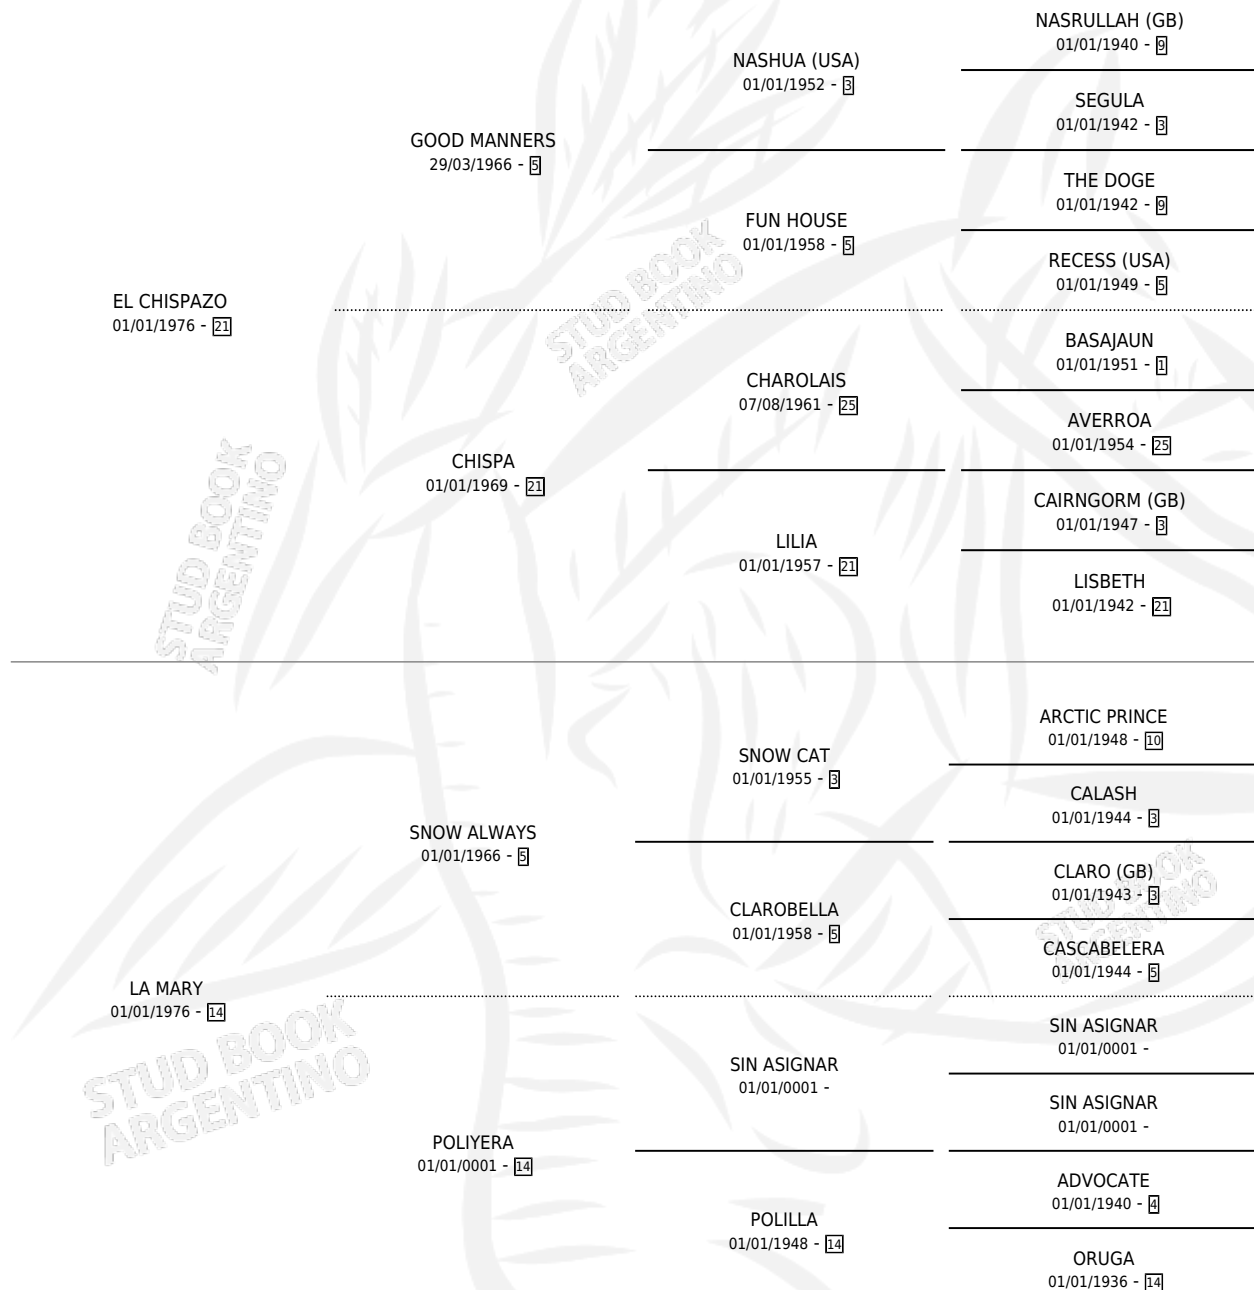

LA GRAN CHISPA

por EL CHISPAZO y LA MARY por SNOW ALWAYS

Argentina · Hembra · Zaino · SP · 03/10/1984
Familia 14-f · Volumen 32

ESTADO

TIPIFICACIÓN SANGUÍNEA	✓
TIPIFICACIÓN POR ADN	X
PASAPORTE	X
IDENTIFICACIÓN POR MICROCHIP	X
REPRODUCTOR	✓

Lugar de nacimiento: Campo particular

Criador: Don Viyo

~

HIJOS

	MACHOS	HEMBRAS
5 NACIERON	2	3
1 CORRIERON	1	0

SIN ACTUACIONES

PEDIGREE

CAMPAÑA

Solo carreras oficiales de Argentina

POR EDAD

EDAD	CC	1°	2°	3°	4°	5°	NP	CLC	CLG	CLCG1	CLGG1	IMPORTE	GANANCIA / CC
4 AÑOS	3	0	0	1	1	0	1	0	0	0	0	\$0	\$0
TOTALES	3	0	0	1	1	0	1	0	0	0	0	\$0	\$0
%		0.0%	0.0%	33.3%	33.3%	0.0%	33.3%	0.0%	0.0%	0.0%	0.0%		