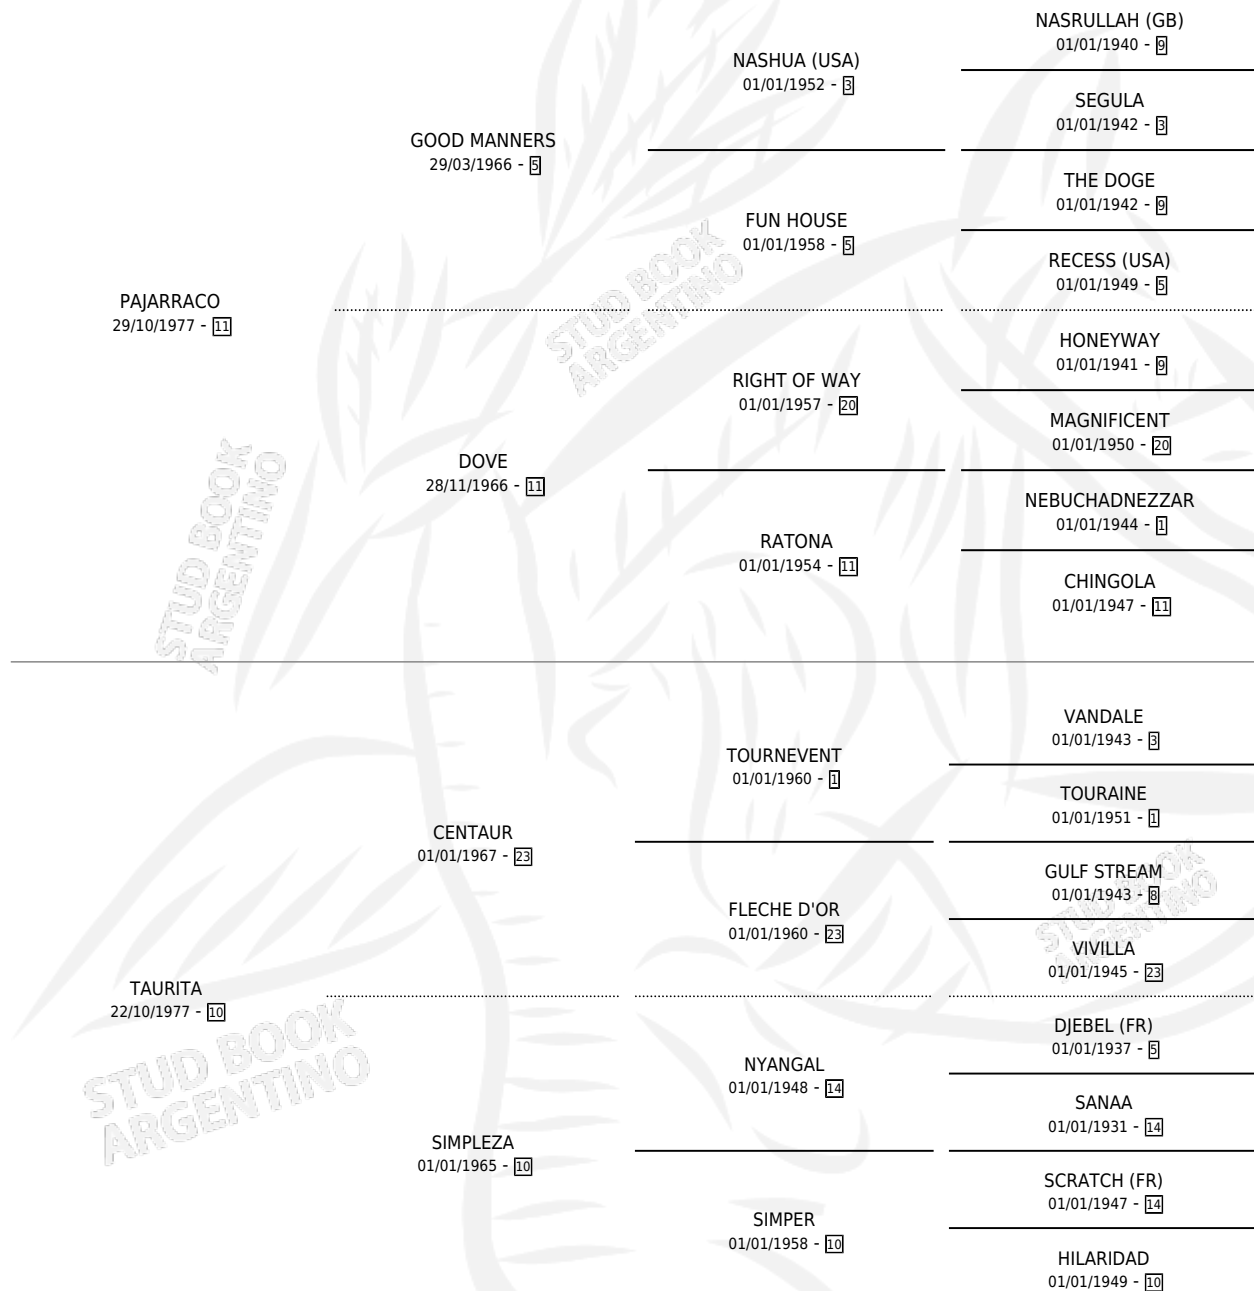

PA'GRADUARLA

por PAJARRACO y TAURITA por CENTAUR

Argentina · Hembra · Zaino · SP · 10/10/1984
Familia 10-e · Volumen 32

ESTADO

| | |
|------------------------------|---|
| TIPIFICACIÓN SANGUÍNEA | X |
| TIPIFICACIÓN POR ADN | X |
| PASAPORTE | X |
| IDENTIFICACIÓN POR MICROCHIP | X |
| REPRODUCTOR | X |

Lugar de nacimiento: Campo particular

Criador: Sin dato

PEDIGREE

PA'GRADUARLA

Datos oficiales del Stud Book Argentino

Documento generado el 15/05/2026

studbook.org.ar