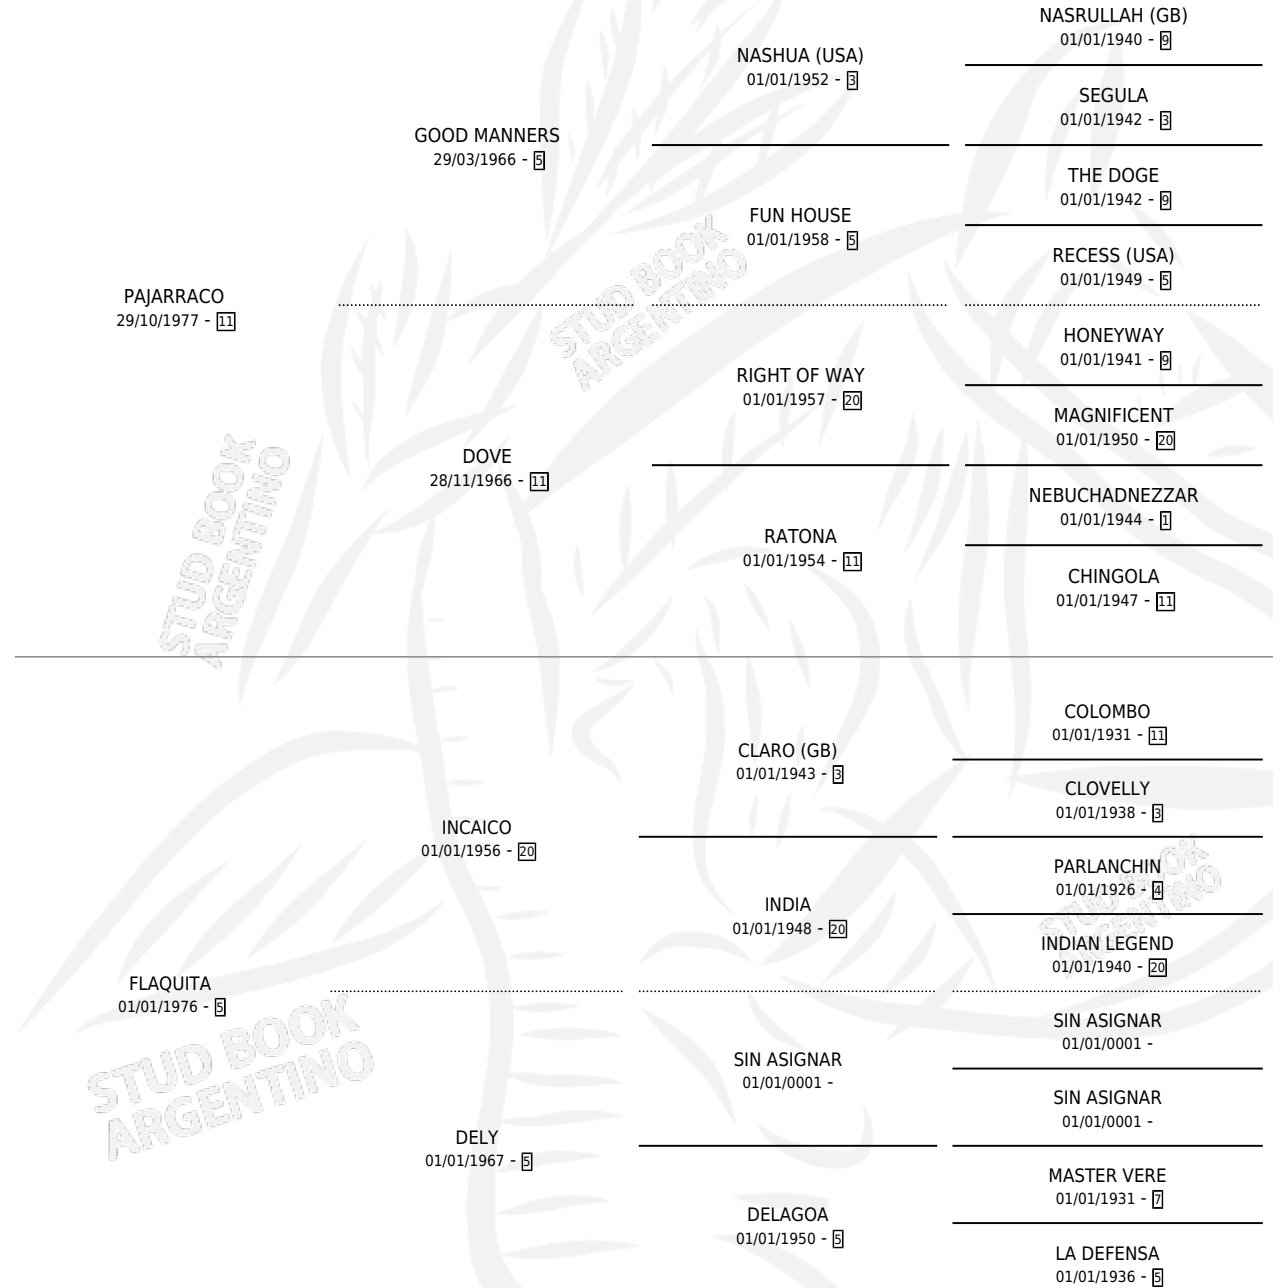

PA'PROBAR

por PAJARRACO y FLAQUITA por INCAICO

Argentina · Macho · Zaino · SP · 14/10/1984
Familia 5-c · Volumen 32

ESTADO

TIPIFICACIÓN SANGUÍNEA	X
TIPIFICACIÓN POR ADN	X
PASAPORTE	X
IDENTIFICACIÓN POR MICROCHIP	X
REPRODUCTOR	X

Lugar de nacimiento: Campo particular

Criador: Sin dato

PEDIGREE

CAMPAÑA

Solo carreras oficiales de Argentina

POR EDAD

EDAD	CC	1°	2°	3°	4°	5°	NP	CLC	CLG	CLCG1	CLGG1	IMPORTE	GANANCIA / CC
4 AÑOS	5	1	1	0	1	0	2	0	0	0	0	\$0	\$0
TOTALES	5	1	1	0	1	0	2	0	0	0	0	\$0	\$0
%		20.0%	20.0%	0.0%	20.0%	0.0%	40.0%	0.0%	0.0%	0.0%	0.0%		