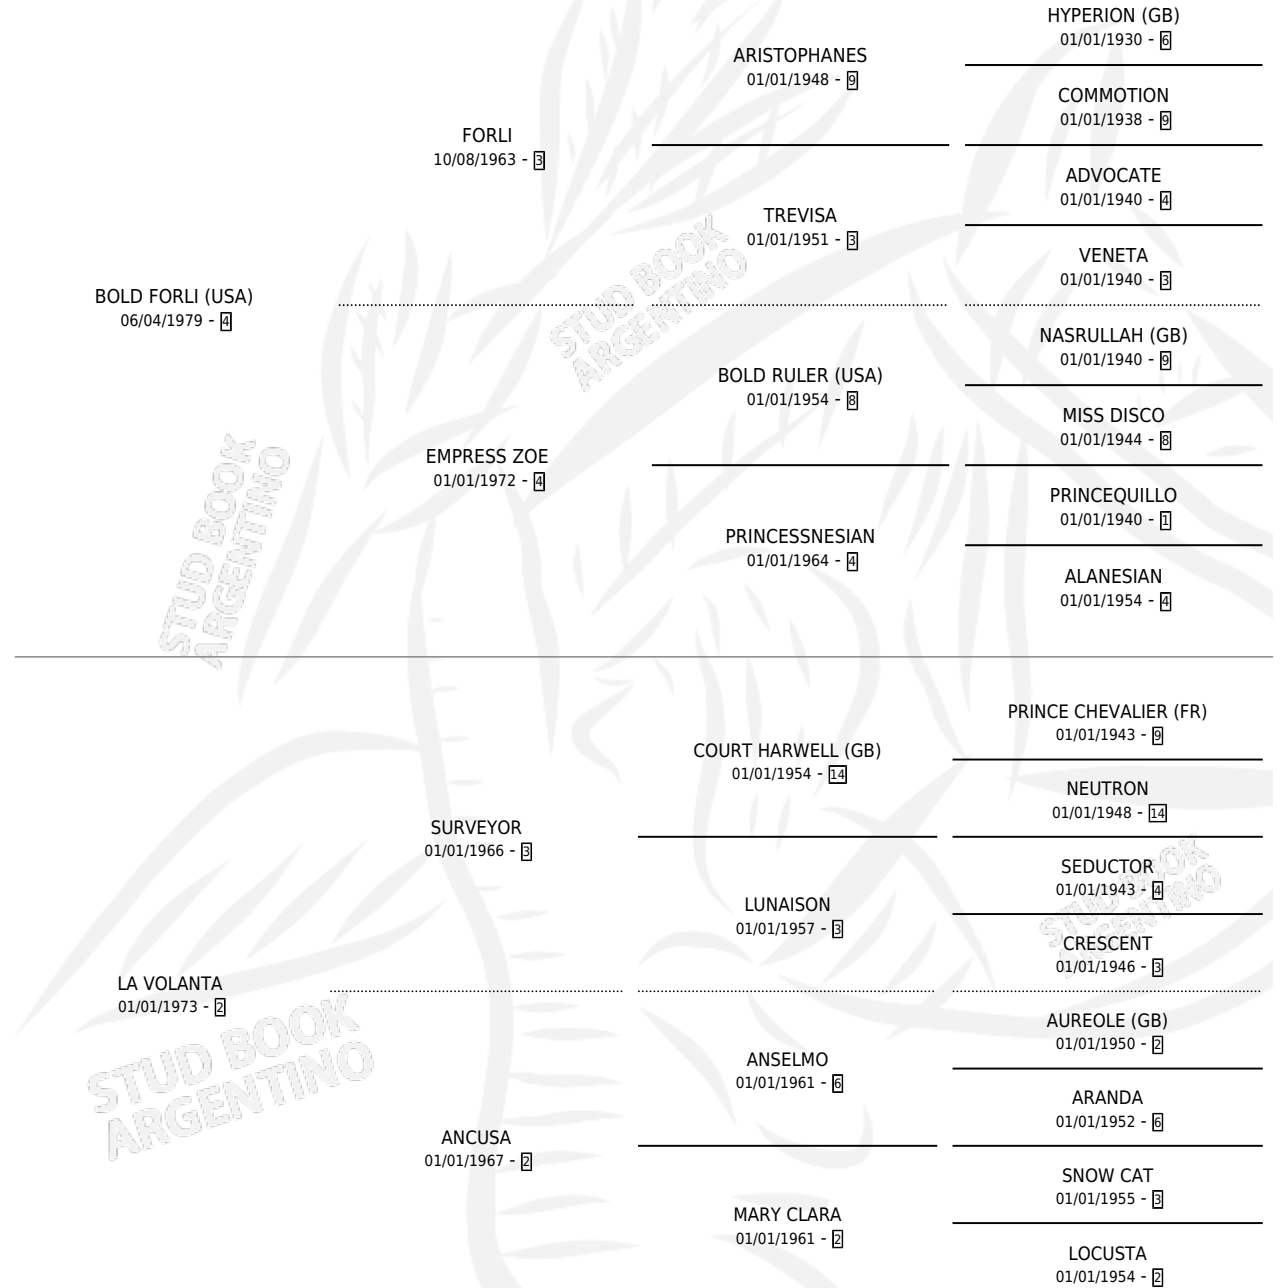

VOLANTEADA

por **BOLD FORLI (USA)** y **LA VOLANTA** por **SURVEYOR**

Argentina · Hembra · Alazan · SP · 17/10/1984
Familia 2-g · Volumen 32

ESTADO

TIPIFICACIÓN SANGUÍNEA	✓
TIPIFICACIÓN POR ADN	✓
PASAPORTE	X
IDENTIFICACIÓN POR MICROCHIP	X
REPRODUCTOR	✓

Lugar de nacimiento: Campo particular

Criador: Harriott Alfredo

~

HIJOS

	MACHOS	HEMBRAS
7 NACIERON	4	3
3 CORRIERON	3	0
2 GANARON	2	0
0 GANADORES CL	0 GANADORES GR	0 GANADORES G1

PEDIGREE