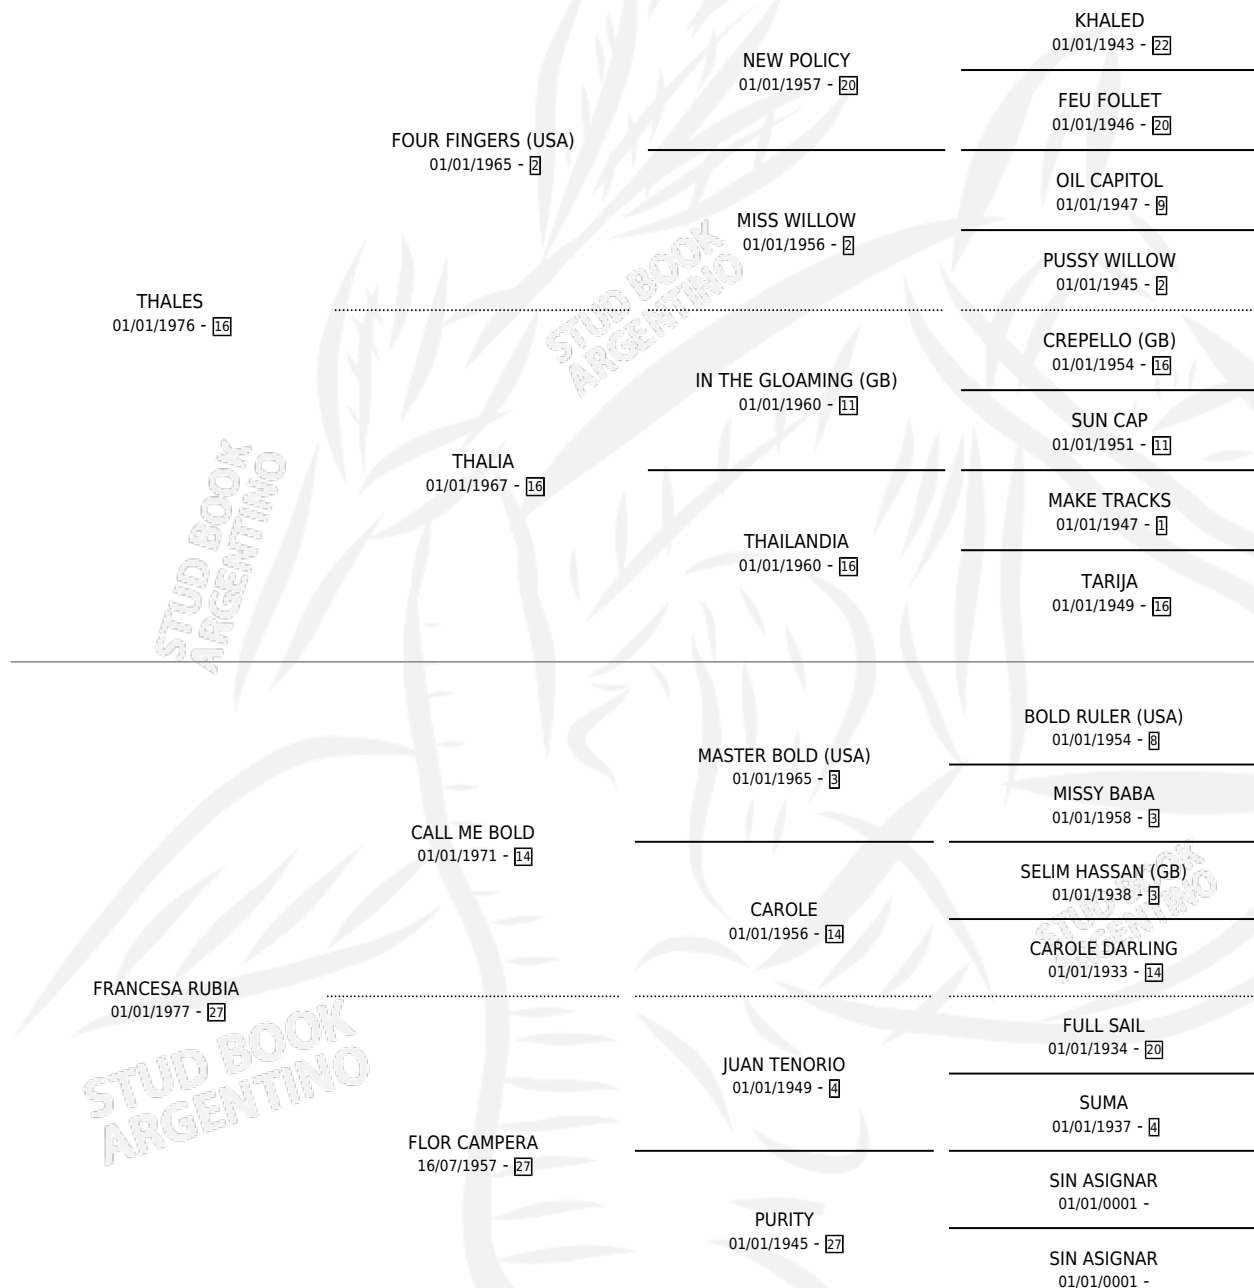

Lugar de nacimiento: Campo particular

Criador: Sin dato

~

HIJOS

	MACHOS	HEMBRAS
2 NACIERON	1	1
SIN ACTUACIONES		

PEDIGREE

S

mientos 2 / Efectividad 25.00%

PADRILLO	PRODUCTO	CRIADOR	1ER SERVICIO	ÚLTIMO SERVICIO
SOY CHISTOSO	Ø		29/09/1997	21/10/1997
CONTINIO	Ø		08/10/1996	12/10/1996
SNOW JUNIOR	Ø		10/10/1995	24/12/1995
COMPUESTO	BIEN COMPUESTO (M A, 28/09/1995)	SIN DATO	02/10/1994	04/10/1994
SNOW JUNIOR	Ø		10/11/1993	10/12/1993
SNOW JUNIOR	Ø		25/11/1992	27/11/1992
BARTOLITO	MADIRI (H ZC, 16/01/1992)	SIN DATO	10/02/1991	14/02/1991
BARTOLITO	Ø		09/10/1988	15/10/1988