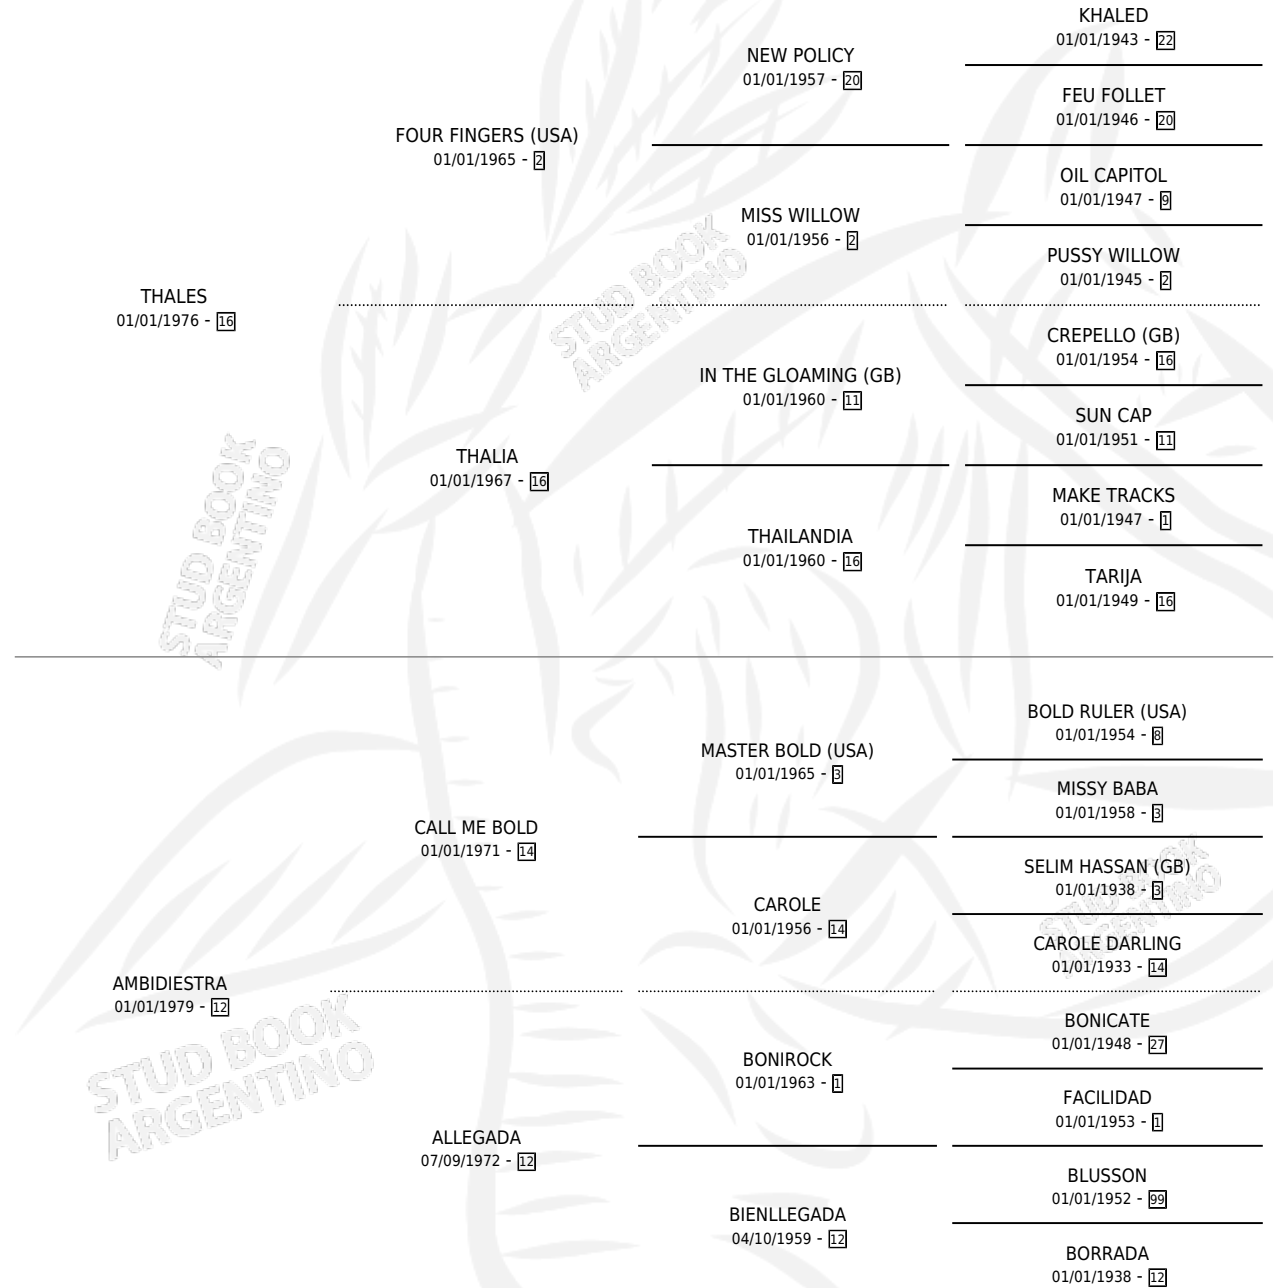

THARTARA

por THALES y AMBIDIESTRA por CALL ME BOLD

Argentina · Hembra · Alazan · SP · 16/10/1984
Familia 12-g · Volumen 32

ESTADO

TIPIFICACIÓN SANGUÍNEA	X
TIPIFICACIÓN POR ADN	X
PASAPORTE	X
IDENTIFICACIÓN POR MICROCHIP	X
REPRODUCTOR	X

Lugar de nacimiento: Campo particular

Criador: Sin dato

PEDIGREE

THARTARA

Datos oficiales del Stud Book Argentino

Documento generado el 04/05/2026

studbook.org.ar