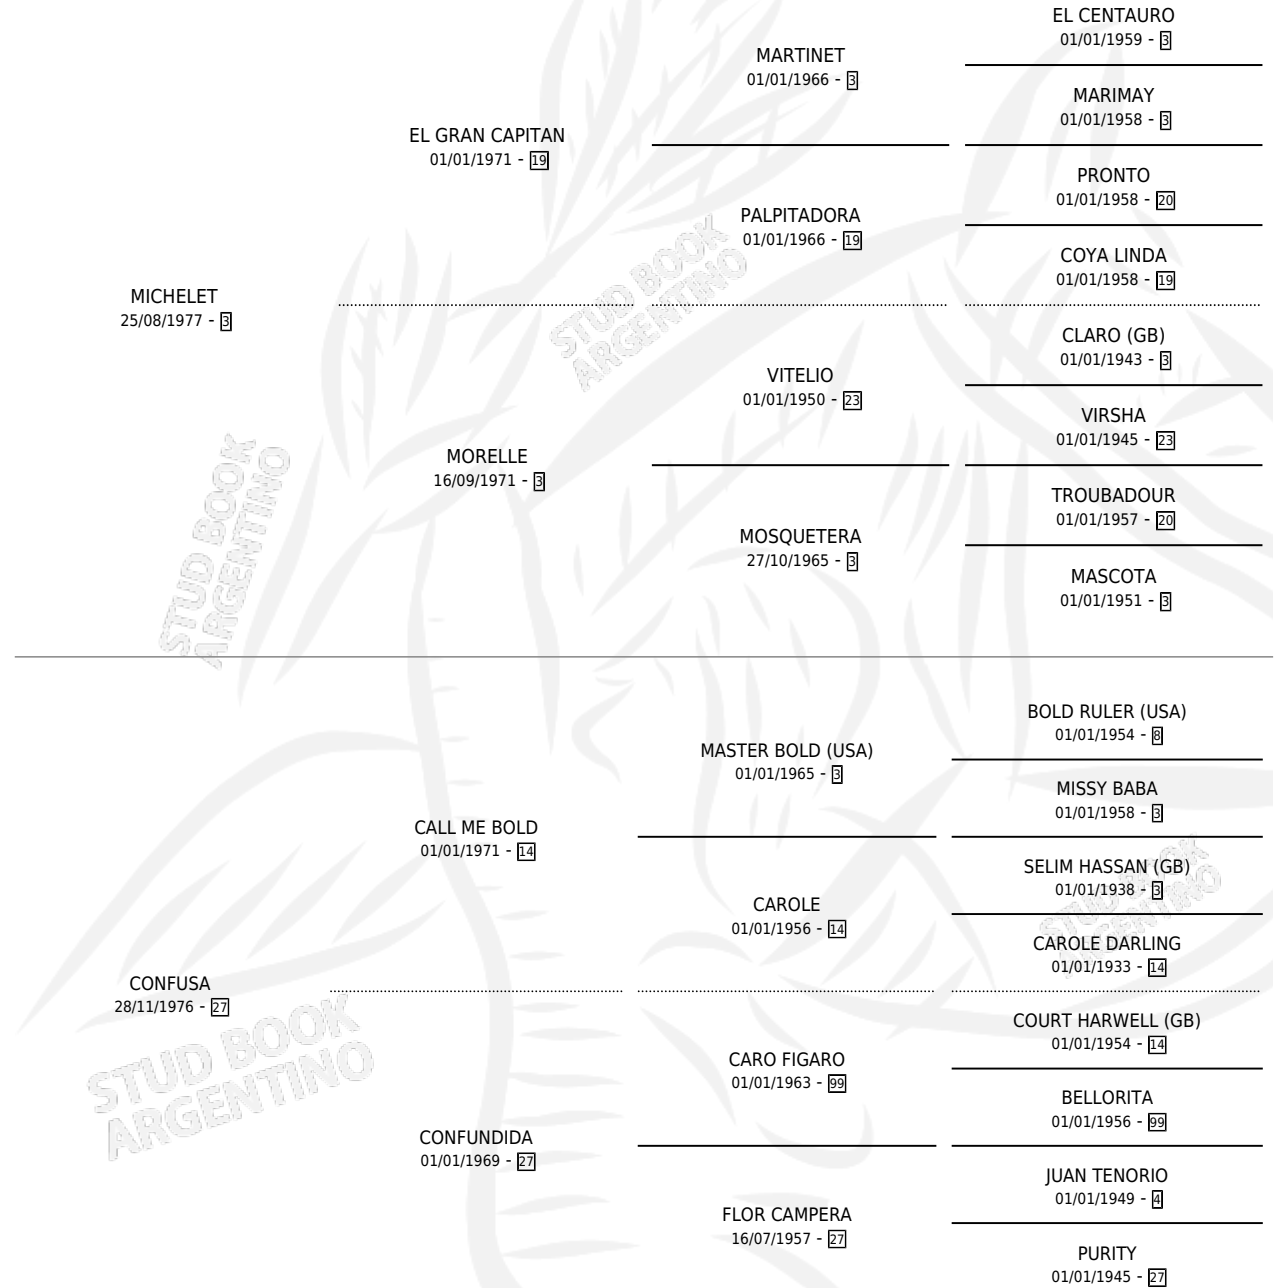

CONFIABLE

por MICHELET y CONFUSA por CALL ME BOLD

Argentina · Macho · Zaino · SP · 04/10/1984
Familia 27 · Volumen 32

ESTADO

TIPIFICACIÓN SANGUÍNEA	X
TIPIFICACIÓN POR ADN	X
PASAPORTE	X
IDENTIFICACIÓN POR MICROCHIP	X
REPRODUCTOR	X

Lugar de nacimiento: Campo particular

Criador: Harriott Alfredo

PEDIGREE

CONFIABLE

Datos oficiales del Stud Book Argentino

Documento generado el 24/04/2026

studbook.org.ar