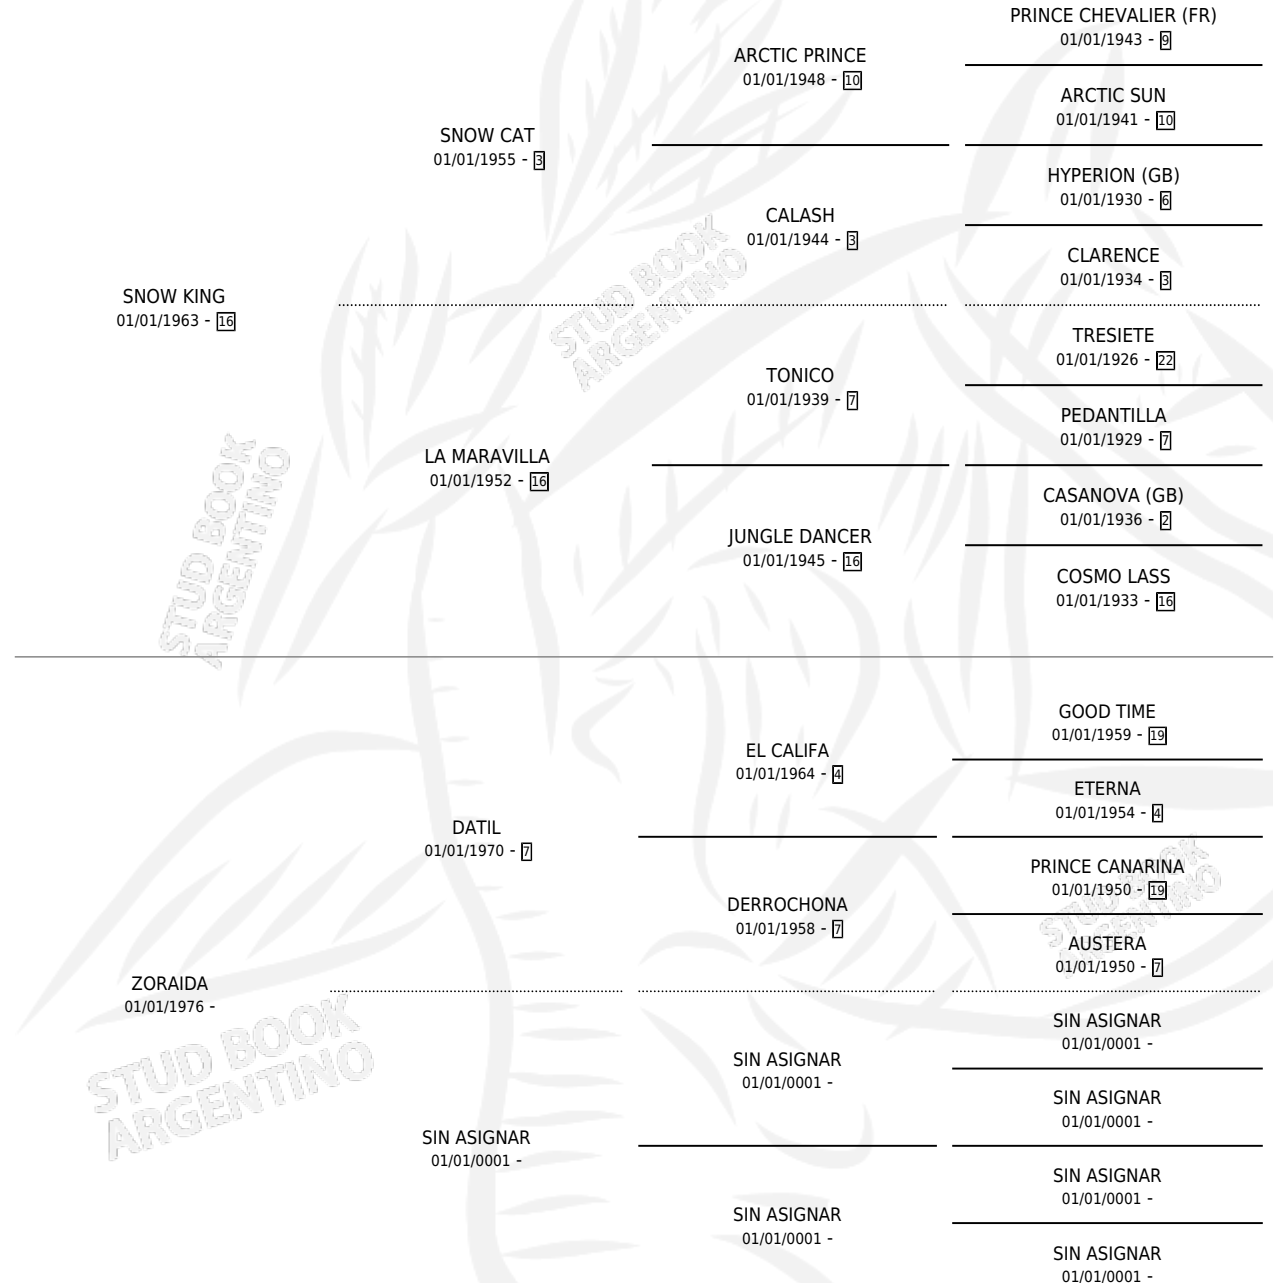

SNOW ZORRO

por SNOW KING y ZORAIDA por DATIL

Argentina · Macho · Zaino · SP · 05/10/1984
Familia · Volumen 32

ESTADO

TIPIFICACIÓN SANGUÍNEA	X
TIPIFICACIÓN POR ADN	X
PASAPORTE	X
IDENTIFICACIÓN POR MICROCHIP	X
REPRODUCTOR	X

Lugar de nacimiento: Campo particular

Criador: Sin dato

PEDIGREE