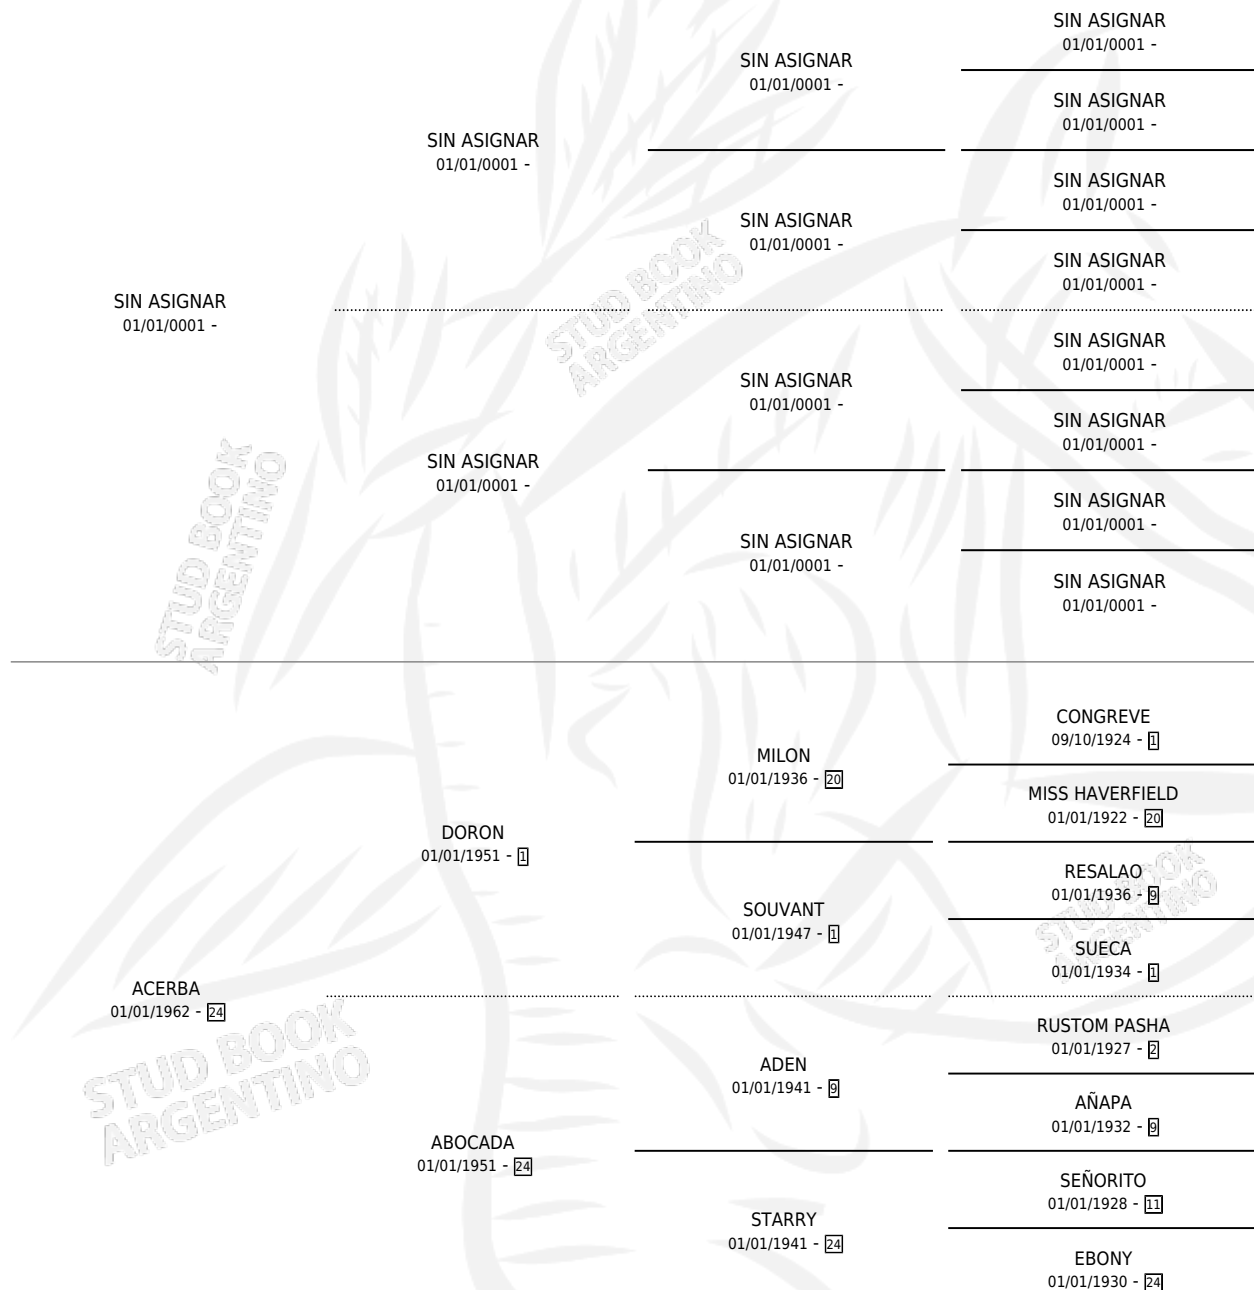

EVEN BEAUTY

por SIN ASIGNAR y ACERBA por DORON

Argentina · Hembra · Zaino · SP · 01/01/1968
Familia 24 · Volumen 26

ESTADO

TIPIFICACIÓN SANGUÍNEA	X
TIPIFICACIÓN POR ADN	X
PASAPORTE	X
IDENTIFICACIÓN POR MICROCHIP	X
REPRODUCTOR	✓

Lugar de nacimiento: Campo particular

Criador: Sin dato

~

HIJOS

	MACHOS	HEMBRAS
1 NACIERON	0	1
SIN ACTUACIONES		

PEDIGREE