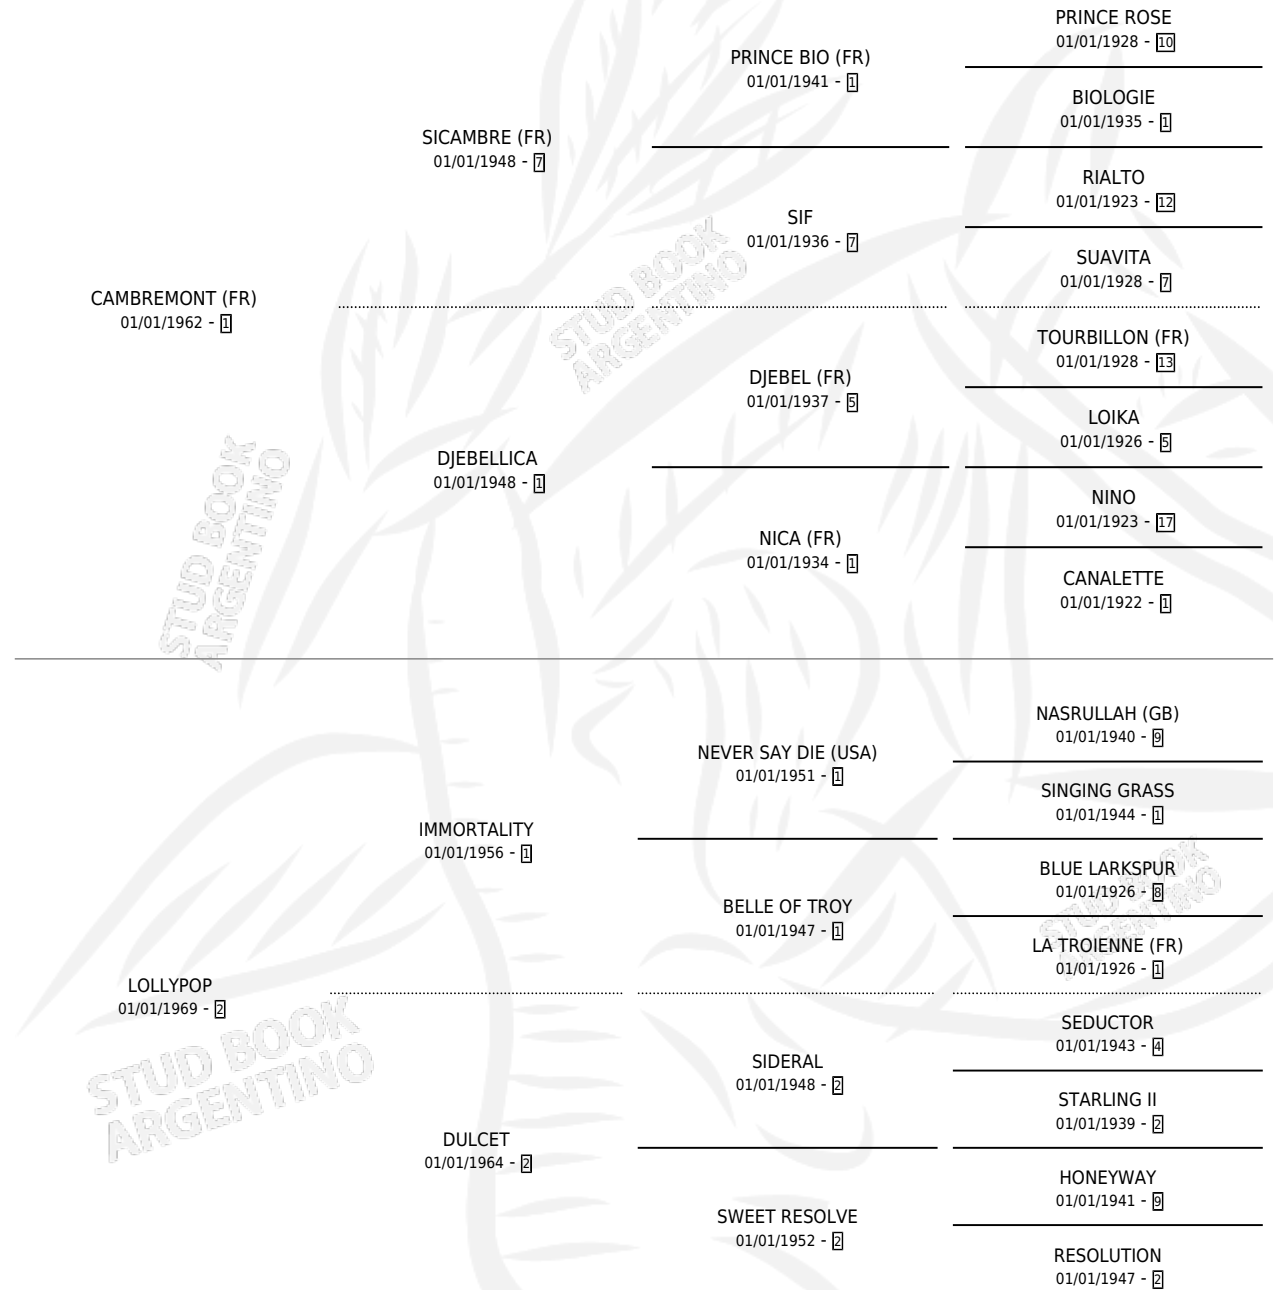

SYRUP

por **CAMBREMONT (FR)** y **LOLLYPOP** por **IMMORTALITY**

Argentina · Macho · Zaino Negro · SP · 27/09/1984
Familia 2-n · Volumen 32

ESTADO

TIPIFICACIÓN SANGUÍNEA	X
TIPIFICACIÓN POR ADN	X
PASAPORTE	X
IDENTIFICACIÓN POR MICROCHIP	X
REPRODUCTOR	X

Lugar de nacimiento: Campo particular

Criador: Sin dato

PEDIGREE

SYRUP

Datos oficiales del Stud Book Argentino

Documento generado el 06/05/2026

studbook.org.ar