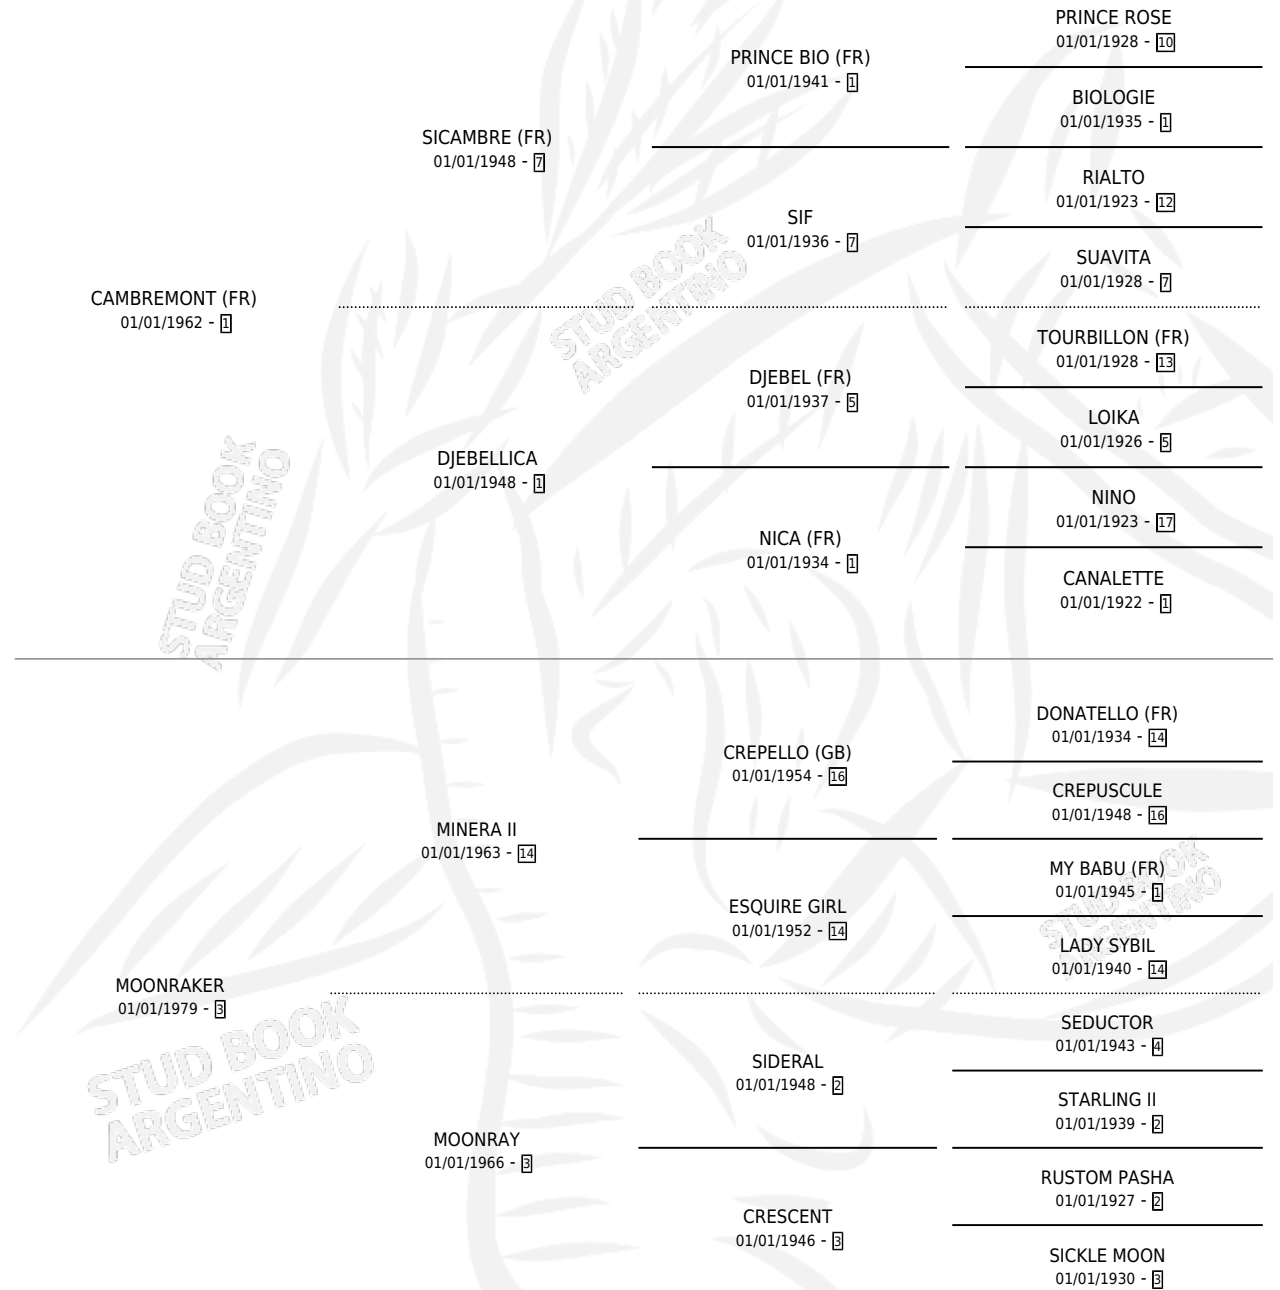

SINODICO

por **CAMBREMONT (FR)** y **MOONRAKER** por **MINERA II**

Argentina · Macho · Zaino · SP · 23/09/1984
Familia 3-o · Volumen 32

ESTADO

TIPIFICACIÓN SANGUÍNEA	X
TIPIFICACIÓN POR ADN	X
PASAPORTE	X
IDENTIFICACIÓN POR MICROCHIP	X
REPRODUCTOR	X

Lugar de nacimiento: Campo particular

Criador: Sin dato

PEDIGREE

SINODICO

Datos oficiales del Stud Book Argentino

Documento generado el 28/04/2026

studbook.org.ar