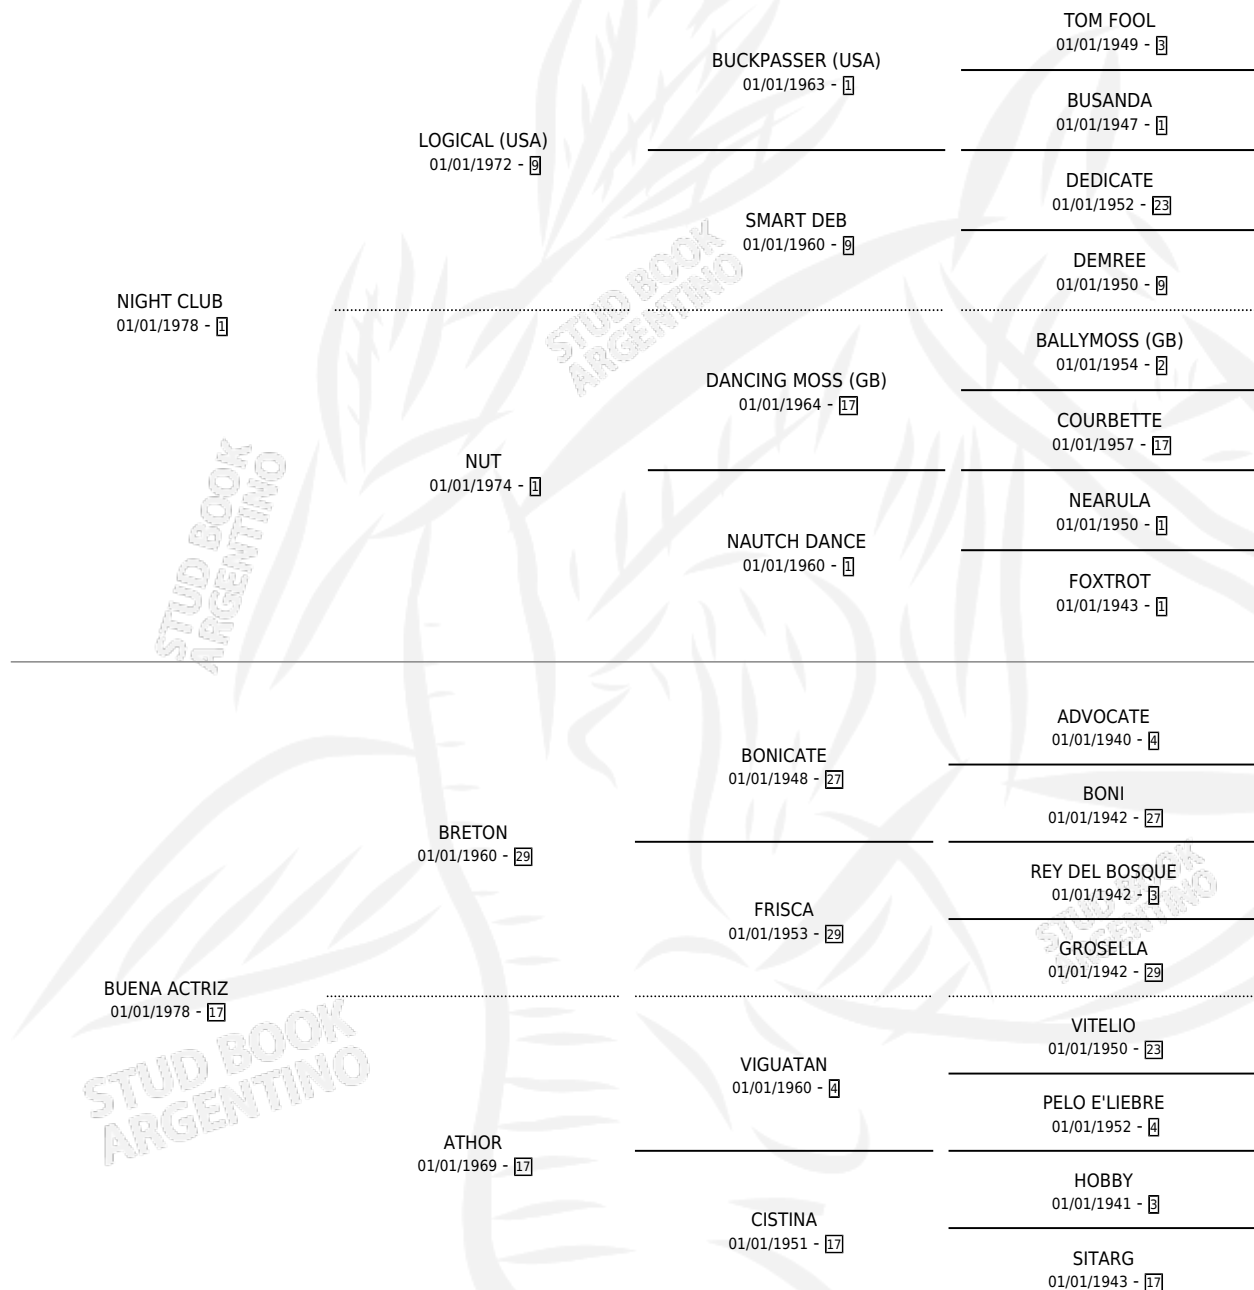

ASTORGANA

por NIGHT CLUB y BUENA ACTRIZ por BRETON

Argentina · Hembra · Alazan · SP · 21/07/1984
Familia 17-b · Volumen 32

ESTADO

TIPIFICACIÓN SANGUÍNEA	✓
TIPIFICACIÓN POR ADN	X
PASAPORTE	X
IDENTIFICACIÓN POR MICROCHIP	X
REPRODUCTOR	✓

Lugar de nacimiento: Campo particular

Criador: Sin dato

~

HIJOS

	MACHOS	HEMBRAS
5 NACIERON	2	3
1 CORRIERON	0	1
1 GANARON	0	1

0 GANADORES CL **0** GANADORES GR **0** GANADORES G1

PEDIGREE

CAMPAÑA

Solo carreras oficiales de Argentina

POR EDAD

EDAD	CC	1°	2°	3°	4°	5°	NP	CLC	CLG	CLCG1	CLGG1	IMPORTE	GANANCIA / CC
3 AÑOS	1	1	0	0	0	0	0	0	0	0	0	\$0	\$0
4 AÑOS	1	0	0	0	0	0	1	0	0	0	0	\$0	\$0
TOTALES	2	1	0	0	0	0	1	0	0	0	0	\$0	\$0
%		50.0%	0.0%	0.0%	0.0%	0.0%	50.0%	0.0%	0.0%	0.0%	0.0%		