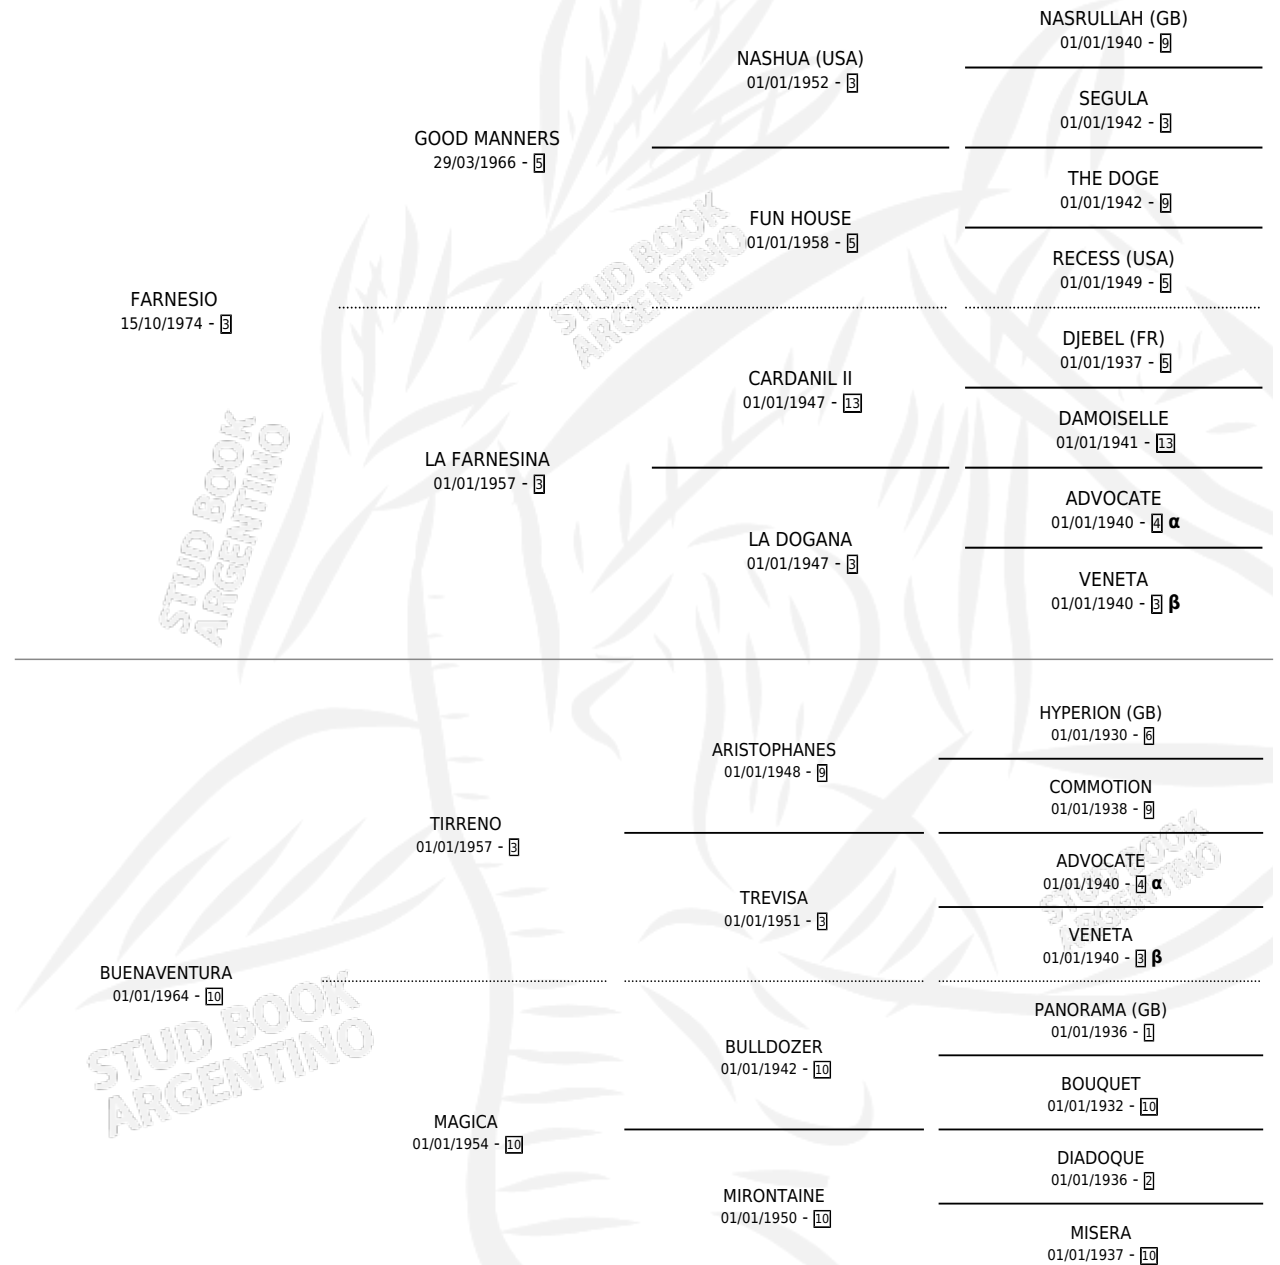

# BUEN FAR

por FARNESIO y BUENAVENTURA por TIRRENO

Argentina · Macho · Tordillo · SP · 03/10/1984  
Familia 10-d · Volumen 32

## ESTADO

TIPIFICACIÓN SANGUÍNEA	X
TIPIFICACIÓN POR ADN	X
PASAPORTE	X
IDENTIFICACIÓN POR MICROCHIP	X
REPRODUCTOR	X

**Lugar de nacimiento:** Abolengo

**Criador:** Sin dato

## PEDIGREE

INBREEDING :  $\alpha, \beta$

**EXPORTACIÓN / IMPORTACIÓN**

<b>FECHA</b>	<b>MOVIMIENTO</b>	<b>PAÍS</b>
01/01/1988	EXPORTADO	ESTADOS UNIDOS

~

**CAMPAÑA**

Solo carreras oficiales de Argentina