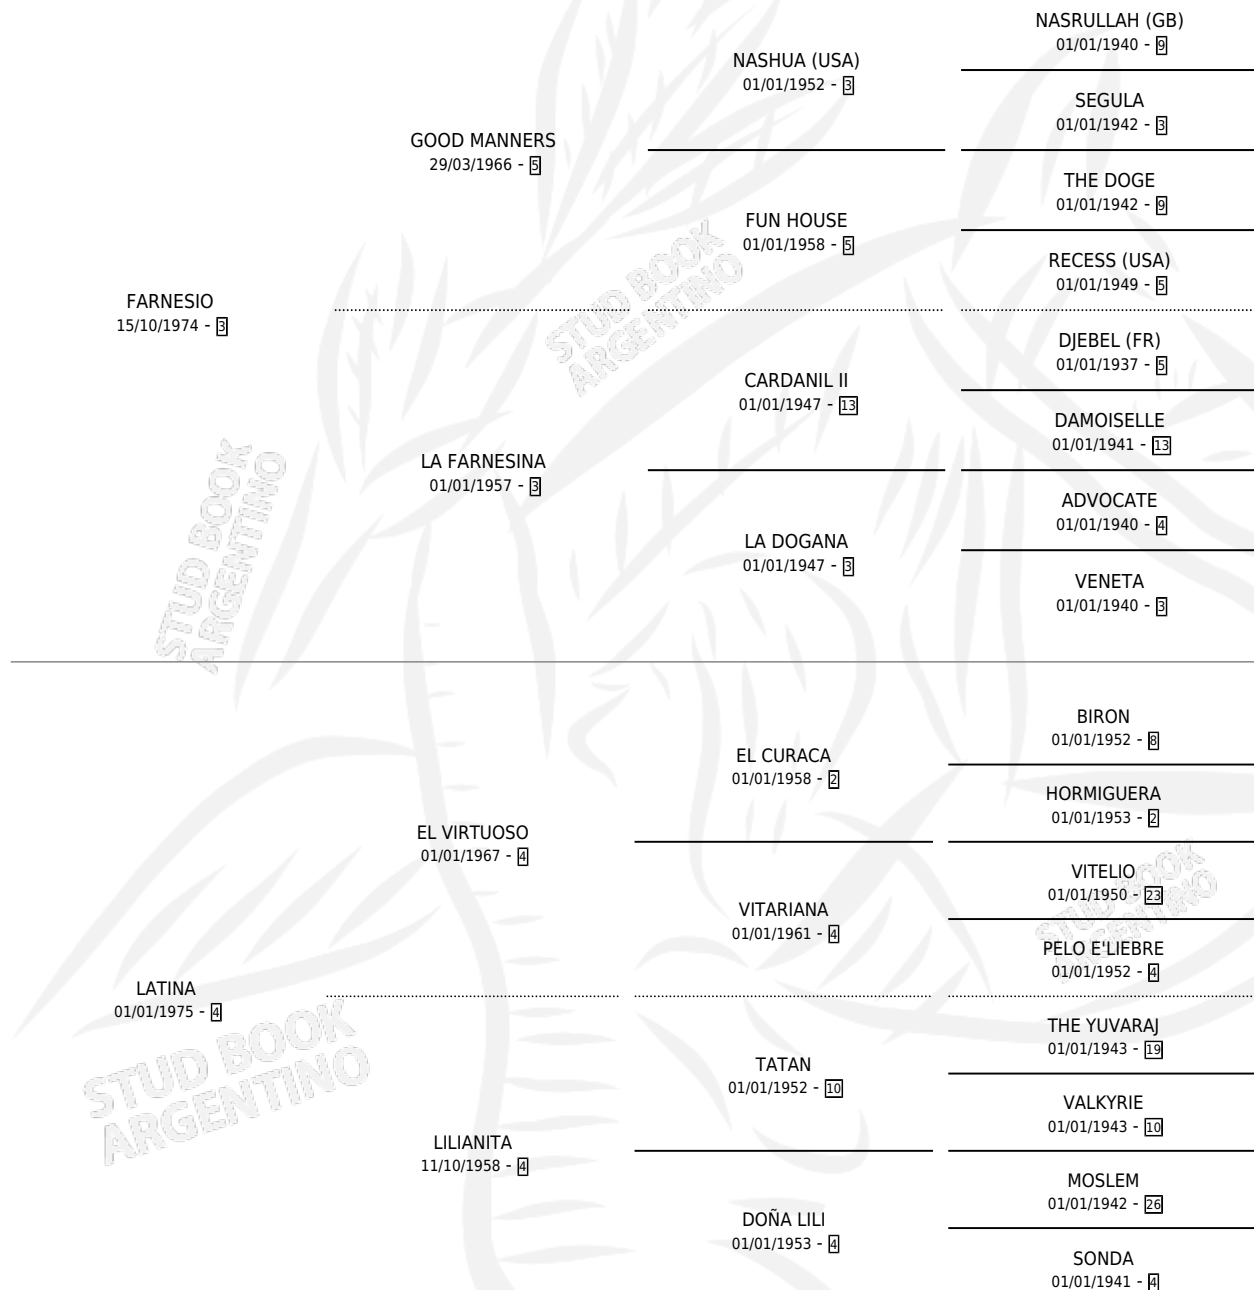

LABORIOSO

por **FARNESIO** y **LATINA** por **EL VIRTUOSO**

Argentina · Macho · Alazan Tostado · SP · 26/09/1984
Familia 4-p · Volumen 32

ESTADO

TIPIFICACIÓN SANGUÍNEA	✓
TIPIFICACIÓN POR ADN	✓
PASAPORTE	X
IDENTIFICACIÓN POR MICROCHIP	X
REPRODUCTOR	✓

Lugar de nacimiento: Abolengo

Criador: Sin dato

~

HIJOS

	MACHOS	HEMBRAS
100 NACIERON	48	52
63 CORRIERON	37	26
37 GANARON	24	13

2 GANADORES **CL** **1** GANADORES **GR** **0** GANADORES **G1**

PEDIGREE

CAMPAÑA

Solo carreras oficiales de Argentina

POR EDAD

EDAD	CC	1°	2°	3°	4°	5°	NP	CLC	CLG	CLCG1	CLGG1	IMPORTE	GANANCIA / CC
3 AÑOS	8	4	2	0	0	2	0	4	1	3	1	\$15,000	\$1,875
TOTALES	8	4	2	0	0	2	0	4	1	3	1	\$15,000	\$1,875
%		50.0%	25.0%	0.0%	0.0%	25.0%	0.0%	50.0%	25.0%	75.0%	33.3%		