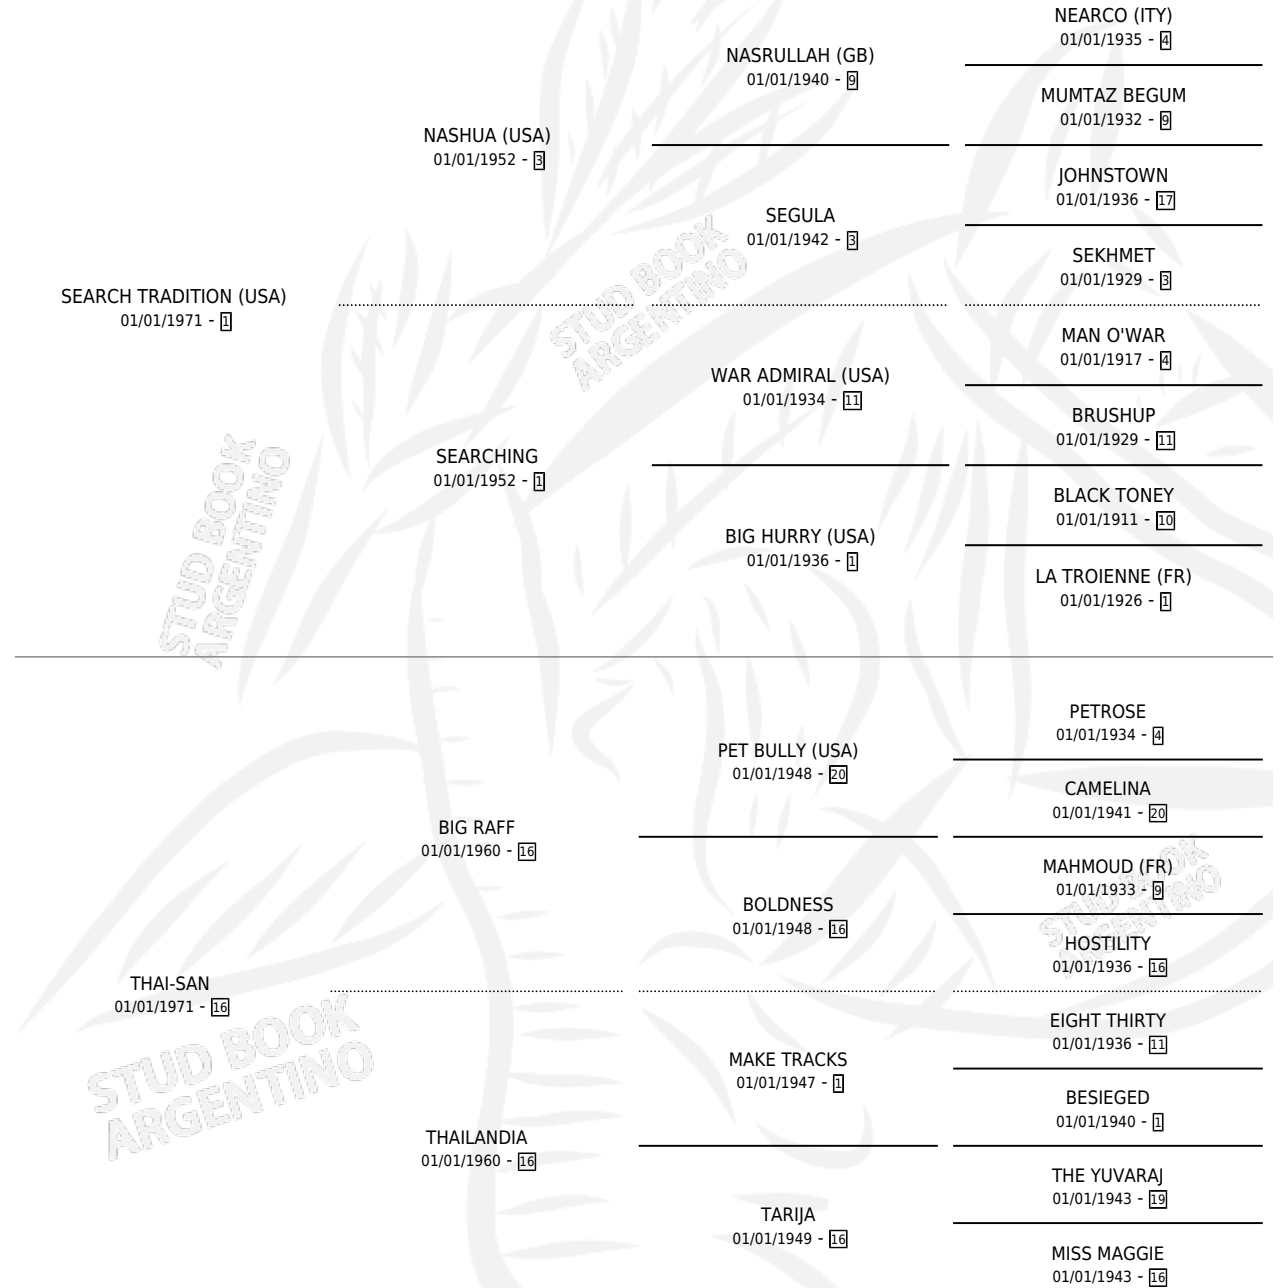

LOVE TRADITION

por SEARCH TRADITION (USA) y THAI-SAN por BIG RAFF

Argentina · Hembra · Zaino · SP · 04/10/1984
Familia 16-f · Volumen 32

ESTADO

TIPIFICACIÓN SANGUÍNEA	X
TIPIFICACIÓN POR ADN	X
PASAPORTE	X
IDENTIFICACIÓN POR MICROCHIP	X
REPRODUCTOR	X

Lugar de nacimiento: Campo particular

Criador: Sin dato

PEDIGREE

LOVE TRADITION

Datos oficiales del Stud Book Argentino

Documento generado el 10/05/2026

studbook.org.ar