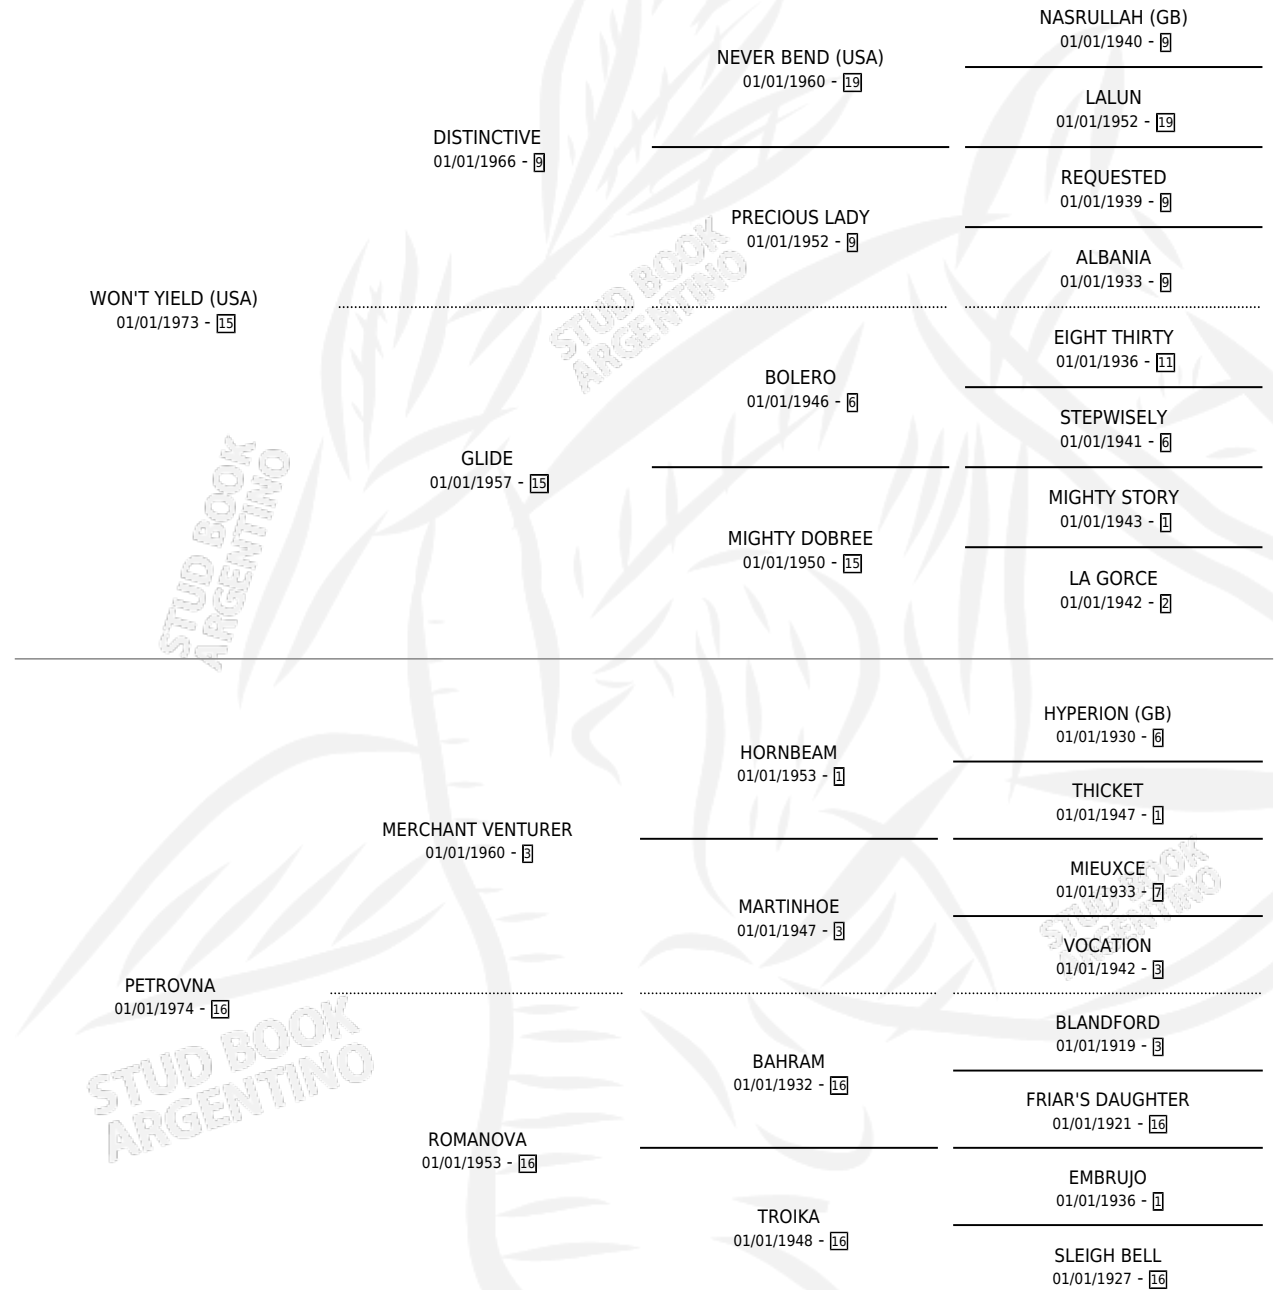

SED GALOPADORA

por **WON'T YIELD (USA)** y **PETROVNA** por **MERCHANT VENTURER**

Argentina · Hembra · Alazan · SP · 22/09/1984
Familia 16-g · Volumen 32

ESTADO

TIPIFICACIÓN SANGUÍNEA	X
TIPIFICACIÓN POR ADN	X
PASAPORTE	X
IDENTIFICACIÓN POR MICROCHIP	X
REPRODUCTOR	X

Lugar de nacimiento: Campo particular

Criador: Asociacion Cooperativa De Criadores De Caballos De Carrera

PEDIGREE

SED GALOPADORA

Datos oficiales del Stud Book Argentino

Documento generado el 06/05/2026

studbook.org.ar