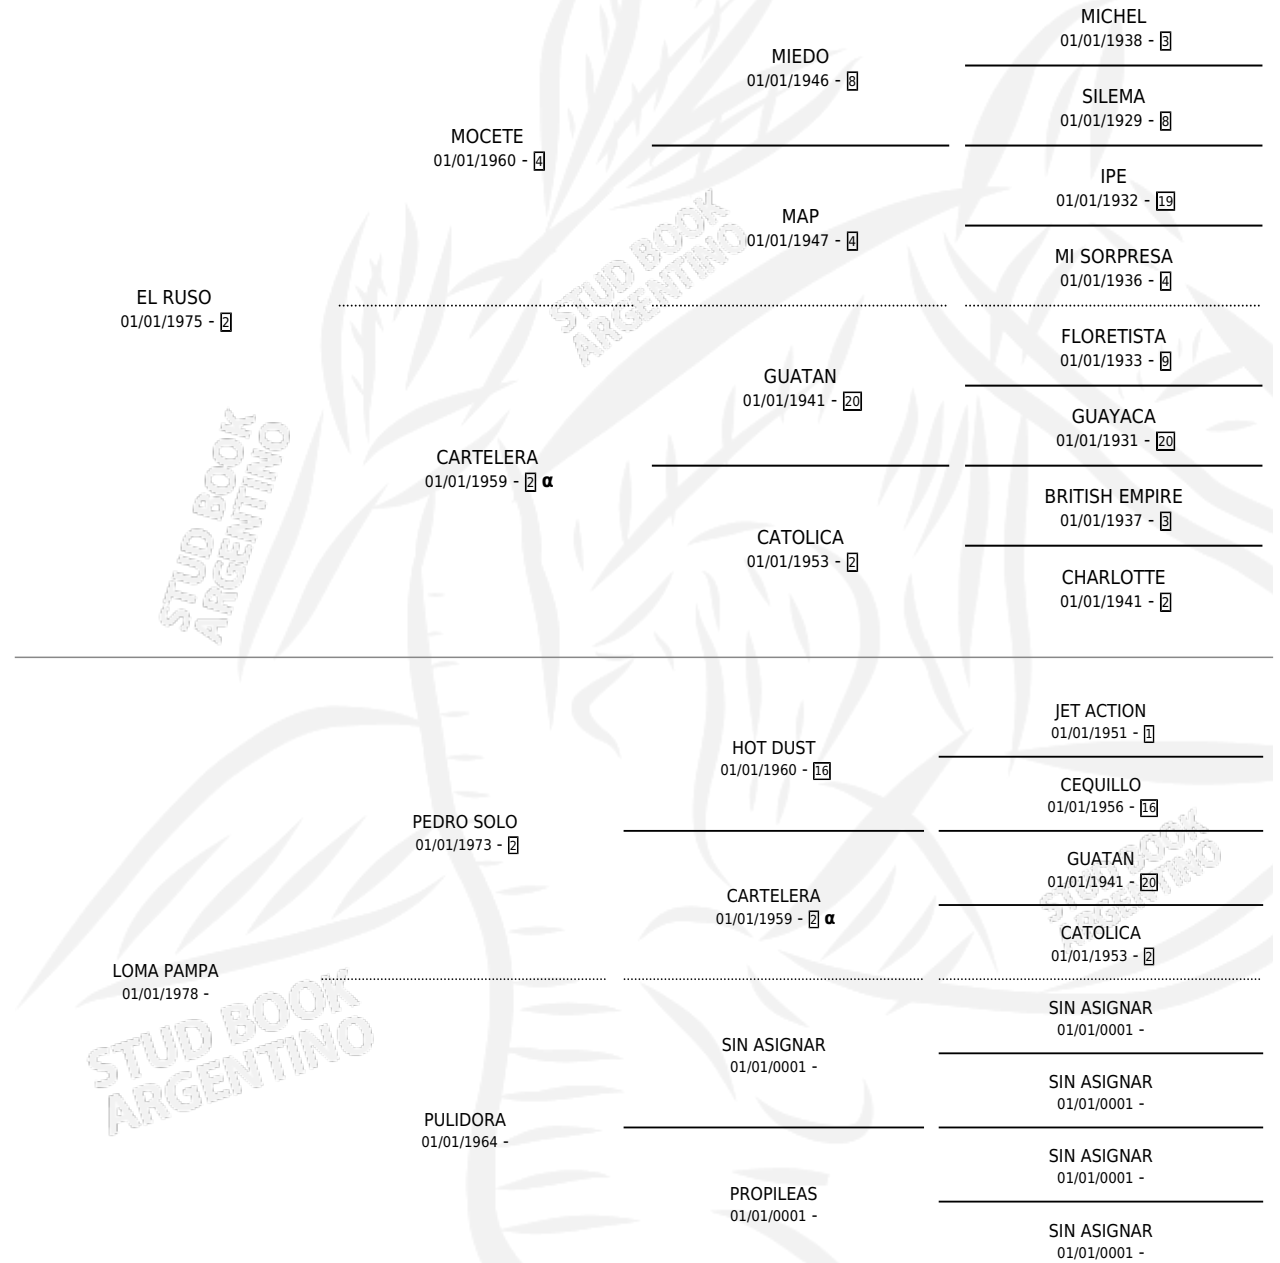

SEPULTURA

por **EL RUSO** y **LOMA PAMPA** por **PEDRO SOLO**

Argentina · Hembra · Alazan · SP · 03/10/1984
Familia · Volumen 32

ESTADO

TIPIFICACIÓN SANGUÍNEA	X
TIPIFICACIÓN POR ADN	X
PASAPORTE	X
IDENTIFICACIÓN POR MICROCHIP	X
REPRODUCTOR	X

Lugar de nacimiento: Campo particular

Criador: Sin dato

PEDIGREE

INBREEDING : α

SEPULTURA

Datos oficiales del Stud Book Argentino

Documento generado el 12/06/2026

studbook.org.ar