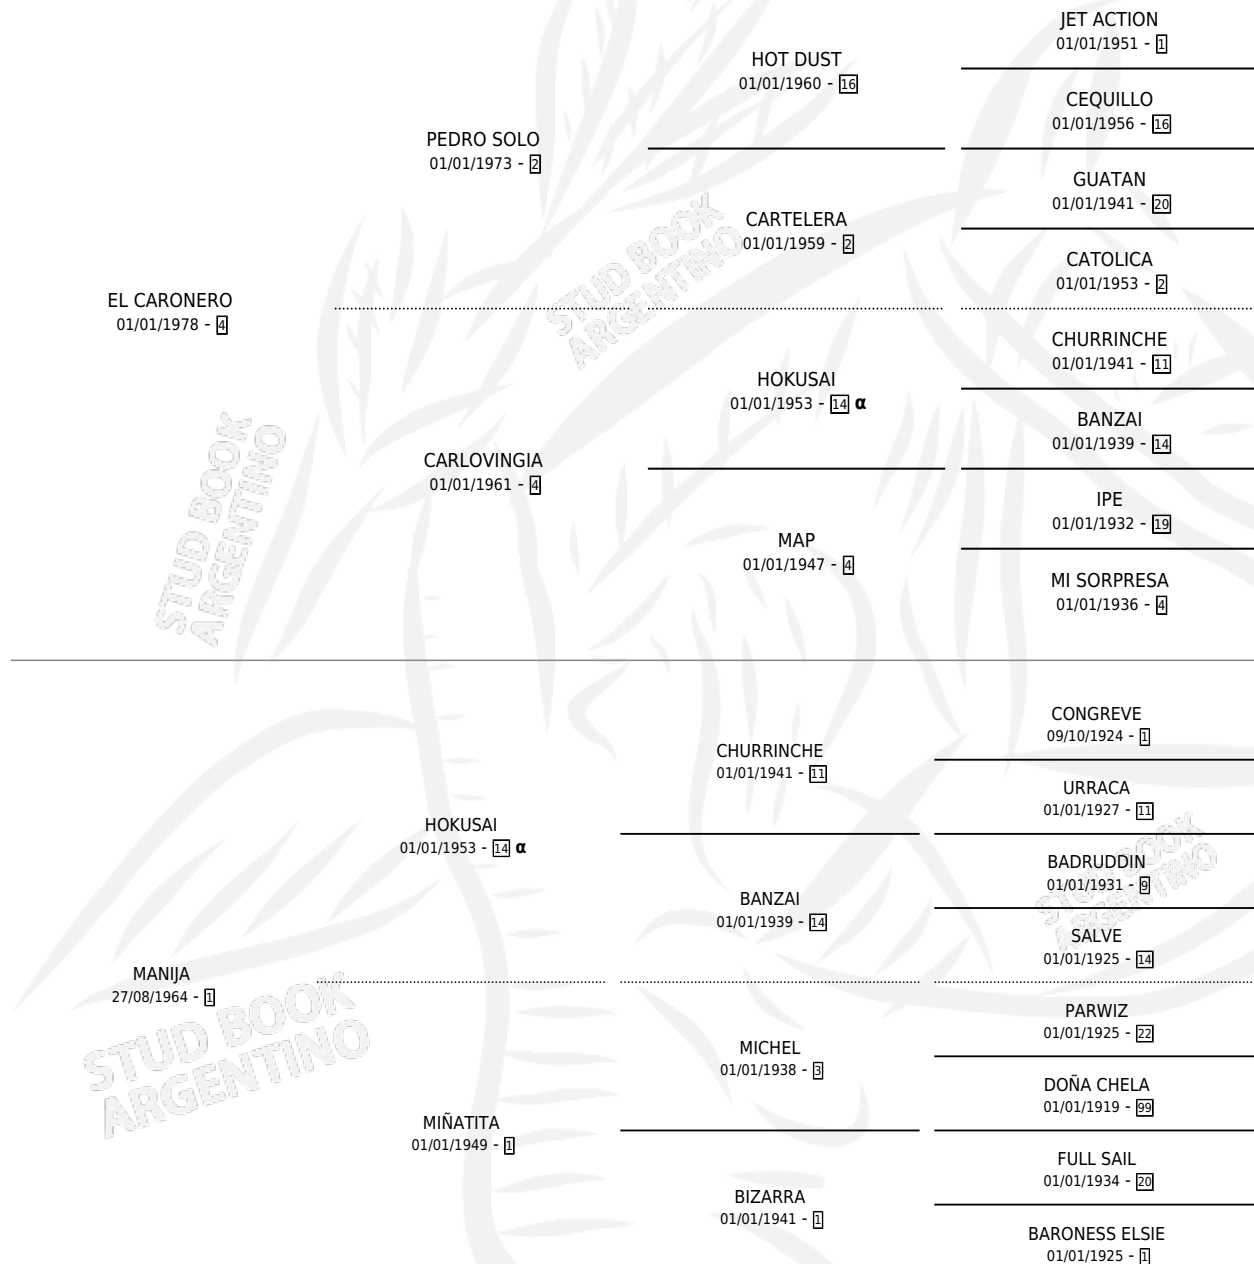

CARRASPERA

por **EL CARONERO** y **MANIJA** por **HOKUSAI**

Argentina · Hembra · Zaino · SP · 14/10/1984
Familia 1-w · Volumen 32

ESTADO

TIPIFICACIÓN SANGUÍNEA	✓
TIPIFICACIÓN POR ADN	X
PASAPORTE	X
IDENTIFICACIÓN POR MICROCHIP	X
REPRODUCTOR	✓

Lugar de nacimiento: Campo particular

Criador: Sin dato

~

HIJOS

	MACHOS	HEMBRAS
3 NACIERON	3	0
1 CORRIERON	1	0

SIN ACTUACIONES

PEDIGREE

INBREEDING : α

S

mientos 3 / Efectividad 33.33%

PADRILLO	PRODUCTO	CRIADOR	1ER SERVICIO	ÚLTIMO SERVICIO
PANETE	∅		27/09/1996	01/10/1996
PANETE	∅		27/10/1995	19/12/1995
PANETE	EL JIRIPOLLAS (M A, 19/09/1995)	DELLAERE JUAN	09/08/1994	08/10/1994
PANETE	∅		16/12/1993	16/12/1993
SIR GOLD	CUMULUS NIMBUS (M Z, 02/11/1993)	DELLAERE JUAN	24/11/1992	26/11/1992
SIR GOLD	∅		18/11/1991	18/11/1991
SIR GOLD	M'BA GIRIMINO (M Z, 05/09/1991)	DELLAERE JUAN	21/09/1990	21/09/1990
SIR GOLD	∅		17/11/1988	17/11/1988
FRACATI	∅		01/09/1987	22/10/1987

CARRASPERA

Datos oficiales del Stud Book Argentino

Documentado el 04/05/2026

studbook.org.ar