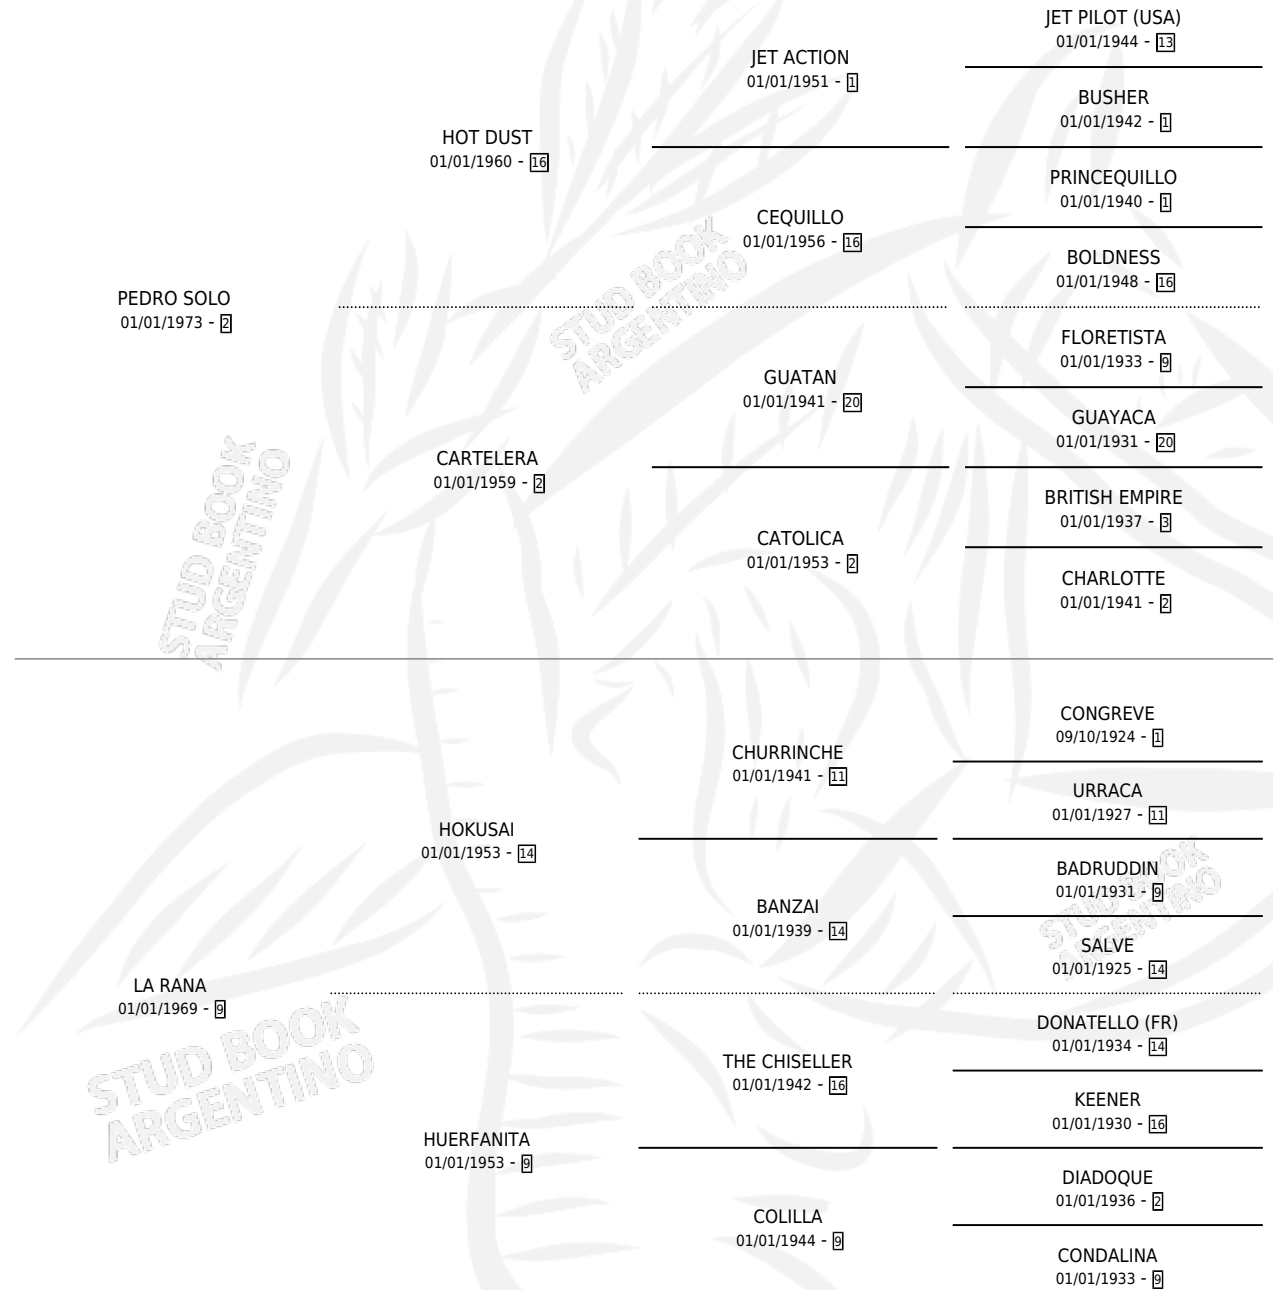

# PELADILLA

por PEDRO SOLO y LA RANA por HOKUSAI

Argentina · Hembra · Alazan · SP · 03/10/1984  
Familia 9 · Volumen 32

## ESTADO

TIPIFICACIÓN SANGUÍNEA	✓
TIPIFICACIÓN POR ADN	X
PASAPORTE	X
IDENTIFICACIÓN POR MICROCHIP	X
REPRODUCTOR	✓

**Lugar de nacimiento:** Campo particular

**Criador:** Sin dato

~

## PEDIGREE

S

mientos 4 / Efectividad 80.00%

PADRILLO	PRODUCTO	CRIADOR	1ER SERVICIO	ÚLTIMO SERVICIO
EL PUNTERO CON RULO	Ø		16/11/1993	19/11/1993
<b>PELADILLA</b> EL PUNTERO	CON VIVEZA (H A, 08/10/1993)	SIN DATO	08/10/1992	10/10/1992
<b>Datos oficiales del Stud Book Argentino</b> EL PUNTERO	MEJONIMA (H A, 28/09/1992)	SIN DATO	01/10/1991	26/10/1991
Documentado en el 09/05/2026 EL PUNTERO	ESTRUCTURANTE (M A, 24/09/1991)	SIN DATO	09/10/1990	13/10/1990
studbook.org.ar CON RULO	CONCEBIBLE (H A, 29/09/1990)	SIN DATO	07/08/1989	14/10/1989