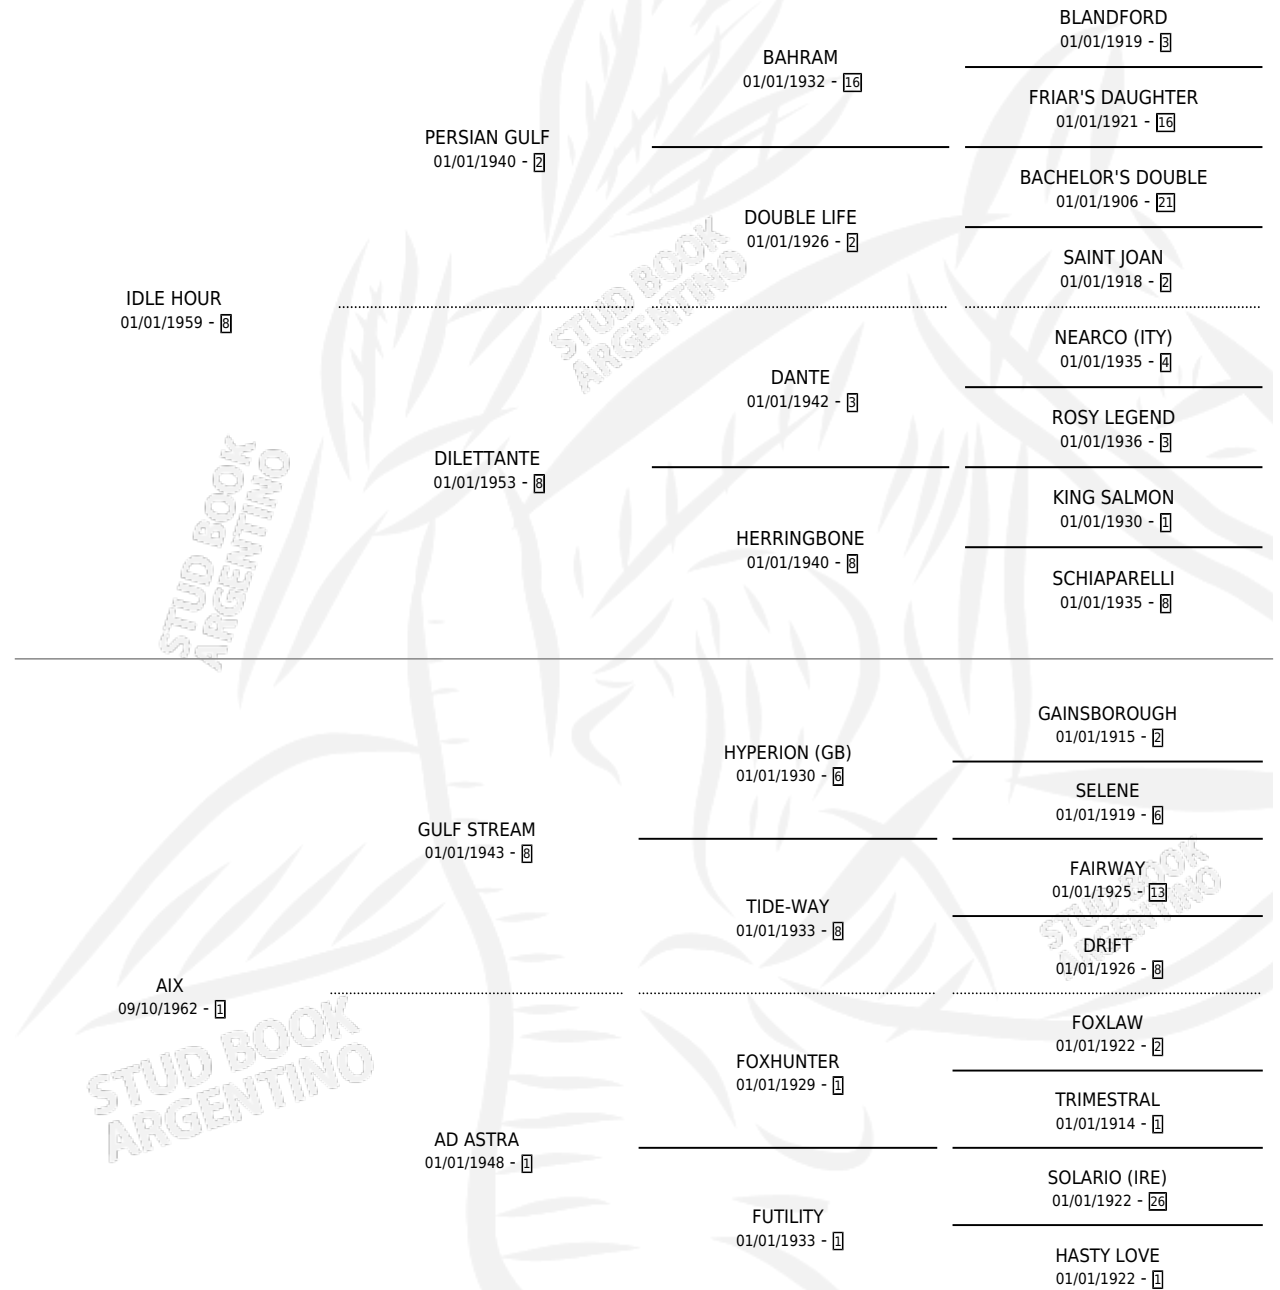

AISNE

por IDLE HOUR y AIX por GULF STREAM

Argentina · Macho · Alazan · SP · 18/08/1968
Familia 1-I · Volumen 26

ESTADO

TIPIFICACIÓN SANGUÍNEA	X
TIPIFICACIÓN POR ADN	X
PASAPORTE	X
IDENTIFICACIÓN POR MICROCHIP	X
REPRODUCTOR	X

Lugar de nacimiento: Campo particular

Criador: Sin dato

PEDIGREE

AISNE

Datos oficiales del Stud Book Argentino

Documento generado el 27/04/2026

studbook.org.ar