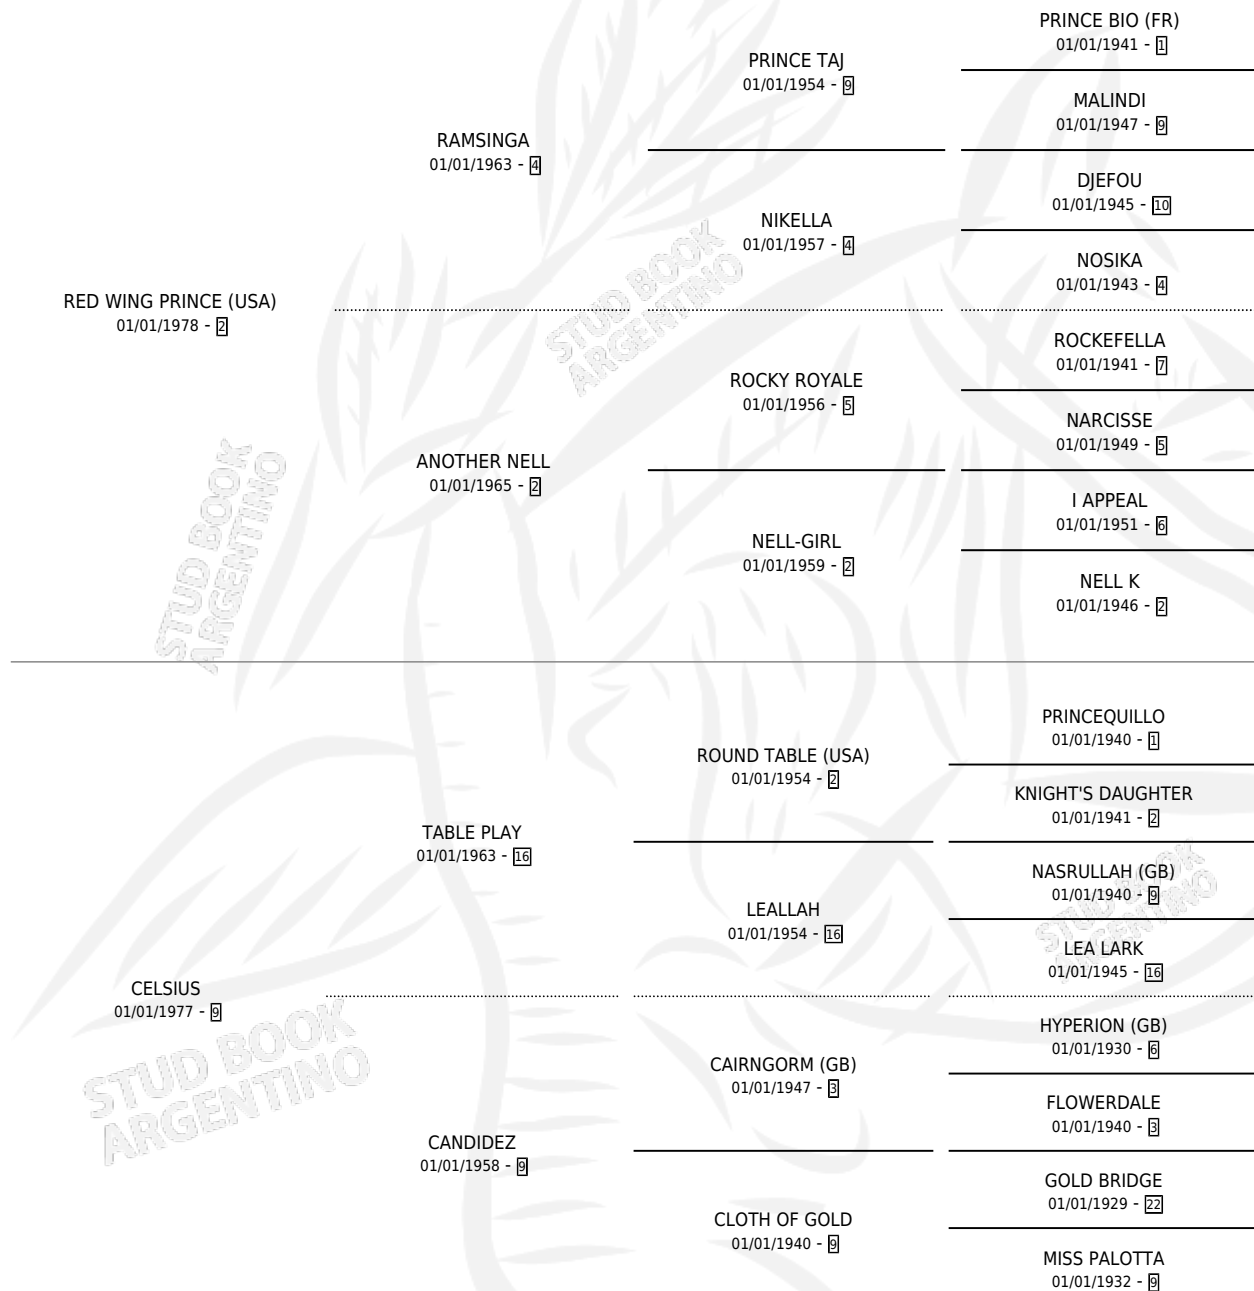

ART EXPERT

por RED WING PRINCE (USA) y CELSIUS por TABLE PLAY

Argentina · Macho · Zaino · SP · 14/09/1984
Familia 9-c · Volumen 32

ESTADO

TIPIFICACIÓN SANGUÍNEA	X
TIPIFICACIÓN POR ADN	X
PASAPORTE	X
IDENTIFICACIÓN POR MICROCHIP	X
REPRODUCTOR	X

Lugar de nacimiento: Campo particular

Criador: Sin dato

PEDIGREE