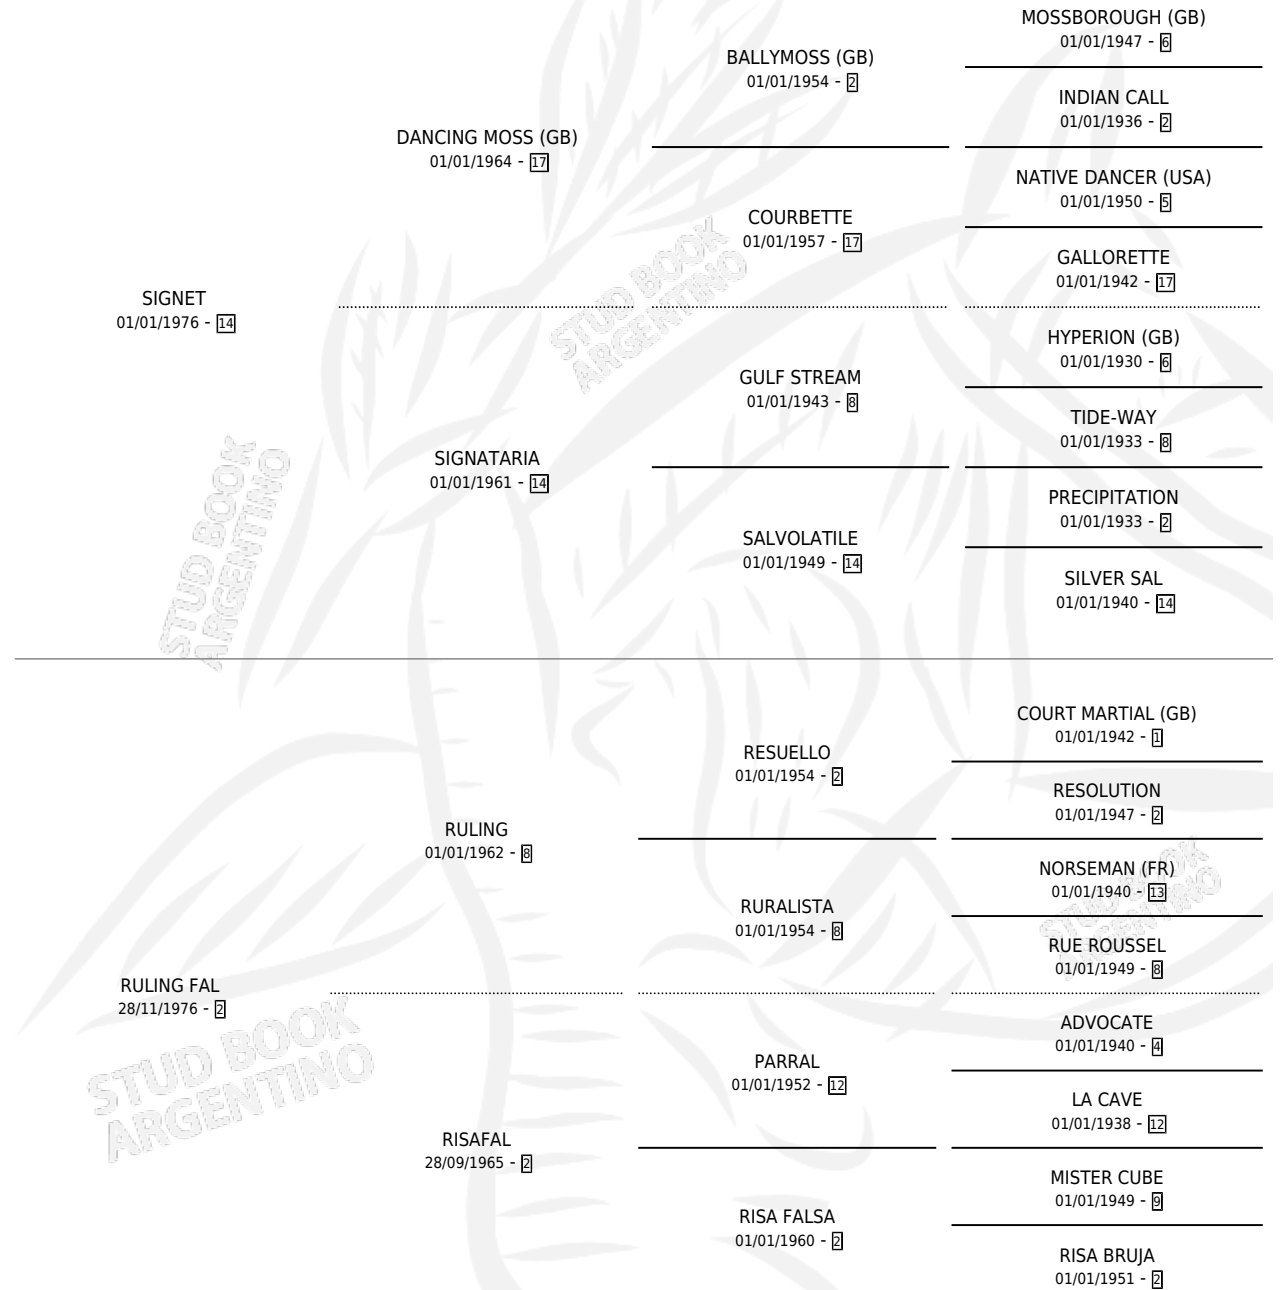

SIN GRACIA

por **SIGNET** y **RULING FAL** por **RULING**

Argentina · Hembra · Alazan · SP · 07/10/1984
Familia 2-n · Volumen 32

ESTADO

TIPIFICACIÓN SANGUÍNEA	✓
TIPIFICACIÓN POR ADN	X
PASAPORTE	X
IDENTIFICACIÓN POR MICROCHIP	X
REPRODUCTOR	✓

Lugar de nacimiento: Campo particular

Criador: Sin dato

~

HIJOS

	MACHOS	HEMBRAS
5 NACIERON	3	2
SIN ACTUACIONES		

PEDIGREE