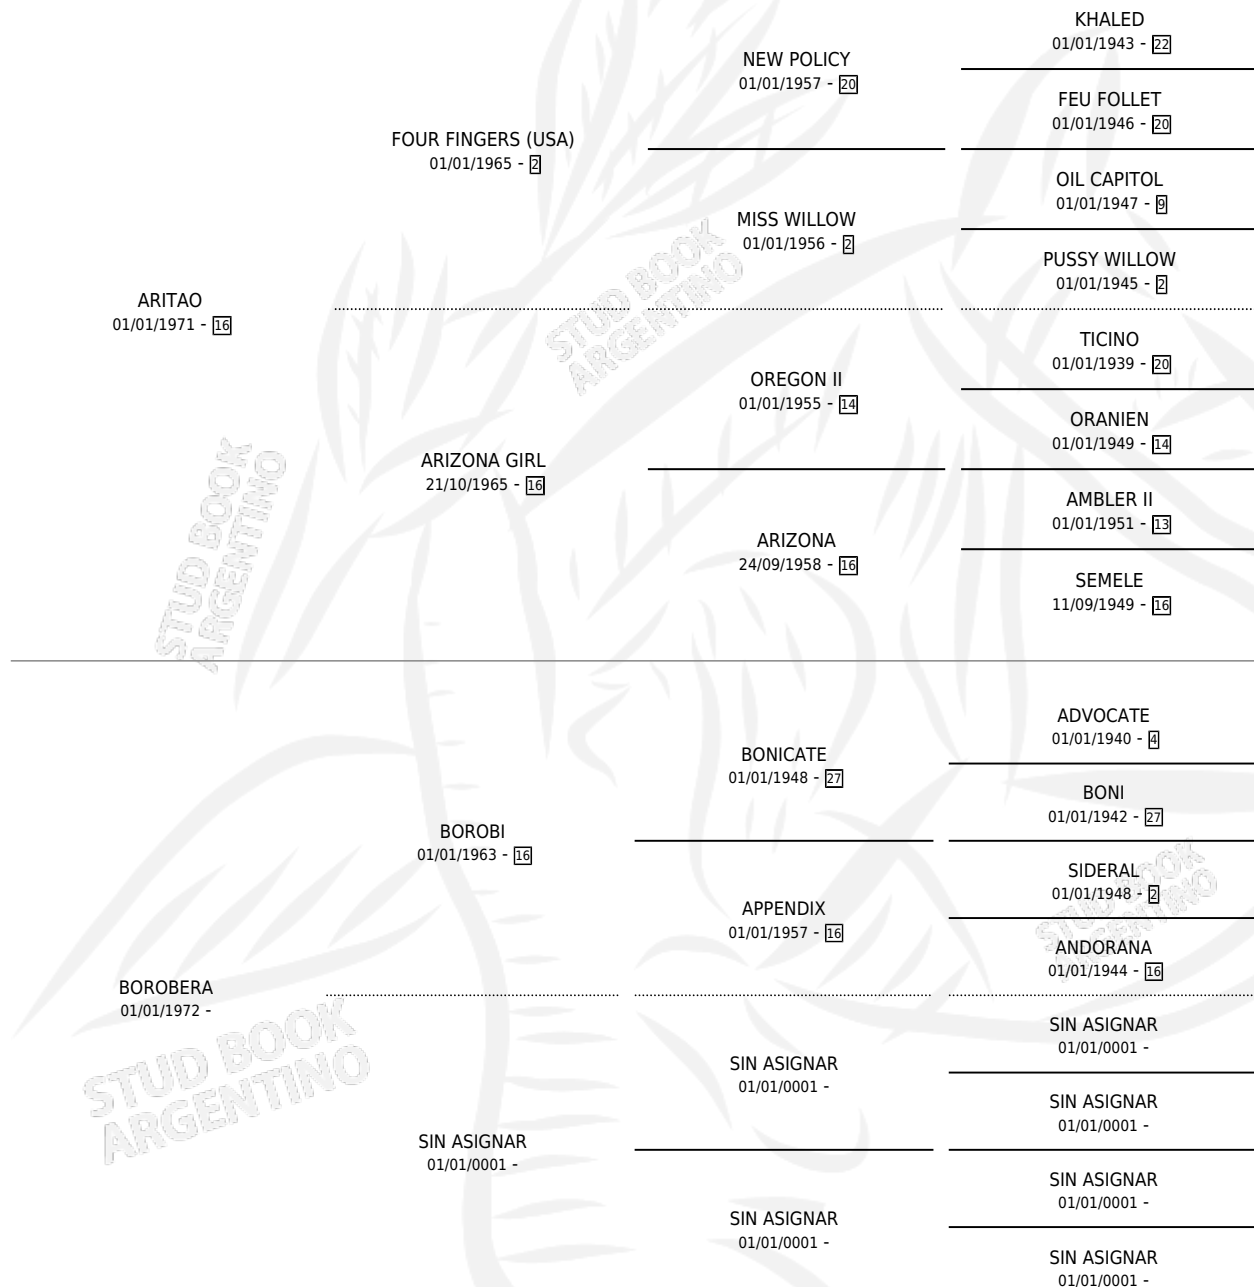

ARIPAZ

por ARITAO y BOROBERA por BOROBI

Argentina · Macho · Zaino · SP · 28/09/1984
Familia · Volumen 32

ESTADO

TIPIFICACIÓN SANGUÍNEA	X
TIPIFICACIÓN POR ADN	X
PASAPORTE	X
IDENTIFICACIÓN POR MICROCHIP	X
REPRODUCTOR	X

Lugar de nacimiento: Campo particular

Criador: Sin dato

PEDIGREE

ARIPAZ

Datos oficiales del Stud Book Argentino

Documento generado el 12/06/2026

studbook.org.ar