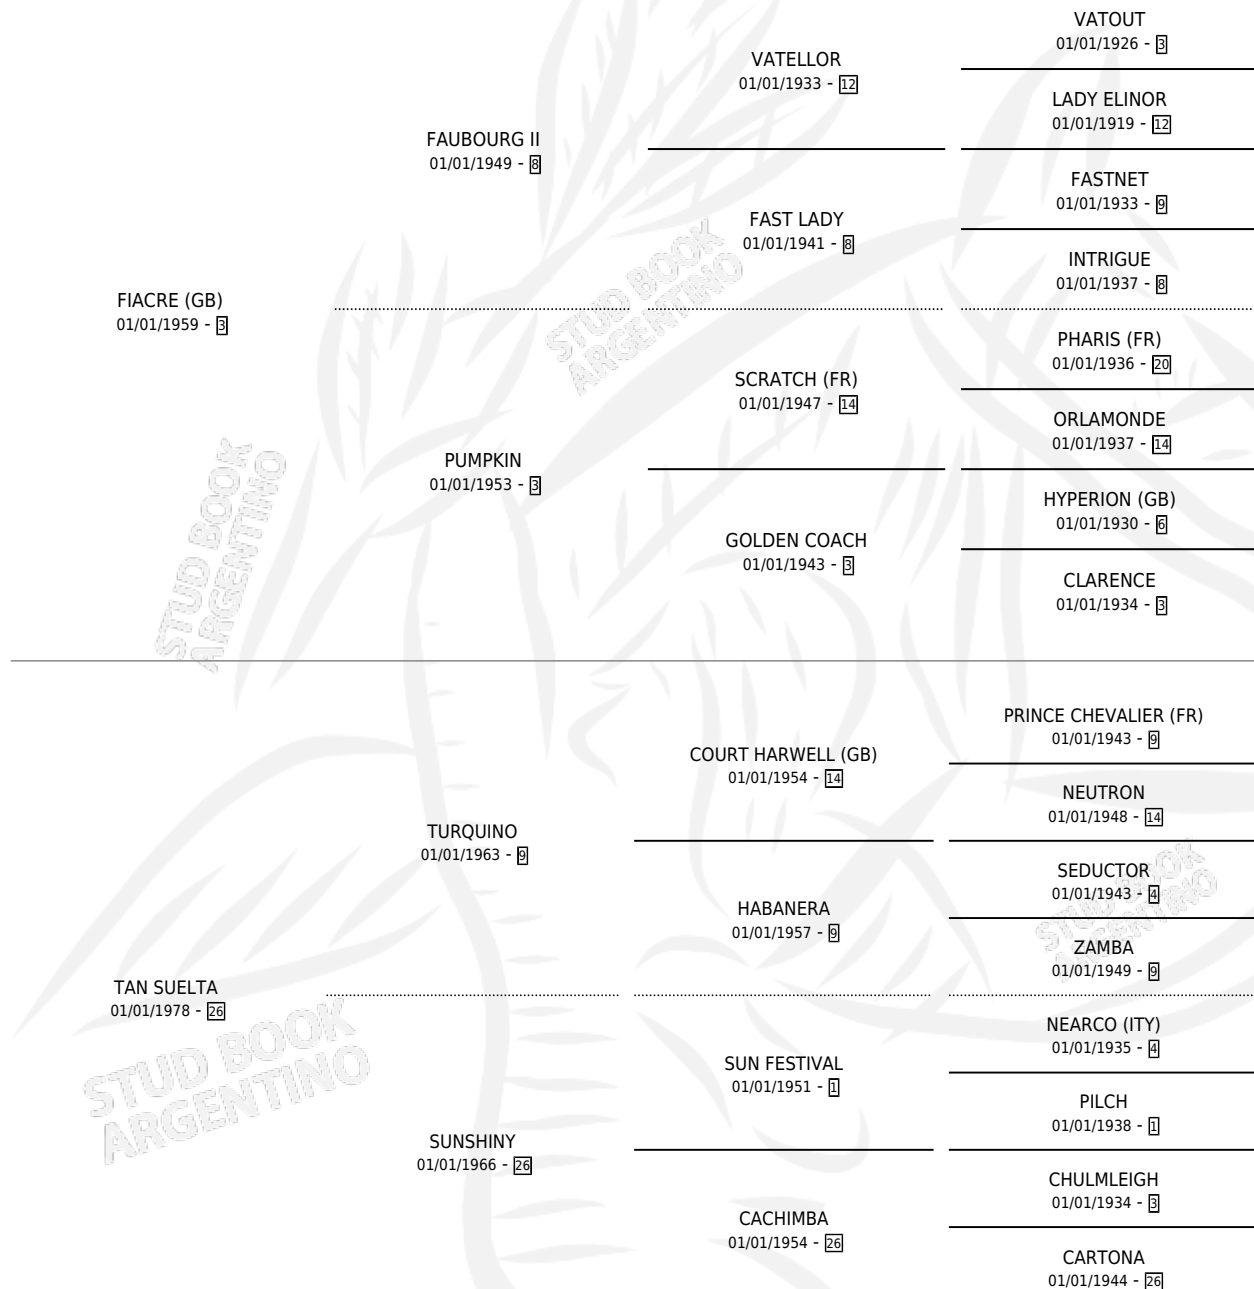

TAN FIACA

por **FIACRE (GB)** y **TAN SUELTA** por **TURQUINO**

Argentina · Hembra · Alazan · SP · 11/09/1984
Familia 26 · Volumen 32

ESTADO

TIPIFICACIÓN SANGUÍNEA	✓
TIPIFICACIÓN POR ADN	X
PASAPORTE	X
IDENTIFICACIÓN POR MICROCHIP	X
REPRODUCTOR	✓

Lugar de nacimiento: Campo particular

Criador: Sin dato

~

HIJOS

	MACHOS	HEMBRAS
2 NACIERON	1	1
SIN ACTUACIONES		

PEDIGREE

CAMPAÑA

Solo carreras oficiales de Argentina